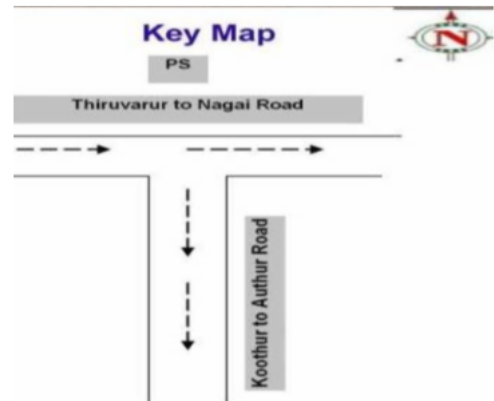

Key MAP View