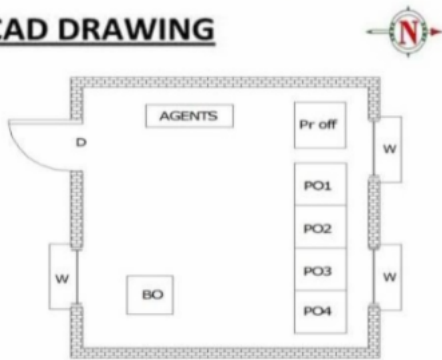

**Google Map View**

**Polling Station Building Front View**

**Polling Station Front View**

**Cad View**

**Key MAP View**

**CAD DRAWING**

**KEY MAP**

சட்டமன்றத் தொகுதியின் எண் மற்றும் பெயர் : 164-கீழ்வேளூர்  
பிரிவு எண் மற்றும் பெயர் 1-எட்டுக்குடி (வ.கி) மற்றும் (ஊ), அண்ணாநகர் வார்டு:1