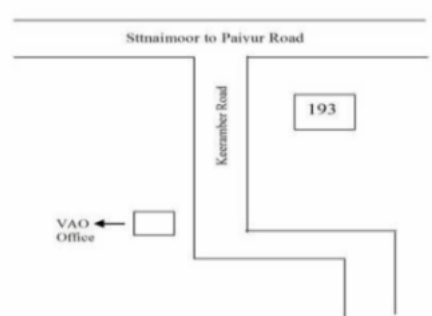

Polling Station Front View

Cad View

Key MAP View

CAD DRAWING

KEY MAP

1 பெயர் : கஜேந்திரன் தந்தை பெயர்: செல்வராஜ் வீட்டு எண் : 1 வயது : 36 பாலினம் : ஆண்	ZLM0336917 Photo is available	2 பெயர் : ஆர்த்தி தந்தை பெயர்: முருகையன் வீட்டு எண் : 3/13ஏ வயது : 28 பாலினம் : பெண்	ZLM0685263 Photo is available	3 பெயர் : ஆகாஷ் தந்தை பெயர்: முருகையன் வீட்டு எண் : 3/13ஏ வயது : 25 பாலினம் : ஆண்	ZLM0758839 Photo is available
4 பெயர் : கார்த்திகா தந்தை பெயர்: செல்வராஜ் வீட்டு எண் : 3-15 வயது : 27 பாலினம் : பெண்	ZLM0759316 Photo is available	5 பெயர் : கீதா கணவர் பெயர்: கஜேந்திரன் வீட்டு எண் : 3/15ஏ வயது : 29 பாலினம் : பெண்	ZLM1648138 Photo is available	6 பெயர் : ரம்பா தந்தை பெயர்: ராமதாஸ் வீட்டு எண் : 3/22 வயது : 27 பாலினம் : பெண்	ZLM0685289 Photo is available
7 பெயர் : கலைவாணி தந்தை பெயர்: ராமதாஸ் வீட்டு எண் : 3-22சி வயது : 25 பாலினம் : பெண்	ZLM0757823 Photo is available	8 பெயர் : விஷ்வா தந்தை பெயர்: சௌந்தரராஜன் வீட்டு எண் : 3/23 வயது : 21 பாலினம் : ஆண்	ZLM1596881 Photo is available	9 பெயர் : விக்னேஷ் தந்தை பெயர்: வீராசாமி வீட்டு எண் : 3/24 வயது : 26 பாலினம் : ஆண்	ZLM0685255 Photo is available
10 பெயர் : பவித்ரா தந்தை பெயர்: மாணிக்கம் வீட்டு எண் : 3/25 வயது : 28 பாலினம் : பெண்	ZLM0685248 Photo is available	11 பெயர் : விசித்ரா தந்தை பெயர்: மாணிக்கம் வீட்டு எண் : 3-25 வயது : 26 பாலினம் : பெண்	ZLM0757864 Photo is available	12 பெயர் : அகல்யா தந்தை பெயர்: மாணிக்கம் வீட்டு எண் : 3/25 வயது : 24 பாலினம் : பெண்	ZLM1596915 Photo is available
13 பெயர் : விக்னேஷ் தந்தை பெயர்: வீராசாமி வீட்டு எண் : 3/26 வயது : 23 பாலினம் : ஆண்	ZLM1489780 Photo is available	14 பெயர் : வனிதா கணவர் பெயர்: செல்வமணி வீட்டு எண் : 3/33 வயது : 38 பாலினம் : பெண்	ZLM1596899 Photo is available	15 பெயர் : கீர்த்திகா தந்தை பெயர்: வீரையன் வீட்டு எண் : 3/41 வயது : 25 பாலினம் : பெண்	ZLM0734962 Photo is available
16 பெயர் : விஜயலெட்சுமி கணவர் பெயர்: மனோகர் வீட்டு எண் : 3/49ஏ வயது : 35 பாலினம் : பெண்	ZLM0735001 Photo is available	17 பெயர் : சுகன்யா தந்தை பெயர்: லக்ஷ்மணன் வீட்டு எண் : 3/51 வயது : 27 பாலினம் : பெண்	ZLM0734996 Photo is available	18 பெயர் : சீத்தாலெட்சுமி கணவர் பெயர்: வீராசாமி வீட்டு எண் : 3-54 வயது : 40 பாலினம் : பெண்	BNG1973114 Photo is available
19 பெயர் : கோமதி கணவர் பெயர்: மாரியப்பன் வீட்டு எண் : 3/54 வயது : 35 பாலினம் : பெண்	ZLM0703470 Photo is available	20 பெயர் : சௌந்தர்யா தந்தை பெயர்: முருகதாஸ் வீட்டு எண் : 3/55 வயது : 27 பாலினம் : பெண்	ZLM0685297 Photo is available	21 பெயர் : பவித்ரா தந்தை பெயர்: முருகையன் வீட்டு எண் : 3/58 வயது : 23 பாலினம் : பெண்	ZLM1459783 Photo is available
22 பெயர் : குகன்ராஜ் தந்தை பெயர்: சித்திரவேல் வீட்டு எண் : 3-62 வயது : 26 பாலினம் : ஆண்	ZLM0759506 Photo is available	23 பெயர் : ஜகன் தந்தை பெயர்: சித்திரேவல் வீட்டு எண் : 3-62 வயது : 25 பாலினம் : ஆண்	ZLM0757914 Photo is available	24 பெயர் : தினேஷ் தந்தை பெயர்: இராதா வீட்டு எண் : 3/62ஏ வயது : 29 பாலினம் : ஆண்	ZLM0735019 Photo is available
25 பெயர் : கலா கணவர் பெயர்: மணிகண்டமூர்த்தி வீட்டு எண் : 3-65 வயது : 40 பாலினம் : பெண்	ZLM0734921 Photo is available	26 பெயர் : மணிகண்டன் தந்தை பெயர்: கேசவன் வீட்டு எண் : 3/65ஜீ வயது : 24 பாலினம் : ஆண்	ZLM1561554 Photo is available	27 பெயர் : மலர்ச்செல்வி கணவர் பெயர்: பாண்டியன் வீட்டு எண் : 3-72 வயது : 52 பாலினம் : பெண்	ZLM0087809 Photo is available
28 பெயர் : ஷாலினி தந்தை பெயர்: பாண்டியன் வீட்டு எண் : 3/72 வயது : 25 பாலினம் : பெண்	ZLM0734970 Photo is available	29 பெயர் : சத்தியப்ரியா தந்தை பெயர்: வீராசாமி வீட்டு எண் : 3/76 வயது : 21 பாலினம் : பெண்	ZLM1648088 Photo is available	30 பெயர் : காயத்ரி தந்தை பெயர்: பக்கிரிசாமி வீட்டு எண் : 3/84 வயது : 26 பாலினம் : பெண்	ZLM0734939 Photo is available