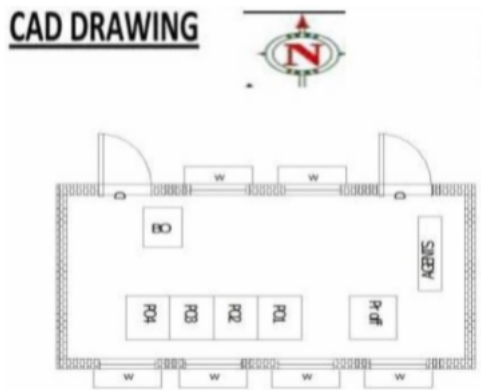

Google Map View

Polling Station Building Front View

Polling Station Front View

Cad View

Key MAP View

1 பெயர் : சரவணன் தந்தை பெயர்: வீராச்சாமி வீட்டு எண் : 0 வயது : 64 பாலினம் : ஆண்	ZLM1464320 Photo is available	2 பெயர் : ஜெயபாரதி தாயின் பெயர்: பக்கிரிசாமி வீட்டு எண் : 000 வயது : 26 பாலினம் : பெண்	ZLM0749754 Photo is available	3 பெயர் : சுந்தரி கணவர் பெயர்: வடுகநாதன் வீட்டு எண் : 1 வயது : 60 பாலினம் : பெண்	ZLM0337196 Photo is available
4 பெயர் : பாஸ்கர் தந்தை பெயர்: துரைசாமி வீட்டு எண் : 1 வயது : 46 பாலினம் : ஆண்	ZLM0337238 Photo is available	5 பெயர் : ராதிகா கணவர் பெயர்: வேதையன் வீட்டு எண் : 1 வயது : 37 பாலினம் : பெண்	ZLM0337121 Photo is available	6 பெயர் : கௌதமி கணவர் பெயர்: ராமன் வீட்டு எண் : 1 வயது : 33 பாலினம் : பெண்	ZLM1513654 Photo is available
7 பெயர் : பரமேஸ்வரி தந்தை பெயர்: முத்துசாமி வீட்டு எண் : 1 வயது : 32 பாலினம் : பெண்	ZLM0337162 Photo is available	8 பெயர் : சூர்யா தந்தை பெயர்: சசிகுமார் வீட்டு எண் : 1 வயது : 23 பாலினம் : ஆண்	ZLM1509389 Photo is available	9 பெயர் : முத்துலட்சுமி கணவர் பெயர்: அசோக் குமார் வீட்டு எண் : 1/8 வயது : 31 பாலினம் : பெண்	ZLM1498575 Photo is available
10 பெயர் : கபிலன் தந்தை பெயர்: ராதா வீட்டு எண் : 1/91 வயது : 23 பாலினம் : ஆண்	ZLM1476480 Photo is available	11 பெயர் : இளமதி தாயின் பெயர்: சுசிலா வீட்டு எண் : 1/103 வயது : 26 பாலினம் : பெண்	ZLM1476340 Photo is available	12 பெயர் : உமாபாரதி தந்தை பெயர்: ஜோதிபாசு வீட்டு எண் : 1/106 வயது : 23 பாலினம் : பெண்	ZLM1464809 Photo is available
13 பெயர் : விக்கேஷ் தந்தை பெயர்: மணி வீட்டு எண் : 1-132 வயது : 32 பாலினம் : ஆண்	ZLM0337030 Photo is available	14 பெயர் : வைஜயந்தி தந்தை பெயர்: நல்லதம்பி வீட்டு எண் : 1-326 வயது : 29 பாலினம் : பெண்	ZLM1498583 Photo is available	15 பெயர் : நிஷா தந்தை பெயர்: ரமேஷ் வீட்டு எண் : 1ஏ வயது : 19 பாலினம் : பெண்	ZLM1646801 Photo is available
16 பெயர் : பகத் சிங் தந்தை பெயர்: தங்கபாண்டியன் வீட்டு எண் : 2 வயது : 26 பாலினம் : ஆண்	ZLM1498609 Photo is available	17 பெயர் : கணேசன் தந்தை பெயர்: வீட்டு எண் : 2-1 வயது : 64 பாலினம் : ஆண்	ZLM0763193 Photo is available	18 பெயர் : செல்வி கணவர் பெயர்: கணேசன் வீட்டு எண் : 2-1 வயது : 61 பாலினம் : பெண்	ZLM1315704 Photo is available
19 பெயர் : சுலோச்சனா கணவர் பெயர்: ரமேஷ் வீட்டு எண் : 2-1 வயது : 45 பாலினம் : பெண்	ZLM0063560 Photo is available	20 பெயர் : ரமேஷ் தந்தை பெயர்: கணேசன் வீட்டு எண் : 2-1 வயது : 43 பாலினம் : ஆண்	BNG1340165 Photo is available	21 பெயர் : செல்லம்மாள் கணவர் பெயர்: வேலாயுதம் வீட்டு எண் : 2-4 வயது : 68 பாலினம் : பெண்	ZLM1315712 Photo is available
22 பெயர் : அம்பிகாபதி தந்தை பெயர்: வேலாயுதம் வீட்டு எண் : 2-5 வயது : 49 பாலினம் : ஆண்	BNG2724813 Photo is available	23 பெயர் : ரேகா கணவர் பெயர்: அம்பிகாபதி வீட்டு எண் : 2-5 வயது : 40 பாலினம் : பெண்	ZLM0244384 Photo is available	24 பெயர் : இரணியன் தந்தை பெயர்: இடும்பன் வீட்டு எண் : 2-6 வயது : 60 பாலினம் : ஆண்	ZLM1315720 Photo is available
25 பெயர் : தவமணி கணவர் பெயர்: இரணியன் வீட்டு எண் : 2-6 வயது : 57 பாலினம் : பெண்	ZLM1315738 Photo is available	26 பெயர் : சுகன்யா இ தந்தை பெயர்: இரணியன் வீட்டு எண் : 2/6 வயது : 27 பாலினம் : பெண்	ZLM1687698 Photo is available	27 பெயர் : ராணி கணவர் பெயர்: சீதாராமன் வீட்டு எண் : 2-6A வயது : 39 பாலினம் : பெண்	ZLM0196675 Photo is available
28 பெயர் : சேகர் தந்தை பெயர்: கண்ணாயிரம் வீட்டு எண் : 2-7 வயது : 55 பாலினம் : ஆண்	ZLM1315753 Photo is available	29 பெயர் : பக்கிரியம்மாள் கணவர் பெயர்: சேகர் வீட்டு எண் : 2-7 வயது : 53 பாலினம் : பெண்	ZLM1315761 Photo is available	30 பெயர் : வினோத் தந்தை பெயர்: சேகர் வீட்டு எண் : 2-7 வயது : 35 பாலினம் : ஆண்	ZLM0336990 Photo is available