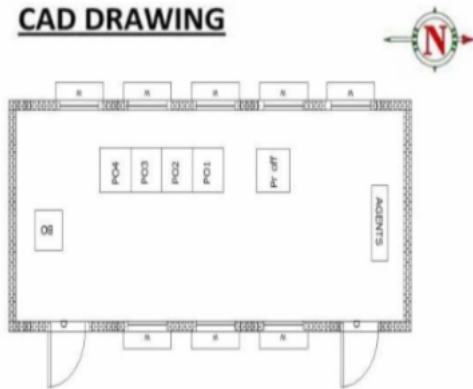

Polling Station Front View

Cad View

Key MAP View

CAD DRAWING

KEY MAP

சட்டமன்றத் தொகுதியின் எண் மற்றும் பெயர் : 164-கீழ்வேளூர் பிரிவு எண் மற்றும் பெயர் 1-கச்சநகரம் (வ.கி) மற்றும் (ஊ), மேலத்தெரு வார்டு : 1

1	ZLM0337519	பெயர் : ஆனந்தவள்ளி கணவர் பெயர்: சுப்பிரமணியன் வீட்டு எண் : 1 வயது : 69 பாலினம் : பெண்	Photo is available	2	ZLM0754564	பெயர் : அண்ணாத்துரை தந்தை பெயர்: வீராச்சாமி வீட்டு எண் : 1 வயது : 66 பாலினம் : ஆண்	Photo is available	3	ZLM0754572	பெயர் : வேதம்பாள் கணவர் பெயர்: அண்ணாத்துரை வீட்டு எண் : 1 வயது : 62 பாலினம் : பெண்	Photo is available
4	ZLM0244509	பெயர் : கவிதா கணவர் பெயர்: முரளி வீட்டு எண் : 1 வயது : 43 பாலினம் : பெண்	Photo is available	5	ZLM0601740	பெயர் : வான்மதி கணவர் பெயர்: திணைஷ் வீட்டு எண் : 1 வயது : 42 பாலினம் : பெண்	Photo is available	6	BNG4903209	பெயர் : கார்த்திகேயன் தந்தை பெயர்: அண்ணாத்துரை வீட்டு எண் : 1 வயது : 42 பாலினம் : ஆண்	Photo is available
7	ZLM0337485	பெயர் : திலகவதி கணவர் பெயர்: குரு வீட்டு எண் : 1 வயது : 40 பாலினம் : பெண்	Photo is available	8	ZLM0661041	பெயர் : மாதவன் தந்தை பெயர்: பக்கிரிசாமி வீட்டு எண் : 1 வயது : 39 பாலினம் : ஆண்	Photo is available	9	ZLM0675413	பெயர் : ரேகா கணவர் பெயர்: அரிகிருஷ்ணன் வீட்டு எண் : 1 வயது : 38 பாலினம் : பெண்	Photo is available
10	ZLM0660902	பெயர் : கார்த்திகா கணவர் பெயர்: மாதவன் வீட்டு எண் : 1 வயது : 34 பாலினம் : பெண்	Photo is available	11	ZLM1400860	பெயர் : அபிலன் தந்தை பெயர்: ஜெயபால் வீட்டு எண் : 11 வயது : 27 பாலினம் : ஆண்	Photo is available	12	BNG5038211	பெயர் : மல்லிகா கணவர் பெயர்: கருப்பையன் வீட்டு எண் : 1-1 வயது : 62 பாலினம் : பெண்	Photo is available
13	ZLM0063859	பெயர் : பரணிதரன் தந்தை பெயர்: அண்ணாதுரை வீட்டு எண் : 1-1 வயது : 41 பாலினம் : ஆண்	Photo is available	14	ZLM0630681	பெயர் : ராஜேஸ்வரி கணவர் பெயர்: பரணீதரன் வீட்டு எண் : 1-1 வயது : 30 பாலினம் : பெண்	Photo is available	15	ZLM0675298	பெயர் : வெண்ணிலா கணவர் பெயர்: இன்பரசு வீட்டு எண் : 1-1a வயது : 37 பாலினம் : பெண்	Photo is available
16	BNG4903225	பெயர் : முரளி தந்தை பெயர்: தங்கவேல் வீட்டு எண் : 1/3 வயது : 47 பாலினம் : ஆண்	Photo is available	17	ZLM0601732	பெயர் : தனலெட்சுமி கணவர் பெயர்: கணேசன் வீட்டு எண் : 1-4 வயது : 43 பாலினம் : பெண்	Photo is available	18	ZLM0602987	பெயர் : பவித்ரா தந்தை பெயர்: பரம்சிவம் வீட்டு எண் : 1-5 வயது : 28 பாலினம் : பெண்	Photo is available
19	ZLM0758722	பெயர் : கார்த்தி தந்தை பெயர்: பரம்சிவம் வீட்டு எண் : 1/5 வயது : 25 பாலினம் : ஆண்	Photo is available	20	ZLM1635044	பெயர் : தரணிபுரீ தந்தை பெயர்: விஜேயேந்திரன் வீட்டு எண் : 1/6 வயது : 20 பாலினம் : பெண்	Photo is available	21	ZLM0244483	பெயர் : உமா கணவர் பெயர்: விஜேந்திரன் வீட்டு எண் : 1-6A வயது : 42 பாலினம் : பெண்	Photo is available
22	ZLM0758730	பெயர் : பெரியநாயகி கணவர் பெயர்: சுந்தர்ராஜன் வீட்டு எண் : 1-6ஏ வயது : 39 பாலினம் : பெண்	Photo is available	23	ZLM1611391	பெயர் : கனிஷ்கர் தந்தை பெயர்: அழகர்சாமி வீட்டு எண் : 1/8ஏ வயது : 20 பாலினம் : ஆண்	Photo is available	S	ZLM0758714	பெயர் : செல்வநாயகி தந்தை பெயர்: கிருஷ்ணன் வீட்டு எண் : 1-9 வயது : 26 பாலினம் : பெண்	Photo is available
25	ZLM1510668	பெயர் : சத்ய பாலன் தந்தை பெயர்: கிருஷ்ணன் வீட்டு எண் : 1/9 வயது : 24 பாலினம் : ஆண்	Photo is available	26	ZLM0615583	பெயர் : தமிழரசன் தந்தை பெயர்: செல்வையன் வீட்டு எண் : 1-9A வயது : 47 பாலினம் : ஆண்	Photo is available	27	ZLM0615575	பெயர் : சுகா கணவர் பெயர்: தமிழரசன் வீட்டு எண் : 1-9A வயது : 44 பாலினம் : பெண்	Photo is available
28	ZLM1591833	பெயர் : ரகுநாத் தந்தை பெயர்: தமிழரசன் வீட்டு எண் : 1/9ஏ வயது : 22 பாலினம் : ஆண்	Photo is available	29	ZLM0094623	பெயர் : சுரேஷ் தந்தை பெயர்: குணசேகரன் வீட்டு எண் : 1-13B வயது : 39 பாலினம் : ஆண்	Photo is available	30	BNG2724995	பெயர் : கீதா கலியபெருமாள் கணவர் பெயர்: கலியபெருமாள் வீட்டு எண் : 1/14 வயது : 49 பாலினம் : பெண்	Photo is available