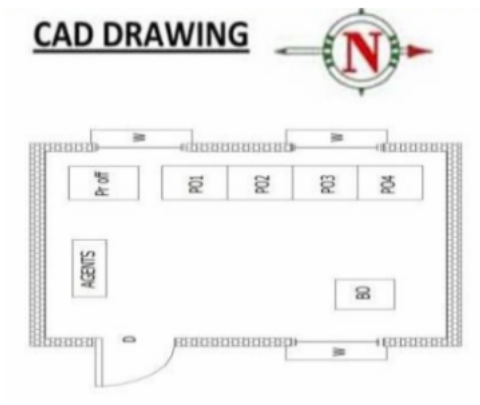

வாக்காளர் பதிவு அலுவலரின்  
கையொப்பம்

**Nazri Naksha**

**Google Map View**

**Polling Station Building Front View**

**Polling Station Front View**

**Cad View**

**Key MAP View**

1 பெயர் : வாசுகி கணவர் பெயர்: ஹரிகிருஷ்ணன் வீட்டு எண் : 1-1 வயது : 39 பாலினம் : பெண் Photo is available	ZLM0337840	2 பெயர் : மணிகண்டன் தந்தை பெயர்: ஜவஹர் வீட்டு எண் : 1-1 வயது : 32 பாலினம் : ஆண் Photo is available	ZLM0337832	3 பெயர் : ரமேஷ் தாயின் பெயர்: வசந்தா வீட்டு எண் : 1-4 வயது : 57 பாலினம் : ஆண் Photo is available	ZLM0222042
4 பெயர் : ஜானகி கணவர் பெயர்: சுரேஷ் வீட்டு எண் : 1-8 வயது : 39 பாலினம் : பெண் Photo is available	ZLM0337857	5 பெயர் : விக்னேஷ் தந்தை பெயர்: வீரமணி வீட்டு எண் : 1 வயது : 26 பாலினம் : ஆண் Photo is available	ZLM0703793	6 பெயர் : பிரவின்குமார் தந்தை பெயர்: சுப்பிரமணியன் வீட்டு எண் : 1-31 வயது : 34 பாலினம் : ஆண் Photo is available	ZLM0337824
7 பெயர் : சதீஷ் தந்தை பெயர்: சுப்ரமணியன் வீட்டு எண் : 1-31 வயது : 32 பாலினம் : ஆண் Photo is available	ZLM0337816	8 பெயர் : தியாகராஜன் தந்தை பெயர்: கேசவன் வீட்டு எண் : 1/31 வயது : 23 பாலினம் : ஆண் Photo is available	ZLM1509934	9 பெயர் : சந்தோஷ் தந்தை பெயர்: சண்முகம் வீட்டு எண் : 1/32 வயது : 27 பாலினம் : ஆண் Photo is available	ZLM0703868
10 பெயர் : முகேஷ்கண்ணன் தந்தை பெயர்: முருகையன் வீட்டு எண் : 1/45 வயது : 25 பாலினம் : ஆண் Photo is available	ZLM1383413	11 பெயர் : சபினா தந்தை பெயர்: குமார் வீட்டு எண் : 1/51 வயது : 27 பாலினம் : பெண் Photo is available	ZLM1383496	12 பெயர் : சரண்யா கணவர் பெயர்: பிரகாஷ் வீட்டு எண் : 1/53 வயது : 34 பாலினம் : பெண் Photo is available	ZLM1383439
13 பெயர் : முரளிதரன் தந்தை பெயர்: முருகையன் வீட்டு எண் : 1/76 வயது : 25 பாலினம் : ஆண் Photo is available	ZLM0703892	14 பெயர் : பவித்ரா தந்தை பெயர்: ஜெயராமன் வீட்டு எண் : 1-118 வயது : 30 பாலினம் : பெண் Photo is available	ZLM0486704	15 பெயர் : முருகேசன் தந்தை பெயர்: வீரன் வீட்டு எண் : 1-138 வயது : 50 பாலினம் : ஆண் Photo is available	ZLM1297514
16 பெயர் : ஆனந்தி கணவர் பெயர்: முருகேசன் வீட்டு எண் : 1-138 வயது : 46 பாலினம் : பெண் Photo is available	ZLM1297522	17 பெயர் : வீரமணி தந்தை பெயர்: செல்லையன் வீட்டு எண் : 1-140 வயது : 69 பாலினம் : ஆண் Photo is available	ZLM1297530	18 பெயர் : சிவகாமி கணவர் பெயர்: தங்கவேல் வீட்டு எண் : 1-143 வயது : 70 பாலினம் : பெண் Photo is available	ZLM1297548
19 பெயர் : சுப்பிரமணியன் தந்தை பெயர்: தங்கவேல் வீட்டு எண் : 1-143 வயது : 50 பாலினம் : ஆண் Photo is available	ZLM1297555	20 பெயர் : பாண்டியன் தந்தை பெயர்: அஞ்சான் வீட்டு எண் : 1-144 வயது : 65 பாலினம் : ஆண் Photo is available	ZLM1297563	21 பெயர் : உமாசங்கர் தந்தை பெயர்: பாண்டியன் வீட்டு எண் : 1-144 வயது : 39 பாலினம் : ஆண் Photo is available	ZLM0064204
22 பெயர் : சத்யா தந்தை பெயர்: பாண்டியன் வீட்டு எண் : 1-144 வயது : 37 பாலினம் : பெண் Photo is available	ZLM0064196	23 பெயர் : நேத்திரம் கணவர் பெயர்: குருசாமி வீட்டு எண் : 1-145 வயது : 59 பாலினம் : பெண் Photo is available	ZLM1297571	24 பெயர் : நாகலிங்கம் தந்தை பெயர்: கணபதி வீட்டு எண் : 1-147 வயது : 60 பாலினம் : ஆண் Photo is available	ZLM1297589
25 பெயர் : சரோஜா கணவர் பெயர்: நாகலிங்கம் வீட்டு எண் : 1-147 வயது : 57 பாலினம் : பெண் Photo is available	ZLM1297597	26 பெயர் : குலசேகரன் தந்தை பெயர்: சுந்தரராஜ் வீட்டு எண் : 1-152 வயது : 87 பாலினம் : ஆண் Photo is available	ZLM1297613	27 பெயர் : ரெங்கராஜன் தந்தை பெயர்: குலசேகரன் வீட்டு எண் : 1-152 வயது : 52 பாலினம் : ஆண் Photo is available	ZLM1297621
28 பெயர் : ரகுராமன் தந்தை பெயர்: குலசேகரன் வீட்டு எண் : 1-152 வயது : 49 பாலினம் : ஆண் Photo is available	ZLM1297639	29 பெயர் : தனலட்சுமி கணவர் பெயர்: பாஸ்கரன் வீட்டு எண் : 1-154 வயது : 55 பாலினம் : பெண் Photo is available	BNG1965748	30 பெயர் : வெங்கடேசன் தந்தை பெயர்: குலசேகரன் வீட்டு எண் : 1-155 வயது : 56 பாலினம் : ஆண் Photo is available	ZLM1298678