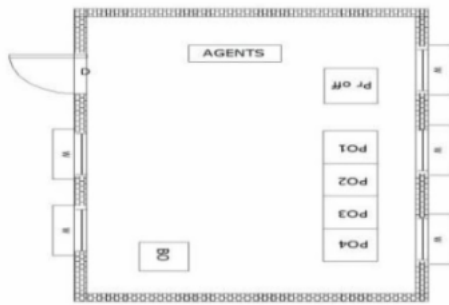

**Google Map View**

**Polling Station Building Front View**

**Polling Station Front View**

**Cad View**

**Key MAP View**

**CAD DRAWING**

**KEY MAP**

1 பெயர் : சற்குணம் தந்தை பெயர்: பாலசுப்பிரமணியன் வீட்டு எண் : 1-100 வயது : 38 பாலினம் : ஆண்	ZLM0338509 Photo is available	2 பெயர் : விஜயா கணவர் பெயர்: அந்தோனிராயப்பன் வீட்டு எண் : 1-180 வயது : 46 பாலினம் : பெண்	ZLM0661462 Photo is available	3 பெயர் : அந்தோனிராயப்பன் தந்தை பெயர்: ராயப்பன் வீட்டு எண் : 1-186 வயது : 48 பாலினம் : ஆண்	ZLM0661439 Photo is available
4 பெயர் : ராஜாத்தி கணவர் பெயர்: ஸ்ரீகாந்த் வீட்டு எண் : 1-780 வயது : 50 பாலினம் : பெண்	ZLM0244673 Photo is available	5 பெயர் : ஸ்ரீகாந்த் தந்தை பெயர்: ஓடமுத்து வீட்டு எண் : 1-780 வயது : 48 பாலினம் : ஆண்	ZLM0244681 Photo is available	6 பெயர் : அகஸ்தியா தந்தை பெயர்: அய்யாதுரை வீட்டு எண் : 2/127 வயது : 27 பாலினம் : பெண்	ZLM0704015 Photo is available
7 பெயர் : ஜோதிகா தந்தை பெயர்: பன்னீர்செல்வம் வீட்டு எண் : 2/134 வயது : 24 பாலினம் : பெண்	ZLM1505635 Photo is available	8 பெயர் : காந்திராஜன் தந்தை பெயர்: பன்னீர்செல்வம் வீட்டு எண் : 2/134 வயது : 23 பாலினம் : ஆண்	ZLM1514322 Photo is available	9 பெயர் : பழனி தந்தை பெயர்: வீரன் வீட்டு எண் : 3-1 வயது : 61 பாலினம் : ஆண்	ZLM1308634 Photo is available
10 பெயர் : ராசம்மாள் கணவர் பெயர்: வீட்டு எண் : 3-1 வயது : 53 பாலினம் : பெண்	ZLM0763383 Photo is available	11 பெயர் : கிரேஸ் தந்தை பெயர்: பழனி வீட்டு எண் : 3/1 வயது : 23 பாலினம் : பெண்	ZLM1459585 Photo is available	12 பெயர் : முரளி தந்தை பெயர்: நாசுரான் வீட்டு எண் : 3-2 வயது : 39 பாலினம் : ஆண்	ZLM0338582 Photo is available
13 பெயர் : சிற்றரசு தந்தை பெயர்: தூண்டி வீட்டு எண் : 3-5 வயது : 51 பாலினம் : ஆண்	ZLM1308667 Photo is available	14 பெயர் : ராமாயி கணவர் பெயர்: வீட்டு எண் : 3-5 வயது : 42 பாலினம் : பெண்	ZLM0763391 Photo is available	15 பெயர் : உத்திராபதி தந்தை பெயர்: கருப்பன் வீட்டு எண் : 3-7 வயது : 61 பாலினம் : ஆண்	ZLM1308675 Photo is available
16 பெயர் : நாகம்மாள் தந்தை பெயர்: உத்திராபதி வீட்டு எண் : 3-7 வயது : 56 பாலினம் : பெண்	ZLM1308683 Photo is available	17 பெயர் : கபிலன் தந்தை பெயர்: மகேந்திரன் வீட்டு எண் : 3/9 வயது : 26 பாலினம் : ஆண்	ZLM1459288 Photo is available	18 பெயர் : அஞ்சுக்கண்ணு தந்தை பெயர்: வைத்தி வீட்டு எண் : 3-11 வயது : 76 பாலினம் : ஆண்	ZLM1308709 Photo is available
19 பெயர் : மகாலெட்சுமி கணவர் பெயர்: நாசுரான் வீட்டு எண் : 3-11 வயது : 61 பாலினம் : பெண்	ZLM1308717 Photo is available	20 பெயர் : ஆறுமுகம் தந்தை பெயர்: வைத்தி வீட்டு எண் : 3-12 வயது : 76 பாலினம் : ஆண்	ZLM1308725 Photo is available	21 பெயர் : ஆண்டாள் கணவர் பெயர்: ஆறுமுகம் வீட்டு எண் : 3-12 வயது : 71 பாலினம் : பெண்	ZLM1308733 Photo is available
22 பெயர் : சரோஜா கணவர் பெயர்: அஞ்சுக்கண்ணு வீட்டு எண் : 3-12 வயது : 71 பாலினம் : பெண்	ZLM1308741 Photo is available	23 பெயர் : ஆரோக்கியசாமி தந்தை பெயர்: ஆறுமுகம் வீட்டு எண் : 3-12 வயது : 48 பாலினம் : ஆண்	ZLM0088013 Photo is available	24 பெயர் : தேன்மொழி தந்தை பெயர்: தேவேந்திரன் வீட்டு எண் : 3/13 வயது : 24 பாலினம் : பெண்	ZLM1464106 Photo is available
25 பெயர் : அபினாஷ் தந்தை பெயர்: வீரையன் வீட்டு எண் : 3/22 வயது : 19 பாலினம் : ஆண்	ZLM1647866 Photo is available	26 பெயர் : வினோலியா கணவர் பெயர்: குணசேகரன் வீட்டு எண் : 3/26 வயது : 38 பாலினம் : பெண்	ZLM1459486 Photo is available	27 பெயர் : திலிபன்ராஜ் ராஜேந்திரன் தந்தை பெயர்: ராஜேந்திரன் வீட்டு எண் : 3/29 வயது : 27 பாலினம் : ஆண்	ZLM1459304 Photo is available
28 பெயர் : ஹர்ஷியா ராஜேந்திரன் தந்தை பெயர்: ராஜேந்திரன் வீட்டு எண் : 3/29-1 வயது : 24 பாலினம் : பெண்	ZLM1459437 Photo is available	29 பெயர் : பாரதிமோகன் தந்தை பெயர்: ராஜேந்திரன் வீட்டு எண் : 3/34 வயது : 23 பாலினம் : ஆண்	ZLM1459627 Photo is available	30 பெயர் : சூதா கணவர் பெயர்: வீரையன் வீட்டு எண் : 3-40-3 வயது : 47 பாலினம் : பெண்	BNG1968072 Photo is available