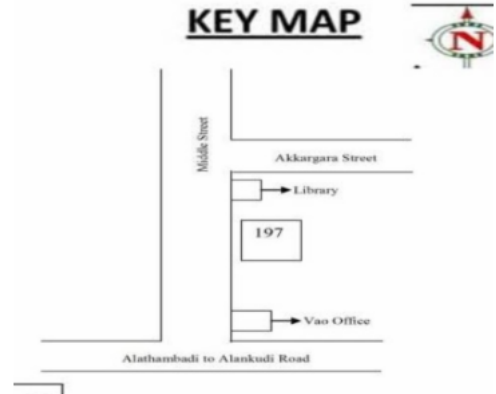

**Google Map View**

**Polling Station Building Front View**

**Polling Station Front View**

**Cad View**

**Key MAP View**

**CAD DRAWING**

**KEY MAP**

1 பெயர் : சற்குணம் தந்தை பெயர்: பாலசுப்பிரமணியன் வீட்டு எண் : 1-100 வயது : 38 பாலினம் : ஆண்	ZLM0338509 Photo is available	2 பெயர் : விஜயா கணவர் பெயர்: அந்தோனிராயப்பன் வீட்டு எண் : 1-180 வயது : 46 பாலினம் : பெண்	ZLM0661462 Photo is available	3 பெயர் : அந்தோனிராயப்பன் தந்தை பெயர்: ராயப்பன் வீட்டு எண் : 1-186 வயது : 48 பாலினம் : ஆண்	ZLM0661439 Photo is available
4 பெயர் : ராஜாத்தி கணவர் பெயர்: ஸ்ரீகாந்த் வீட்டு எண் : 1-780 வயது : 50 பாலினம் : பெண்	ZLM0244673 Photo is available	5 பெயர் : ஸ்ரீகாந்த் தந்தை பெயர்: ஓடமுத்து வீட்டு எண் : 1-780 வயது : 48 பாலினம் : ஆண்	ZLM0244681 Photo is available	6 பெயர் : அகஸ்தியா தந்தை பெயர்: அய்யாதுரை வீட்டு எண் : 2/127 வயது : 27 பாலினம் : பெண்	ZLM0704015 Photo is available
7 பெயர் : ஜோதிகா தந்தை பெயர்: பன்னீர்செல்வம் வீட்டு எண் : 2/134 வயது : 24 பாலினம் : பெண்	ZLM1505635 Photo is available	8 பெயர் : காந்திராஜன் தந்தை பெயர்: பன்னீர்செல்வம் வீட்டு எண் : 2/134 வயது : 23 பாலினம் : ஆண்	ZLM1514322 Photo is available	9 பெயர் : பழனி தந்தை பெயர்: வீரன் வீட்டு எண் : 3-1 வயது : 61 பாலினம் : ஆண்	ZLM1308634 Photo is available
10 பெயர் : ராசம்மாள் கணவர் பெயர்: வீட்டு எண் : 3-1 வயது : 53 பாலினம் : பெண்	ZLM0763383 Photo is available	11 பெயர் : கிரேஸ் தந்தை பெயர்: பழனி வீட்டு எண் : 3/1 வயது : 23 பாலினம் : பெண்	ZLM1459585 Photo is available	12 பெயர் : முரளி தந்தை பெயர்: நாசுரான் வீட்டு எண் : 3-2 வயது : 39 பாலினம் : ஆண்	ZLM0338582 Photo is available
13 பெயர் : சிற்றரசு தந்தை பெயர்: தூண்டி வீட்டு எண் : 3-5 வயது : 51 பாலினம் : ஆண்	ZLM1308667 Photo is available	14 பெயர் : ராமாயி கணவர் பெயர்: வீட்டு எண் : 3-5 வயது : 42 பாலினம் : பெண்	ZLM0763391 Photo is available	15 பெயர் : உத்திராபதி தந்தை பெயர்: கருப்பன் வீட்டு எண் : 3-7 வயது : 61 பாலினம் : ஆண்	ZLM1308675 Photo is available
16 பெயர் : நாகம்மாள் தந்தை பெயர்: உத்திராபதி வீட்டு எண் : 3-7 வயது : 56 பாலினம் : பெண்	ZLM1308683 Photo is available	17 பெயர் : கபிலன் தந்தை பெயர்: மகேந்திரன் வீட்டு எண் : 3/9 வயது : 26 பாலினம் : ஆண்	ZLM1459288 Photo is available	18 பெயர் : அஞ்சுக்கண்ணு தந்தை பெயர்: வைத்தி வீட்டு எண் : 3-11 வயது : 76 பாலினம் : ஆண்	ZLM1308709 Photo is available
19 பெயர் : மகாலெட்சுமி கணவர் பெயர்: நாசுரான் வீட்டு எண் : 3-11 வயது : 61 பாலினம் : பெண்	ZLM1308717 Photo is available	20 பெயர் : ஆறுமுகம் தந்தை பெயர்: வைத்தி வீட்டு எண் : 3-12 வயது : 76 பாலினம் : ஆண்	ZLM1308725 Photo is available	21 பெயர் : ஆண்டாள் கணவர் பெயர்: ஆறுமுகம் வீட்டு எண் : 3-12 வயது : 71 பாலினம் : பெண்	ZLM1308733 Photo is available
22 பெயர் : சரோஜா கணவர் பெயர்: அஞ்சுக்கண்ணு வீட்டு எண் : 3-12 வயது : 71 பாலினம் : பெண்	ZLM1308741 Photo is available	23 பெயர் : ஆரோக்கியசாமி தந்தை பெயர்: ஆறுமுகம் வீட்டு எண் : 3-12 வயது : 48 பாலினம் : ஆண்	ZLM0088013 Photo is available	24 பெயர் : தேன்மொழி தந்தை பெயர்: தேவேந்திரன் வீட்டு எண் : 3/13 வயது : 24 பாலினம் : பெண்	ZLM1464106 Photo is available
25 பெயர் : அபினாஷ் தந்தை பெயர்: வீரையன் வீட்டு எண் : 3/22 வயது : 19 பாலினம் : ஆண்	ZLM1647866 Photo is available	26 பெயர் : வினோலியா கணவர் பெயர்: குணசேகரன் வீட்டு எண் : 3/26 வயது : 38 பாலினம் : பெண்	ZLM1459486 Photo is available	27 பெயர் : திலிபன்ராஜ் ராஜேந்திரன் தந்தை பெயர்: ராஜேந்திரன் வீட்டு எண் : 3/29 வயது : 27 பாலினம் : ஆண்	ZLM1459304 Photo is available
28 பெயர் : ஹர்ஷியா ராஜேந்திரன் தந்தை பெயர்: ராஜேந்திரன் வீட்டு எண் : 3/29-1 வயது : 24 பாலினம் : பெண்	ZLM1459437 Photo is available	29 பெயர் : பாரதிமோகன் தந்தை பெயர்: ராஜேந்திரன் வீட்டு எண் : 3/34 வயது : 23 பாலினம் : ஆண்	ZLM1459627 Photo is available	30 பெயர் : சூதா கணவர் பெயர்: வீரையன் வீட்டு எண் : 3-40-3 வயது : 47 பாலினம் : பெண்	BNG1968072 Photo is available