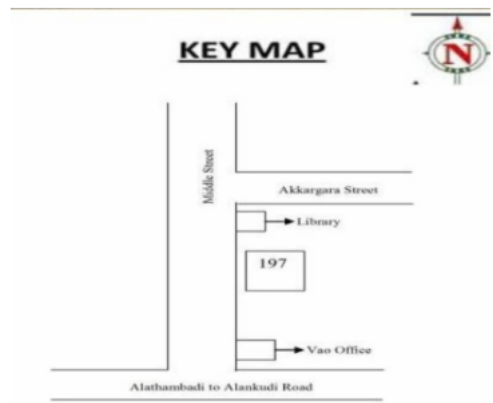

**Google Map View**

**Polling Station Building Front View**

**Polling Station Front View**

**Cad View**

**Key MAP View**

1 பெயர் : நந்தினி தந்தை பெயர்: பக்கிரிசாமி வீட்டு எண் : 1 வயது : 25 பாலினம் : பெண்	ZLM1513506 Photo is available	2 பெயர் : பபி கணவர் பெயர்: பாலமுருகன் வீட்டு எண் : 2/134 வயது : 28 பாலினம் : பெண்	ZLM1464676 Photo is available	3 பெயர் : மதனகோபால் தந்தை பெயர்: பக்கிரிசாமி வீட்டு எண் : 2-339 வயது : 28 பாலினம் : ஆண்	ZLM0661702 Photo is available
4 பெயர் : ஜெயபால் தந்தை பெயர்: செவத்தான் வீட்டு எண் : 3-62 வயது : 62 பாலினம் : ஆண்	BNG2725398 Photo is available	5 பெயர் : கலையரசி கணவர் பெயர்: புகழேந்தி வீட்டு எண் : 3-144 வயது : 42 பாலினம் : பெண்	BNG5011291 Photo is available	6 பெயர் : லெட்சுமி கணவர் பெயர்: சரவணன் வீட்டு எண் : 3/176 வயது : 39 பாலினம் : பெண்	ZLM1657030 Photo is available
7 பெயர் : லெட்சுமிகாந்த் தந்தை பெயர்: மாரிமுத்து வீட்டு எண் : 3-353 வயது : 40 பாலினம் : ஆண்	BNG2725521 Photo is available	8 பெயர் : ஜெயலெட்சுமி கணவர் பெயர்: கருப்பையன் வீட்டு எண் : 3-362 வயது : 56 பாலினம் : பெண்	ZLM1312354 Photo is available	9 பெயர் : ராம்பிரபு தந்தை பெயர்: கருப்பையன் வீட்டு எண் : 3-362 வயது : 31 பாலினம் : ஆண்	ZLM0467654 Photo is available
10 பெயர் : பாலமுருகன் தாயின் பெயர்: நாகம்மாள் வீட்டு எண் : 4-26A வயது : 36 பாலினம் : ஆண்	ZLM0244707 Photo is available	11 பெயர் : தமிழ்ச்செல்வன் தந்தை பெயர்: பாலு வீட்டு எண் : 4-454 வயது : 33 பாலினம் : ஆண்	ZLM0467647 Photo is available	12 பெயர் : வாசுகி கணவர் பெயர்: தமிழ்ச்செல்வன் வீட்டு எண் : 5 வயது : 64 பாலினம் : பெண்	ZLM0467738 Photo is available
13 பெயர் : பாண்டியன் தந்தை பெயர்: கல்யாணசுந்தரம் வீட்டு எண் : 5 வயது : 44 பாலினம் : ஆண்	ZLM0338335 Photo is available	14 பெயர் : கலைமகள் தந்தை பெயர்: இளங்கோவன் வீட்டு எண் : 5/284 வயது : 27 பாலினம் : ஆண்	ZLM1492818 Photo is available	15 பெயர் : சதீஷ்பாபு தந்தை பெயர்: செல்வராஜ் வீட்டு எண் : 5-285 வயது : 34 பாலினம் : ஆண்	ZLM0197640 Photo is available
16 பெயர் : ரேவதி கணவர் பெயர்: மாரிமுத்து வீட்டு எண் : 5-286 வயது : 57 பாலினம் : பெண்	ZLM1312370 Photo is available	17 பெயர் : பிரியா கணவர் பெயர்: பெருமாள் வீட்டு எண் : 5-287 வயது : 40 பாலினம் : பெண்	ZLM0197566 Photo is available	18 பெயர் : அனுசியா தந்தை பெயர்: ராமச்சந்திரன் வீட்டு எண் : 5-287 வயது : 23 பாலினம் : பெண்	ZLM1619857 Photo is available
19 பெயர் : வீரையன் தந்தை பெயர்: பக்கிரிசாமி வீட்டு எண் : 5-290 வயது : 43 பாலினம் : ஆண்	ZLM0467720 Photo is available	20 பெயர் : மகாதேவி கணவர் பெயர்: வீரையன் வீட்டு எண் : 5-290 வயது : 34 பாலினம் : பெண்	ZLM0467746 Photo is available	21 பெயர் : லெட்சுமி கணவர் பெயர்: செயபால் வீட்டு எண் : 5-293 வயது : 61 பாலினம் : பெண்	ZLM1312388 Photo is available
22 பெயர் : சரவணவேலு தந்தை பெயர்: ஜெயபால் வீட்டு எண் : 5-293 வயது : 37 பாலினம் : ஆண்	ZLM0197988 Photo is available	23 பெயர் : அருள்தாஸ் தந்தை பெயர்: ஜெயபால் வீட்டு எண் : 5-293 வயது : 36 பாலினம் : ஆண்	ZLM0338947 Photo is available	24 பெயர் : சாமிநாதன் தந்தை பெயர்: மாரியப்பன் வீட்டு எண் : 5-294 வயது : 45 பாலினம் : ஆண்	ZLM0467712 Photo is available
25 பெயர் : ராஜீ கணவர் பெயர்: காளமேகன் வீட்டு எண் : 5-294 வயது : 43 பாலினம் : பெண்	ZLM0197723 Photo is available	26 பெயர் : வித்யா கணவர் பெயர்: ரமேஷ் வீட்டு எண் : 5-294 வயது : 37 பாலினம் : பெண்	ZLM0197780 Photo is available	27 பெயர் : தீபா கணவர் பெயர்: சாமிநாதன் வீட்டு எண் : 5-294 வயது : 37 பாலினம் : பெண்	ZLM0467936 Photo is available
28 பெயர் : பன்னீர்செல்வம் தந்தை பெயர்: நாராயணசாமி வீட்டு எண் : 5-298 வயது : 66 பாலினம் : ஆண்	ZLM1312404 Photo is available	29 பெயர் : சகுந்தலா கணவர் பெயர்: பன்னீர்செல்வம் வீட்டு எண் : 5-298 வயது : 61 பாலினம் : பெண்	ZLM1312412 Photo is available	30 பெயர் : வீரமணி தந்தை பெயர்: ராமச்சந்திரன் வீட்டு எண் : 5-299 வயது : 21 பாலினம் : ஆண்	ZLM1619840 Photo is available