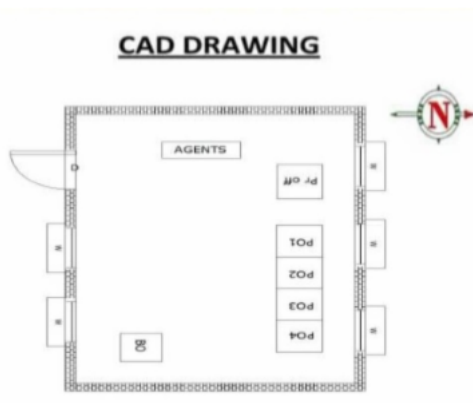

**Google Map View**

**Polling Station Building Front View**

**Polling Station Front View**

**Cad View**

**Key MAP View**

1 பெயர் : நந்தினி தந்தை பெயர்: பக்கிரிசாமி வீட்டு எண் : 1 வயது : 25 பாலினம் : பெண்	ZLM1513506 Photo is available	2 பெயர் : பபி கணவர் பெயர்: பாலமுருகன் வீட்டு எண் : 2/134 வயது : 28 பாலினம் : பெண்	ZLM1464676 Photo is available	3 பெயர் : மதனகோபால் தந்தை பெயர்: பக்கிரிசாமி வீட்டு எண் : 2-339 வயது : 28 பாலினம் : ஆண்	ZLM0661702 Photo is available
4 பெயர் : ஜெயபால் தந்தை பெயர்: செவத்தான் வீட்டு எண் : 3-62 வயது : 62 பாலினம் : ஆண்	BNG2725398 Photo is available	5 பெயர் : கலையரசி கணவர் பெயர்: புகழேந்தி வீட்டு எண் : 3-144 வயது : 42 பாலினம் : பெண்	BNG5011291 Photo is available	6 பெயர் : லெட்சுமி கணவர் பெயர்: சரவணன் வீட்டு எண் : 3/176 வயது : 39 பாலினம் : பெண்	ZLM1657030 Photo is available
7 பெயர் : லெட்சுமிகாந்த் தந்தை பெயர்: மாரிமுத்து வீட்டு எண் : 3-353 வயது : 40 பாலினம் : ஆண்	BNG2725521 Photo is available	8 பெயர் : ஜெயலெட்சுமி கணவர் பெயர்: கருப்பையன் வீட்டு எண் : 3-362 வயது : 56 பாலினம் : பெண்	ZLM1312354 Photo is available	9 பெயர் : ராம்பிரபு தந்தை பெயர்: கருப்பையன் வீட்டு எண் : 3-362 வயது : 31 பாலினம் : ஆண்	ZLM0467654 Photo is available
10 பெயர் : பாலமுருகன் தாயின் பெயர்: நாகம்மாள் வீட்டு எண் : 4-26A வயது : 36 பாலினம் : ஆண்	ZLM0244707 Photo is available	11 பெயர் : தமிழ்ச்செல்வன் தந்தை பெயர்: பாலு வீட்டு எண் : 4-454 வயது : 33 பாலினம் : ஆண்	ZLM0467647 Photo is available	12 பெயர் : வாசுகி கணவர் பெயர்: தமிழ்ச்செல்வன் வீட்டு எண் : 5 வயது : 64 பாலினம் : பெண்	ZLM0467738 Photo is available
13 பெயர் : பாண்டியன் தந்தை பெயர்: கல்யாணசுந்தரம் வீட்டு எண் : 5 வயது : 44 பாலினம் : ஆண்	ZLM0338335 Photo is available	14 பெயர் : கலைமகள் தந்தை பெயர்: இளங்கோவன் வீட்டு எண் : 5/284 வயது : 27 பாலினம் : ஆண்	ZLM1492818 Photo is available	15 பெயர் : சதீஷ்பாபு தந்தை பெயர்: செல்வராஜ் வீட்டு எண் : 5-285 வயது : 34 பாலினம் : ஆண்	ZLM0197640 Photo is available
16 பெயர் : ரேவதி கணவர் பெயர்: மாரிமுத்து வீட்டு எண் : 5-286 வயது : 57 பாலினம் : பெண்	ZLM1312370 Photo is available	17 பெயர் : பிரியா கணவர் பெயர்: பெருமாள் வீட்டு எண் : 5-287 வயது : 40 பாலினம் : பெண்	ZLM0197566 Photo is available	18 பெயர் : அனுசியா தந்தை பெயர்: ராமச்சந்திரன் வீட்டு எண் : 5-287 வயது : 23 பாலினம் : பெண்	ZLM1619857 Photo is available
19 பெயர் : வீரையன் தந்தை பெயர்: பக்கிரிசாமி வீட்டு எண் : 5-290 வயது : 43 பாலினம் : ஆண்	ZLM0467720 Photo is available	20 பெயர் : மகாதேவி கணவர் பெயர்: வீரையன் வீட்டு எண் : 5-290 வயது : 34 பாலினம் : பெண்	ZLM0467746 Photo is available	21 பெயர் : லெட்சுமி கணவர் பெயர்: செயபால் வீட்டு எண் : 5-293 வயது : 61 பாலினம் : பெண்	ZLM1312388 Photo is available
22 பெயர் : சரவணவேலு தந்தை பெயர்: ஜெயபால் வீட்டு எண் : 5-293 வயது : 37 பாலினம் : ஆண்	ZLM0197988 Photo is available	23 பெயர் : அருள்தாஸ் தந்தை பெயர்: ஜெயபால் வீட்டு எண் : 5-293 வயது : 36 பாலினம் : ஆண்	ZLM0338947 Photo is available	24 பெயர் : சாமிநாதன் தந்தை பெயர்: மாரியப்பன் வீட்டு எண் : 5-294 வயது : 45 பாலினம் : ஆண்	ZLM0467712 Photo is available
25 பெயர் : ராஜீ கணவர் பெயர்: காளமேகன் வீட்டு எண் : 5-294 வயது : 43 பாலினம் : பெண்	ZLM0197723 Photo is available	26 பெயர் : வித்யா கணவர் பெயர்: ரமேஷ் வீட்டு எண் : 5-294 வயது : 37 பாலினம் : பெண்	ZLM0197780 Photo is available	27 பெயர் : தீபா கணவர் பெயர்: சாமிநாதன் வீட்டு எண் : 5-294 வயது : 37 பாலினம் : பெண்	ZLM0467936 Photo is available
28 பெயர் : பன்னீர்செல்வம் தந்தை பெயர்: நாராயணசாமி வீட்டு எண் : 5-298 வயது : 66 பாலினம் : ஆண்	ZLM1312404 Photo is available	29 பெயர் : சகுந்தலா கணவர் பெயர்: பன்னீர்செல்வம் வீட்டு எண் : 5-298 வயது : 61 பாலினம் : பெண்	ZLM1312412 Photo is available	30 பெயர் : வீரமணி தந்தை பெயர்: ராமச்சந்திரன் வீட்டு எண் : 5-299 வயது : 21 பாலினம் : ஆண்	ZLM1619840 Photo is available