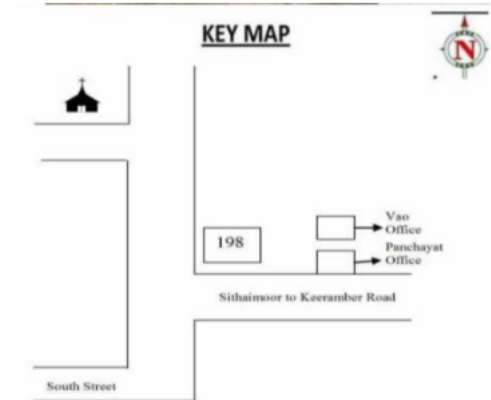

Key MAP View