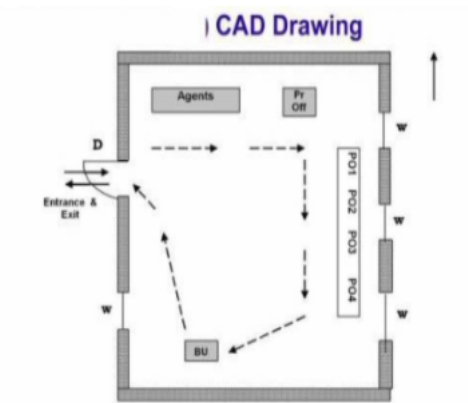

Google Map View

Polling Station Building Front View

Polling Station Front View

Cad View

Key MAP View

சட்டமன்றத் தொகுதியின் எண் மற்றும் பெயர் : 164-கீழ்வேளூர்
பிரிவு எண் மற்றும் பெயர் 1-கீழ்வேளூர் (பே), வடக்கு மடவிளாகம் வார்டு 7