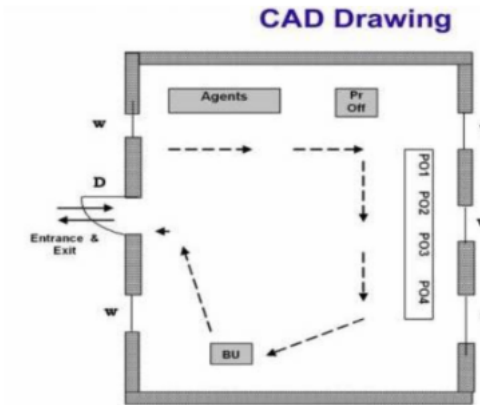

Google Map View

Polling Station Building Front View

Polling Station Front View

Cad View

Key MAP View

சட்டமன்றத் தொகுதியின் எண் மற்றும் பெயர் : 164-கீழ்வேளூர்  
பிரிவு எண் மற்றும் பெயர் 1-கீழ்வேளூர் (பே), தெற்கு வீதி மில் சந்து வார்டு 9