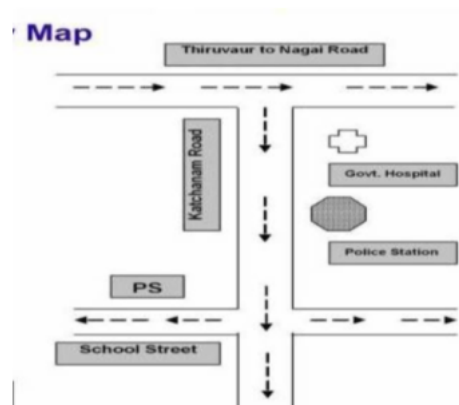

Key MAP View