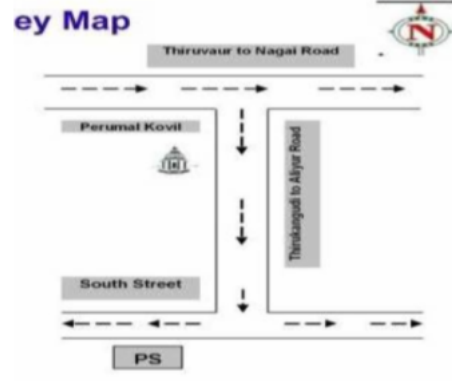

வாக்காளர் பதிவு அலுவலரின்  
கையொப்பம்

Nazri Naksha

Google Map View

Polling Station Building Front View

Polling Station Front View

Cad View

Key MAP View

|  |            |   |            |   |            |
|--|------------|---|------------|---|------------|
| 1<br>பெயர் : சாவித்திரி<br>கணவர் பெயர் : கோவிந்தராசு<br>வீட்டு எண் : 1<br>வயது : 58 பாலினம் : பெண்<br>Photo is available       | ZLM0826065 | 2<br>பெயர் : சரத்குமார்<br>தந்தை பெயர் : கோவிந்தராஜ்<br>வீட்டு எண் : 1-1<br>வயது : 30 பாலினம் : ஆண்<br>Photo is available     | ZLM0492496 | 3<br>பெயர் : வினோதினி<br>கணவர் பெயர் : சரண்ராஜ்<br>வீட்டு எண் : 1-1ஏ<br>வயது : 32 பாலினம் : பெண்<br>Photo is available              | ZLM1423185 |
| 4<br>பெயர் : ராதிகா<br>கணவர் பெயர் : லெஷ்மிகாந்தன்<br>வீட்டு எண் : 1-2<br>வயது : 44 பாலினம் : பெண்<br>Photo is available       | ZLM0011338 | 5<br>பெயர் : சக்திவேல்<br>தந்தை பெயர் : பொன்னுசாமி<br>வீட்டு எண் : 1-3<br>வயது : 41 பாலினம் : ஆண்<br>Photo is available       | ZLM0403428 | 6<br>பெயர் : குமரசேன்<br>தந்தை பெயர் : நடராஜன்<br>வீட்டு எண் : 1-3<br>வயது : 35 பாலினம் : ஆண்<br>Photo is available                 | ZLM0263343 |
| 7<br>பெயர் : சுகுமார்<br>தந்தை பெயர் : பொன்னுசாமி<br>வீட்டு எண் : 1-3<br>வயது : 34 பாலினம் : ஆண்<br>Photo is available         | ZLM0403493 | 8<br>பெயர் : ஆனந்தி<br>கணவர் பெயர் : சுகுமார்<br>வீட்டு எண் : 1-3<br>வயது : 34 பாலினம் : பெண்<br>Photo is available           | ZLM0403584 | 9<br>பெயர் : முருகவேல்<br>தந்தை பெயர் : காளியப்பன்<br>வீட்டு எண் : 1-6<br>வயது : 39 பாலினம் : ஆண்<br>Photo is available             | ZLM0011320 |
| 10<br>பெயர் : பாலமுருகன்<br>தந்தை பெயர் : தம்பு சாமி<br>வீட்டு எண் : 1-6<br>வயது : 26 பாலினம் : ஆண்<br>Photo is available      | ZLM1423151 | 11<br>பெயர் : அன்புமணி<br>கணவர் பெயர் : முருகவேல்<br>வீட்டு எண் : 1-9<br>வயது : 39 பாலினம் : பெண்<br>Photo is available       | ZLM0403543 | 12<br>பெயர் : அபிலேஷா<br>கணவர் பெயர் : பரமசிவம்<br>வீட்டு எண் : 1-9<br>வயது : 34 பாலினம் : பெண்<br>Photo is available               | ZLM0636266 |
| 13<br>பெயர் : மணிகண்டன்<br>தந்தை பெயர் : சேகர்<br>வீட்டு எண் : 1-12<br>வயது : 33 பாலினம் : ஆண்<br>Photo is available           | ZLM0403253 | 14<br>பெயர் : ரமேஷ்<br>தந்தை பெயர் : பன்னீர்செல்வம்<br>வீட்டு எண் : 1-13<br>வயது : 41 பாலினம் : ஆண்<br>Photo is available     | ZLM0100800 | 15<br>பெயர் : ராதிகா<br>கணவர் பெயர் : ரமேஷ்<br>வீட்டு எண் : 1-13<br>வயது : 23 பாலினம் : பெண்<br>Photo is available                  | ZLM1423029 |
| 16<br>பெயர் : பரமேஸ்வரி<br>கணவர் பெயர் : ராஜேஷ்<br>வீட்டு எண் : 1-13A<br>வயது : 39 பாலினம் : பெண்<br>Photo is available        | ZLM0148528 | 17<br>பெயர் : இராஜ்குமார்<br>தந்தை பெயர் : இராஜேந்திரன்<br>வீட்டு எண் : 1-14<br>வயது : 36 பாலினம் : ஆண்<br>Photo is available | ZLM0089490 | 18<br>பெயர் : குமரசேன்<br>தந்தை பெயர் : இராஜேந்திரன்<br>வீட்டு எண் : 1-14<br>வயது : 35 பாலினம் : ஆண்<br>Photo is available          | ZLM0200071 |
| 19<br>பெயர் : ஜோதிபாசு<br>தந்தை பெயர் : தெட்சிணாமூர்த்தி<br>வீட்டு எண் : 1-18<br>வயது : 40 பாலினம் : ஆண்<br>Photo is available | ZLM0101048 | 20<br>பெயர் : சுபபுரி<br>தந்தை பெயர் : சார்லஸ்<br>வீட்டு எண் : 1/18<br>வயது : 20 பாலினம் : பெண்<br>Photo is available         | ZLM1638857 | 21<br>பெயர் : செல்வேந்திரன்<br>தந்தை பெயர் : தாமோதிரன்<br>வீட்டு எண் : 1-19<br>வயது : 36 பாலினம் : ஆண்<br>Photo is available        | ZLM0089508 |
| 22<br>பெயர் : காயத்ரி<br>கணவர் பெயர் : செல்வேந்தரன்<br>வீட்டு எண் : 1-19<br>வயது : 32 பாலினம் : பெண்<br>Photo is available     | ZLM0412502 | 23<br>பெயர் : மனோஜ்<br>தந்தை பெயர் : மலர்மணி<br>வீட்டு எண் : 1-23<br>வயது : 38 பாலினம் : ஆண்<br>Photo is available            | ZLM0089516 | 24<br>பெயர் : தமிழரசி ராஜ்குமார்<br>கணவர் பெயர் : ராஜ்குமார்<br>வீட்டு எண் : 1-23<br>வயது : 31 பாலினம் : பெண்<br>Photo is available | ZLM1423284 |
| 25<br>பெயர் : சுமித்ரா<br>கணவர் பெயர் : முருகேசன்<br>வீட்டு எண் : 1-25<br>வயது : 31 பாலினம் : பெண்<br>Photo is available       | ZLM0471433 | 26<br>பெயர் : அபிநயா<br>தந்தை பெயர் : பிரபாகரன்<br>வீட்டு எண் : 1/26<br>வயது : 22 பாலினம் : பெண்<br>Photo is available        | ZLM1522150 | 27<br>பெயர் : பிரேமலதா<br>தந்தை பெயர் : முத்துவேல்<br>வீட்டு எண் : 1/26<br>வயது : 22 பாலினம் : பெண்<br>Photo is available           | ZLM1522168 |
| 28<br>பெயர் : இளவரசி<br>கணவர் பெயர் : சுந்தரமூர்த்தி<br>வீட்டு எண் : 1-29<br>வயது : 31 பாலினம் : பெண்<br>Photo is available    | ZLM0471441 | 29<br>பெயர் : வெண்மணி செல்வன்<br>தந்தை பெயர் : ஸ்டாலின்<br>வீட்டு எண் : 1-29<br>வயது : 27 பாலினம் : ஆண்<br>Photo is available | ZLM1423458 | 30<br>பெயர் : பார்த்திபன்<br>தந்தை பெயர் : நடராசன்<br>வீட்டு எண் : 1-32<br>வயது : 33 பாலினம் : ஆண்<br>Photo is available            | ZLM0471417 |