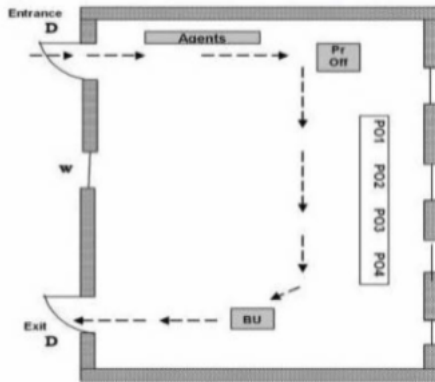

வாக்காளர் பதிவு அலுவலரின்  
கையொப்பம்

Nazri Naksha

Google Map View

Polling Station Building Front View

Polling Station Front View

Cad View

Key MAP View

|  |            |   |            |   |            |
|--|------------|---|------------|---|------------|
| 1<br>பெயர் : சாவித்திரி<br>கணவர் பெயர் : கோவிந்தராசு<br>வீட்டு எண் : 1<br>வயது : 58 பாலினம் : பெண்<br>Photo is available       | ZLM0826065 | 2<br>பெயர் : சரத்குமார்<br>தந்தை பெயர் : கோவிந்தராஜ்<br>வீட்டு எண் : 1-1<br>வயது : 30 பாலினம் : ஆண்<br>Photo is available     | ZLM0492496 | 3<br>பெயர் : வினோதினி<br>கணவர் பெயர் : சரண்ராஜ்<br>வீட்டு எண் : 1-1ஏ<br>வயது : 32 பாலினம் : பெண்<br>Photo is available              | ZLM1423185 |
| 4<br>பெயர் : ராதிகா<br>கணவர் பெயர் : லெஷ்மிகாந்தன்<br>வீட்டு எண் : 1-2<br>வயது : 44 பாலினம் : பெண்<br>Photo is available       | ZLM0011338 | 5<br>பெயர் : சக்திவேல்<br>தந்தை பெயர் : பொன்னுசாமி<br>வீட்டு எண் : 1-3<br>வயது : 41 பாலினம் : ஆண்<br>Photo is available       | ZLM0403428 | 6<br>பெயர் : குமரசேன்<br>தந்தை பெயர் : நடராஜன்<br>வீட்டு எண் : 1-3<br>வயது : 35 பாலினம் : ஆண்<br>Photo is available                 | ZLM0263343 |
| 7<br>பெயர் : சுகுமார்<br>தந்தை பெயர் : பொன்னுசாமி<br>வீட்டு எண் : 1-3<br>வயது : 34 பாலினம் : ஆண்<br>Photo is available         | ZLM0403493 | 8<br>பெயர் : ஆனந்தி<br>கணவர் பெயர் : சுகுமார்<br>வீட்டு எண் : 1-3<br>வயது : 34 பாலினம் : பெண்<br>Photo is available           | ZLM0403584 | 9<br>பெயர் : முருகவேல்<br>தந்தை பெயர் : காளியப்பன்<br>வீட்டு எண் : 1-6<br>வயது : 39 பாலினம் : ஆண்<br>Photo is available             | ZLM0011320 |
| 10<br>பெயர் : பாலமுருகன்<br>தந்தை பெயர் : தம்பு சாமி<br>வீட்டு எண் : 1-6<br>வயது : 26 பாலினம் : ஆண்<br>Photo is available      | ZLM1423151 | 11<br>பெயர் : அன்புமணி<br>கணவர் பெயர் : முருகவேல்<br>வீட்டு எண் : 1-9<br>வயது : 39 பாலினம் : பெண்<br>Photo is available       | ZLM0403543 | 12<br>பெயர் : அபிலேஷா<br>கணவர் பெயர் : பரமசிவம்<br>வீட்டு எண் : 1-9<br>வயது : 34 பாலினம் : பெண்<br>Photo is available               | ZLM0636266 |
| 13<br>பெயர் : மணிகண்டன்<br>தந்தை பெயர் : சேகர்<br>வீட்டு எண் : 1-12<br>வயது : 33 பாலினம் : ஆண்<br>Photo is available           | ZLM0403253 | 14<br>பெயர் : ரமேஷ்<br>தந்தை பெயர் : பன்னீர்செல்வம்<br>வீட்டு எண் : 1-13<br>வயது : 41 பாலினம் : ஆண்<br>Photo is available     | ZLM0100800 | 15<br>பெயர் : ராதிகா<br>கணவர் பெயர் : ரமேஷ்<br>வீட்டு எண் : 1-13<br>வயது : 23 பாலினம் : பெண்<br>Photo is available                  | ZLM1423029 |
| 16<br>பெயர் : பரமேஸ்வரி<br>கணவர் பெயர் : ராஜேஷ்<br>வீட்டு எண் : 1-13A<br>வயது : 39 பாலினம் : பெண்<br>Photo is available        | ZLM0148528 | 17<br>பெயர் : இராஜ்குமார்<br>தந்தை பெயர் : இராஜேந்திரன்<br>வீட்டு எண் : 1-14<br>வயது : 36 பாலினம் : ஆண்<br>Photo is available | ZLM0089490 | 18<br>பெயர் : குமரசேன்<br>தந்தை பெயர் : இராஜேந்திரன்<br>வீட்டு எண் : 1-14<br>வயது : 35 பாலினம் : ஆண்<br>Photo is available          | ZLM0200071 |
| 19<br>பெயர் : ஜோதிபாசு<br>தந்தை பெயர் : தெட்சிணாமூர்த்தி<br>வீட்டு எண் : 1-18<br>வயது : 40 பாலினம் : ஆண்<br>Photo is available | ZLM0101048 | 20<br>பெயர் : சுபபுரி<br>தந்தை பெயர் : சார்லஸ்<br>வீட்டு எண் : 1/18<br>வயது : 20 பாலினம் : பெண்<br>Photo is available         | ZLM1638857 | 21<br>பெயர் : செல்வேந்திரன்<br>தந்தை பெயர் : தாமோதிரன்<br>வீட்டு எண் : 1-19<br>வயது : 36 பாலினம் : ஆண்<br>Photo is available        | ZLM0089508 |
| 22<br>பெயர் : காயத்ரி<br>கணவர் பெயர் : செல்வேந்தரன்<br>வீட்டு எண் : 1-19<br>வயது : 32 பாலினம் : பெண்<br>Photo is available     | ZLM0412502 | 23<br>பெயர் : மனோஜ்<br>தந்தை பெயர் : மலர்மணி<br>வீட்டு எண் : 1-23<br>வயது : 38 பாலினம் : ஆண்<br>Photo is available            | ZLM0089516 | 24<br>பெயர் : தமிழரசி ராஜ்குமார்<br>கணவர் பெயர் : ராஜ்குமார்<br>வீட்டு எண் : 1-23<br>வயது : 31 பாலினம் : பெண்<br>Photo is available | ZLM1423284 |
| 25<br>பெயர் : சுமித்ரா<br>கணவர் பெயர் : முருகேசன்<br>வீட்டு எண் : 1-25<br>வயது : 31 பாலினம் : பெண்<br>Photo is available       | ZLM0471433 | 26<br>பெயர் : அபிநயா<br>தந்தை பெயர் : பிரபாகரன்<br>வீட்டு எண் : 1/26<br>வயது : 22 பாலினம் : பெண்<br>Photo is available        | ZLM1522150 | 27<br>பெயர் : பிரேமலதா<br>தந்தை பெயர் : முத்துவேல்<br>வீட்டு எண் : 1/26<br>வயது : 22 பாலினம் : பெண்<br>Photo is available           | ZLM1522168 |
| 28<br>பெயர் : இளவரசி<br>கணவர் பெயர் : சுந்தரமூர்த்தி<br>வீட்டு எண் : 1-29<br>வயது : 31 பாலினம் : பெண்<br>Photo is available    | ZLM0471441 | 29<br>பெயர் : வெண்மணி செல்வன்<br>தந்தை பெயர் : ஸ்டாலின்<br>வீட்டு எண் : 1-29<br>வயது : 27 பாலினம் : ஆண்<br>Photo is available | ZLM1423458 | 30<br>பெயர் : பார்த்திபன்<br>தந்தை பெயர் : நடராசன்<br>வீட்டு எண் : 1-32<br>வயது : 33 பாலினம் : ஆண்<br>Photo is available            | ZLM0471417 |