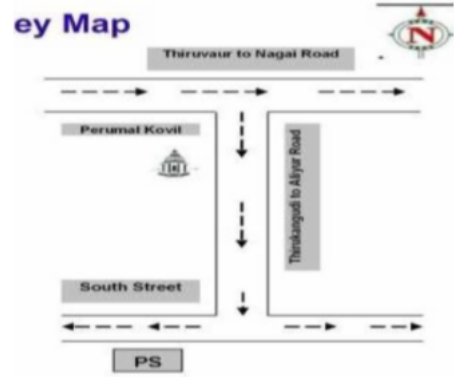

Google Map View

Polling Station Building Front View

Polling Station Front View

Cad View

Key MAP View

சட்டமன்றத் தொகுதியின் எண் மற்றும் பெயர் : 164-கீழ்வேளூர்
பிரிவு எண் மற்றும் பெயர் 1-திருக்கண்ணங்குடி (வ.கி) மற்றும் (ஊ), வடக்கு தெரு வார்டு-1