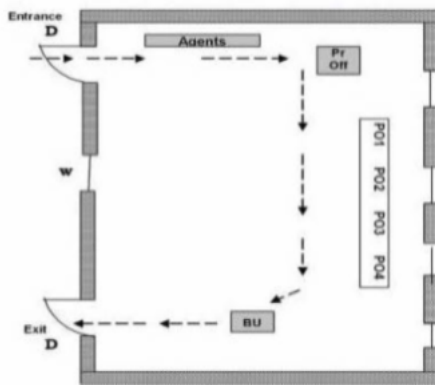

Google Map View

Polling Station Building Front View

Polling Station Front View

Cad View

Key MAP View

சட்டமன்றத் தொகுதியின் எண் மற்றும் பெயர் : 164-கீழ்வேளூர்
பிரிவு எண் மற்றும் பெயர் 1-திருக்கண்ணங்குடி (வ.கி) மற்றும் (ஊ), வடக்கு தெரு வார்டு-1