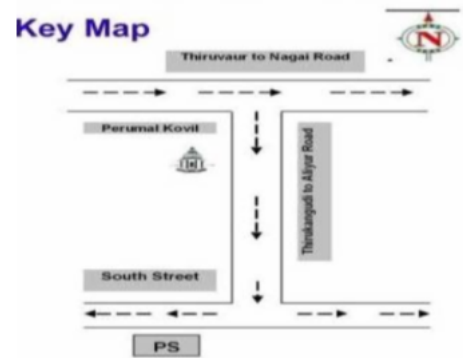

Key MAP View