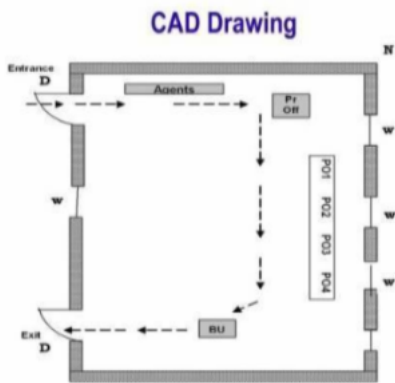

Google Map View

Polling Station Building Front View

Polling Station Front View

Elevation

Elevation

Cad View

Key MAP View

1 பெயர் : பிரகாஷ் தந்தை பெயர்: பூபதி வீட்டு எண் : 1 வயது : 36 பாலினம் : ஆண்	ZLM0101188 Photo is available	2 பெயர் : பிரியா தந்தை பெயர்: மணிகண்டன் வீட்டு எண் : 1 வயது : 30 பாலினம் : பெண்	ZLM0636407 Photo is available	3 பெயர் : அம்சவள்ளி கணவர் பெயர்: சிவசாமி வீட்டு எண் : 1-2 வயது : 69 பாலினம் : பெண்	ZLM0903708 Photo is available
4 பெயர் : குமார் தந்தை பெயர்: சிவசாமி வீட்டு எண் : 1-2 வயது : 52 பாலினம் : ஆண்	ZLM0903716 Photo is available	5 பெயர் : பூமிதா கணவர் பெயர்: குமார் வீட்டு எண் : 1-2 வயது : 49 பாலினம் : பெண்	LXH1197722 Photo is available	6 பெயர் : மல்லிகா கணவர் பெயர்: செல்வம் வீட்டு எண் : 1-3 வயது : 66 பாலினம் : பெண்	ZLM0903724 Photo is available
7 பெயர் : புகழேந்தி தந்தை பெயர்: செல்வம் வீட்டு எண் : 1-3 வயது : 45 பாலினம் : ஆண்	LXH2228575 Photo is available	8 பெயர் : பூமிதா தந்தை பெயர்: செல்வம் வீட்டு எண் : 1-3 வயது : 42 பாலினம் : பெண்	LXH2227783 Photo is available	9 பெயர் : அன்பழகி கணவர் பெயர்: புகழேந்தி வீட்டு எண் : 1-4 வயது : 42 பாலினம் : பெண்	ZLM0607903 Photo is available
10 பெயர் : அன்னப்பட்டு கணவர் பெயர்: தங்கராசு வீட்டு எண் : 1-4-1 வயது : 76 பாலினம் : பெண்	ZLM0903732 Photo is available	11 பெயர் : தனலெட்சுமி தந்தை பெயர்: நாகப்பன் வீட்டு எண் : 1-5 வயது : 43 பாலினம் : பெண்	LXH2227791 Photo is available	12 பெயர் : ஸ்டாலின் தந்தை பெயர்: செல்வம் வீட்டு எண் : 1-5 வயது : 41 பாலினம் : ஆண்	ZLM0607895 Photo is available
13 பெயர் : லெட்சுமி கணவர் பெயர்: ரெத்தினம் வீட்டு எண் : 1-7 வயது : 67 பாலினம் : பெண்	ZLM0903773 Photo is available	14 பெயர் : சூதாகர் தந்தை பெயர்: ரெத்தினம் வீட்டு எண் : 1-7 வயது : 42 பாலினம் : ஆண்	LXH2228559 Photo is available	15 பெயர் : பக்கிரிசாமி தந்தை பெயர்: ரெத்தினம் வீட்டு எண் : 1-8 வயது : 54 பாலினம் : ஆண்	ZLM0903781 Photo is available
16 பெயர் : மஞ்சளா கணவர் பெயர்: பக்கிரிசாமி வீட்டு எண் : 1-8 வயது : 52 பாலினம் : பெண்	ZLM0903799 Photo is available	17 பெயர் : வெண்ணிலா கணவர் பெயர்: முருகையன் வீட்டு எண் : 1-8 வயது : 36 பாலினம் : பெண்	ZLM0403774 Photo is available	18 பெயர் : மணிகண்டன் தந்தை பெயர்: பக்கிரிசாமி வீட்டு எண் : 1-8 வயது : 30 பாலினம் : ஆண்	ZLM0403840 Photo is available
19 பெயர் : மாலினி தந்தை பெயர்: பக்கிரிசாமி வீட்டு எண் : 1-8 வயது : 27 பாலினம் : பெண்	ZLM0636571 Photo is available	20 பெயர் : செந்தில் தந்தை பெயர்: முருகையன் வீட்டு எண் : 1-9 வயது : 42 பாலினம் : ஆண்	LXH2227585 Photo is available	21 பெயர் : வெண்ணிலா கணவர் பெயர்: செந்தில்குமார் வீட்டு எண் : 1-9 வயது : 42 பாலினம் : பெண்	LXH4368403 Photo is available
22 பெயர் : ராஜலெட்சுமி தந்தை பெயர்: செந்தில் வீட்டு எண் : 1/9 வயது : 20 பாலினம் : பெண்	ZLM1620046 Photo is available	23 பெயர் : முருகையன் தந்தை பெயர்: சிங்காரு வீட்டு எண் : 1-10 வயது : 78 பாலினம் : ஆண்	ZLM0903807 Photo is available	24 பெயர் : அன்னப்பட்டு தந்தை பெயர்: முருகையன் வீட்டு எண் : 1-10 வயது : 73 பாலினம் : பெண்	ZLM0903815 Photo is available
25 பெயர் : வாசு தந்தை பெயர்: லெட்சுமணன் வீட்டு எண் : 1-11 வயது : 58 பாலினம் : ஆண்	ZLM0903823 Photo is available	26 பெயர் : செல்வராணி கணவர் பெயர்: வாசு வீட்டு எண் : 1-11 வயது : 50 பாலினம் : பெண்	LXH4367777 Photo is available	27 பெயர் : சுர்ஜித் தந்தை பெயர்: ராஜா வீட்டு எண் : 1-11 வயது : 28 பாலினம் : ஆண்	ZLM0623546 Photo is available
28 பெயர் : சண்முகப்ரியா தந்தை பெயர்: வாசுதேவன் வீட்டு எண் : 1-11 வயது : 25 பாலினம் : பெண்	ZLM1490671 Photo is available	29 பெயர் : செம்மலர் தந்தை பெயர்: ராஜா வீட்டு எண் : 1-11 வயது : 23 பாலினம் : ஆண்	ZLM1490846 Photo is available	30 பெயர் : மோகனபிரியா தந்தை பெயர்: வாசுதேவன் வீட்டு எண் : 1/11 வயது : 20 பாலினம் : பெண்	ZLM1619899 Photo is available