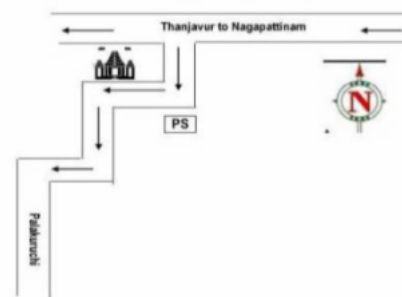

Elevation

Polling Station Front View

Elevation

Cad View

(3) CAD Drawing

Key MAP View

(4) Key Map

சட்டமன்றத் தொகுதியின் எண் மற்றும் பெயர் : 164-கீழ்வேளூர் பிரிவு எண் மற்றும் பெயர் 1-பாப்பாகோயில் (வ.கி) மற்றும் (ஊ), கருவேலி வார்டு:1