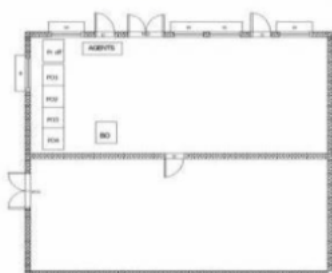

Elevation

Polling Station Front View

Elevation

Cad View

(3) CAD Drawing

Key MAP View

(4) Key Map

சட்டமன்றத் தொகுதியின் எண் மற்றும் பெயர் : 164-கீழ்வேளூர் பிரிவு எண் மற்றும் பெயர் 1-பாப்பாகோயில் (வ.கி) மற்றும் (ஊ), கருவேலி வார்டு:1