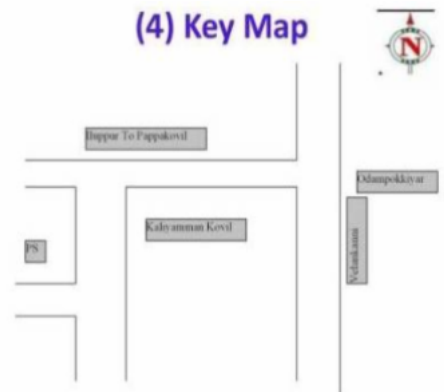

Google Map View

Polling Station Building Front View

Polling Station Front View

Cad View

Key MAP View

(3) CAD Drawing

(4) Key Map

1 பெயர் : ராஜேஸ்வரி கணவர் பெயர்: ராமகிருஷ்ணன் வீட்டு எண் : 1 வயது : 65 பாலினம் : பெண் Photo is available	ZLM0826461	2 பெயர் : லோகநாயகி கணவர் பெயர்: தியாகராஜன் வீட்டு எண் : 1-1-22 வயது : 58 பாலினம் : பெண் Photo is available	ZLM0012310	3 பெயர் : செல்வமுத்து தந்தை பெயர்: பெருமாள் வீட்டு எண் : 1/45 வயது : 38 பாலினம் : பெண் Photo is available	ZLM1423755
4 பெயர் : திலகவதி கணவர் பெயர்: மணவாளன் வீட்டு எண் : 1/53 வயது : 32 பாலினம் : பெண் Photo is available	ZLM1487024	5 பெயர் : ஐயப்பன் தந்தை பெயர்: மணிவண்ணன் வீட்டு எண் : 1/82 வயது : 41 பாலினம் : ஆண் Photo is available	ZLM0723981	6 பெயர் : நாகலட்சுமி தந்தை பெயர்: முத்துசாமி வீட்டு எண் : 1/82 வயது : 28 பாலினம் : பெண் Photo is available	ZLM0725226
7 பெயர் : மணிவண்ணன் தந்தை பெயர்: பிச்சை வீட்டு எண் : 1-85 வயது : 66 பாலினம் : ஆண் Photo is available	ZLM0826479	8 பெயர் : கண்ணதாசன் தந்தை பெயர்: பழனிசாமி வீட்டு எண் : 1-85 வயது : 62 பாலினம் : ஆண் Photo is available	ZLM1423821	9 பெயர் : விஜயலட்சுமி கணவர் பெயர்: மணிவண்ணன் வீட்டு எண் : 1-85 வயது : 56 பாலினம் : பெண் Photo is available	ZLM0826487
10 பெயர் : கலியமூர்த்தி தந்தை பெயர்: முத்து வீட்டு எண் : 1-88 வயது : 68 பாலினம் : ஆண் Photo is available	ZLM0636886	11 பெயர் : ஜெயந்தி கணவர் பெயர்: கலியமூர்த்தி வீட்டு எண் : 1-88 வயது : 53 பாலினம் : பெண் Photo is available	ZLM0636878	S 12 பெயர் : மணிமாறன் தந்தை பெயர்: கலியமூர்த்தி வீட்டு எண் : 1-88 வயது : 34 பாலினம் : ஆண் DELETED Photo is available	ZLM0636894
13 பெயர் : சம்பத் தந்தை பெயர்: வெங்கிடாபதி வீட்டு எண் : 1-90-1 வயது : 58 பாலினம் : பெண் Photo is available	LXH2216992	14 பெயர் : பாப்பா கணவர் பெயர்: பாலுசாமி வீட்டு எண் : 1-94 வயது : 76 பாலினம் : பெண் Photo is available	ZLM0493197	15 பெயர் : ஐயப்பன் தந்தை பெயர்: பக்கிரிசாமி வீட்டு எண் : 1-94 வயது : 40 பாலினம் : ஆண் Photo is available	ZLM0012302
16 பெயர் : அறிவுழகன் தந்தை பெயர்: வீட்டு எண் : 1-95 வயது : 62 பாலினம் : ஆண் Photo is available	ZLM0754986	17 பெயர் : சதிஷ்குமார் தந்தை பெயர்: அறிவுழகன் வீட்டு எண் : 1-95 வயது : 30 பாலினம் : ஆண் Photo is available	ZLM0404665	18 பெயர் : முத்துலெட்சுமி கணவர் பெயர்: மாமுண்டி வீட்டு எண் : 1-96 வயது : 51 பாலினம் : பெண் Photo is available	LXH4366043
19 பெயர் : மாமுண்டி தந்தை பெயர்: பாலுச்சாமி வீட்டு எண் : 1-96 வயது : 34 பாலினம் : ஆண் Photo is available	ZLM0826511	20 பெயர் : சபரிநாதன் தந்தை பெயர்: மாமுந்ந் வீட்டு எண் : 1-96 வயது : 26 பாலினம் : ஆண் Photo is available	ZLM1423888	21 பெயர் : துரைவரதன் தந்தை பெயர்: ராமகிருஷ்ணமூர்த்தி வீட்டு எண் : 1-97 வயது : 63 பாலினம் : ஆண் Photo is available	LXH4467668
22 பெயர் : மீனா கணவர் பெயர்: துரைவரதன் வீட்டு எண் : 1-97 வயது : 56 பாலினம் : பெண் Photo is available	LXH4467650	23 பெயர் : ரீத்தாமேரி கணவர் பெயர்: ஞானபிரகாசம் வீட்டு எண் : 1-100 வயது : 66 பாலினம் : பெண் Photo is available	ZLM0826537	24 பெயர் : ராஜசேகர் தந்தை பெயர்: மேகவர்ணம் வீட்டு எண் : 1-102 வயது : 66 பாலினம் : ஆண் Photo is available	ZLM0826545
25 பெயர் : சரஸ்வதி கணவர் பெயர்: ராஜசேகர் வீட்டு எண் : 1-102 வயது : 56 பாலினம் : பெண் Photo is available	ZLM0826552	26 பெயர் : கணேஷ்ராஜா தந்தை பெயர்: ராஜசேகர் வீட்டு எண் : 1-102 வயது : 36 பாலினம் : ஆண் Photo is available	ZLM0227009	27 பெயர் : சரவணன் தந்தை பெயர்: ராஜசேகர் வீட்டு எண் : 1-102 வயது : 34 பாலினம் : ஆண் Photo is available	ZLM0226985
28 பெயர் : நரேஷ் தந்தை பெயர்: சீனிவாசன் வீட்டு எண் : 1-103 வயது : 43 பாலினம் : ஆண் Photo is available	ZLM0264226	29 பெயர் : விஜயாகுலம் கணவர் பெயர்: நரேஷ் வீட்டு எண் : 1-103 வயது : 41 பாலினம் : பெண் Photo is available	ZLM0264234	#2 30 பெயர் : மணிகண்டன் தந்தை பெயர்: ரமேஷ் வீட்டு எண் : 1-105 வயது : 29 பாலினம் : ஆண் Photo is available	ZLM0497537