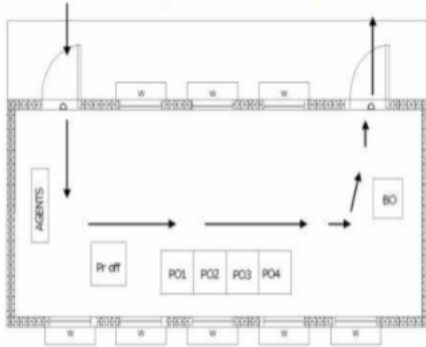

Google Map View

Polling Station Building Front View

Polling Station Front View

Cad View

Key MAP View

(3) CAD Drawing

(4) Key Map

1 பெயர் : ராஜேஸ்வரி கணவர் பெயர்: ராமகிருஷ்ணன் வீட்டு எண் : 1 வயது : 65 பாலினம் : பெண் Photo is available	ZLM0826461	2 பெயர் : லோகநாயகி கணவர் பெயர்: தியாகராஜன் வீட்டு எண் : 1-1-22 வயது : 58 பாலினம் : பெண் Photo is available	ZLM0012310	3 பெயர் : செல்வமுத்து தந்தை பெயர்: பெருமாள் வீட்டு எண் : 1/45 வயது : 38 பாலினம் : பெண் Photo is available	ZLM1423755
4 பெயர் : திலகவதி கணவர் பெயர்: மணவாளன் வீட்டு எண் : 1/53 வயது : 32 பாலினம் : பெண் Photo is available	ZLM1487024	5 பெயர் : ஐயப்பன் தந்தை பெயர்: மணிவண்ணன் வீட்டு எண் : 1/82 வயது : 41 பாலினம் : ஆண் Photo is available	ZLM0723981	6 பெயர் : நாகலட்சுமி தந்தை பெயர்: முத்துசாமி வீட்டு எண் : 1/82 வயது : 28 பாலினம் : பெண் Photo is available	ZLM0725226
7 பெயர் : மணிவண்ணன் தந்தை பெயர்: பிச்சை வீட்டு எண் : 1-85 வயது : 66 பாலினம் : ஆண் Photo is available	ZLM0826479	8 பெயர் : கண்ணதாசன் தந்தை பெயர்: பழனிசாமி வீட்டு எண் : 1-85 வயது : 62 பாலினம் : ஆண் Photo is available	ZLM1423821	9 பெயர் : விஜயலட்சுமி கணவர் பெயர்: மணிவண்ணன் வீட்டு எண் : 1-85 வயது : 56 பாலினம் : பெண் Photo is available	ZLM0826487
10 பெயர் : கலியமூர்த்தி தந்தை பெயர்: முத்து வீட்டு எண் : 1-88 வயது : 68 பாலினம் : ஆண் Photo is available	ZLM0636886	11 பெயர் : ஜெயந்தி கணவர் பெயர்: கலியமூர்த்தி வீட்டு எண் : 1-88 வயது : 53 பாலினம் : பெண் Photo is available	ZLM0636878	S 12 பெயர் : மணிமாறன் தந்தை பெயர்: கலியமூர்த்தி வீட்டு எண் : 1-88 வயது : 34 பாலினம் : ஆண் DELETED Photo is available	ZLM0636894
13 பெயர் : சம்பத் தந்தை பெயர்: வெங்கிடாபதி வீட்டு எண் : 1-90-1 வயது : 58 பாலினம் : பெண் Photo is available	LXH2216992	14 பெயர் : பாப்பா கணவர் பெயர்: பாலுசாமி வீட்டு எண் : 1-94 வயது : 76 பாலினம் : பெண் Photo is available	ZLM0493197	15 பெயர் : ஐயப்பன் தந்தை பெயர்: பக்கிரிசாமி வீட்டு எண் : 1-94 வயது : 40 பாலினம் : ஆண் Photo is available	ZLM0012302
16 பெயர் : அறிவுழகன் தந்தை பெயர்: வீட்டு எண் : 1-95 வயது : 62 பாலினம் : ஆண் Photo is available	ZLM0754986	17 பெயர் : சதிஷ்குமார் தந்தை பெயர்: அறிவுழகன் வீட்டு எண் : 1-95 வயது : 30 பாலினம் : ஆண் Photo is available	ZLM0404665	18 பெயர் : முத்துலெட்சுமி கணவர் பெயர்: மாமுண்டி வீட்டு எண் : 1-96 வயது : 51 பாலினம் : பெண் Photo is available	LXH4366043
19 பெயர் : மாமுண்டி தந்தை பெயர்: பாலுச்சாமி வீட்டு எண் : 1-96 வயது : 34 பாலினம் : ஆண் Photo is available	ZLM0826511	20 பெயர் : சபரிநாதன் தந்தை பெயர்: மாமுந்ந் வீட்டு எண் : 1-96 வயது : 26 பாலினம் : ஆண் Photo is available	ZLM1423888	21 பெயர் : துரைவரதன் தந்தை பெயர்: ராமகிருஷ்ணமூர்த்தி வீட்டு எண் : 1-97 வயது : 63 பாலினம் : ஆண் Photo is available	LXH4467668
22 பெயர் : மீனா கணவர் பெயர்: துரைவரதன் வீட்டு எண் : 1-97 வயது : 56 பாலினம் : பெண் Photo is available	LXH4467650	23 பெயர் : ரீத்தாமேரி கணவர் பெயர்: ஞானபிரகாசம் வீட்டு எண் : 1-100 வயது : 66 பாலினம் : பெண் Photo is available	ZLM0826537	24 பெயர் : ராஜசேகர் தந்தை பெயர்: மேகவர்ணம் வீட்டு எண் : 1-102 வயது : 66 பாலினம் : ஆண் Photo is available	ZLM0826545
25 பெயர் : சரஸ்வதி கணவர் பெயர்: ராஜசேகர் வீட்டு எண் : 1-102 வயது : 56 பாலினம் : பெண் Photo is available	ZLM0826552	26 பெயர் : கணேஷ்ராஜா தந்தை பெயர்: ராஜசேகர் வீட்டு எண் : 1-102 வயது : 36 பாலினம் : ஆண் Photo is available	ZLM0227009	27 பெயர் : சரவணன் தந்தை பெயர்: ராஜசேகர் வீட்டு எண் : 1-102 வயது : 34 பாலினம் : ஆண் Photo is available	ZLM0226985
28 பெயர் : நரேஷ் தந்தை பெயர்: சீனிவாசன் வீட்டு எண் : 1-103 வயது : 43 பாலினம் : ஆண் Photo is available	ZLM0264226	29 பெயர் : விஜயாகுலம் கணவர் பெயர்: நரேஷ் வீட்டு எண் : 1-103 வயது : 41 பாலினம் : பெண் Photo is available	ZLM0264234	#2 30 பெயர் : மணிகண்டன் தந்தை பெயர்: ரமேஷ் வீட்டு எண் : 1-105 வயது : 29 பாலினம் : ஆண் Photo is available	ZLM0497537