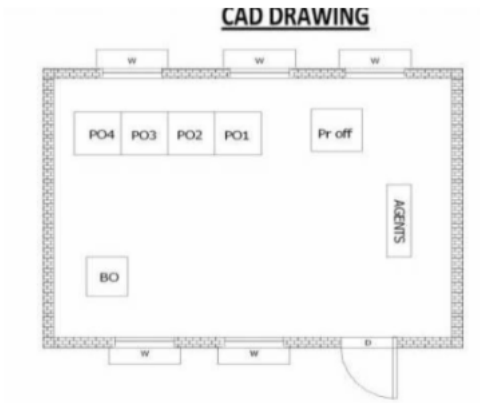

Cad View

Key MAP View