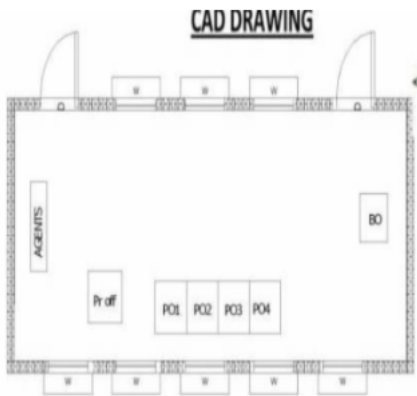

Cad View

Key MAP View