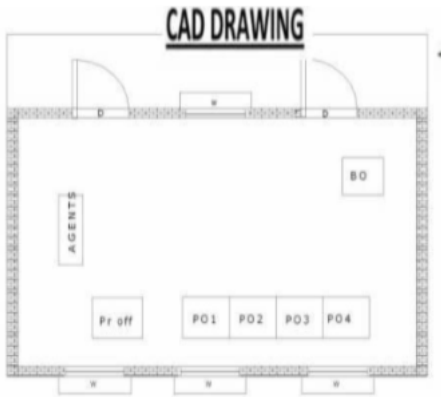

Google Map View

Polling Station Building Front View

Polling Station Front View

Cad View

Key MAP View

1 பெயர் : துர்காதேவி கணவர் பெயர்: ரெங்கையன் வீட்டு எண் : 1 வயது : 46 பாலினம் : பெண் Photo is available ZLM0405761	2 பெயர் : உஷா கணவர் பெயர்: ரகுமார் வீட்டு எண் : 1 வயது : 34 பாலினம் : பெண் Photo is available ZLM0405787	3 பெயர் : விவேகா கணவர் பெயர்: செல்வக்குமார் வீட்டு எண் : 1 வயது : 32 பாலினம் : பெண் Photo is available ZLM0355248
4 பெயர் : செல்வகுமார் தந்தை பெயர்: செல்வராஜ் வீட்டு எண் : 1/1 வயது : 47 பாலினம் : ஆண் Photo is available LXH1344472	5 பெயர் : பாலமுருகன் தந்தை பெயர்: வேலாயுதம் வீட்டு எண் : 1-21 வயது : 39 பாலினம் : ஆண் Photo is available LXH4461596	6 பெயர் : அனுபிரியா தந்தை பெயர்: அாச்சுன் வீட்டு எண் : 1-21A வயது : 28 பாலினம் : பெண் Photo is available ZLM0637421
7 பெயர் : கார்த்திகா கணவர் பெயர்: ஜலேந்திரன் வீட்டு எண் : 1/25 வயது : 33 பாலினம் : பெண் Photo is available ZLM0727602	8 பெயர் : குழந்தைவேல் தந்தை பெயர்: இடும்பன் வீட்டு எண் : 1-26 வயது : 44 பாலினம் : ஆண் Photo is available LXH4460556	9 பெயர் : கௌரி கணவர் பெயர்: குழந்தைவேல் வீட்டு எண் : 1-26 வயது : 42 பாலினம் : பெண் Photo is available LXH4460572
10 பெயர் : பரமேஸ்வரி கணவர் பெயர்: இராமானுஜம் வீட்டு எண் : 1-30A வயது : 48 பாலினம் : பெண் Photo is available LXH4461372	11 பெயர் : ரீகன் தந்தை பெயர்: ஆறுமுகம் வீட்டு எண் : 1-32 வயது : 29 பாலினம் : ஆண் Photo is available ZLM0494195	12 பெயர் : விஜயகுமார் தந்தை பெயர்: கலியபெருமாள் வீட்டு எண் : 1-37 வயது : 56 பாலினம் : ஆண் Photo is available LXH1295591
13 பெயர் : சாதனா தந்தை பெயர்: விஜயகுமார் வீட்டு எண் : 1/37 வயது : 20 பாலினம் : பெண் Photo is available ZLM1640234	14 பெயர் : கலைமதி கணவர் பெயர்: கோபி வீட்டு எண் : 1-39 வயது : 40 பாலினம் : பெண் Photo is available LXH4460523	15 பெயர் : விஜயா கணவர் பெயர்: ரகு வீட்டு எண் : 1-39 வயது : 39 பாலினம் : பெண் Photo is available ZLM0678987
16 பெயர் : ராஜேஷ் தந்தை பெயர்: சென்பகம் வீட்டு எண் : 1-39 வயது : 36 பாலினம் : ஆண் Photo is available LXH4537924	17 பெயர் : செரின் தந்தை பெயர்: கோபி வீட்டு எண் : 1/39 வயது : 19 பாலினம் : ஆண் Photo is available ZLM1644335	18 பெயர் : தையல்நாயகி கணவர் பெயர்: பக்கிரிசாமி வீட்டு எண் : 1-43 வயது : 74 பாலினம் : பெண் Photo is available LXH4446266
19 பெயர் : நிலா தந்தை பெயர்: ரவி வீட்டு எண் : 1/46 வயது : 27 பாலினம் : பெண் Photo is available ZLM0728212	20 பெயர் : சக்திவேல் தாயின் பெயர்: பழனியம்மாள் வீட்டு எண் : 1-49 வயது : 48 பாலினம் : ஆண் Photo is available ZLM0405993	21 பெயர் : ராம்குமார் தந்தை பெயர்: தனபால் வீட்டு எண் : 1-50 வயது : 34 பாலினம் : ஆண் Photo is available ZLM0405779
22 பெயர் : சுந்தரேஸ்வரி தந்தை பெயர்: ஆறுமுகம் வீட்டு எண் : 1-54 வயது : 30 பாலினம் : பெண் Photo is available ZLM0406132	23 பெயர் : ஜோதி கணவர் பெயர்: குமார் வீட்டு எண் : 1-55 வயது : 40 பாலினம் : பெண் Photo is available LXH4460994	24 பெயர் : சரோஜா கணவர் பெயர்: குமார் வீட்டு எண் : 1-58 வயது : 45 பாலினம் : பெண் Photo is available ZLM0533075
25 பெயர் : செல்வி கணவர் பெயர்: செந்தில் வீட்டு எண் : 1-59B வயது : 38 பாலினம் : பெண் Photo is available LXH4460648	26 பெயர் : கௌதமி கணவர் பெயர்: காமராஜ் வீட்டு எண் : 1-70 வயது : 37 பாலினம் : பெண் Photo is available ZLM0533059	27 பெயர் : செல்வராஜ் தந்தை பெயர்: நாகராஜ் வீட்டு எண் : 1-70 வயது : 33 பாலினம் : ஆண் Photo is available ZLM0494260
28 பெயர் : குழந்தைவேல் தந்தை பெயர்: தங்கையன் வீட்டு எண் : 1-73 வயது : 59 பாலினம் : ஆண் Photo is available ZLM0837179	29 பெயர் : சசிகலா கணவர் பெயர்: ராமன் வீட்டு எண் : 1-76 வயது : 36 பாலினம் : பெண் Photo is available ZLM0405852	30 பெயர் : நிகிதா தந்தை பெயர்: ராமன் வீட்டு எண் : 1/76 வயது : 19 பாலினம் : பெண் Photo is available ZLM1644079