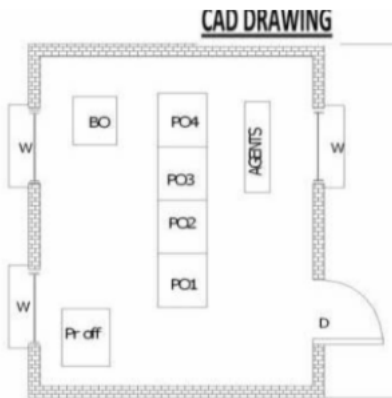

Google Map View

Polling Station Building Front View

Polling Station Front View

Cad View

Key MAP View

1 பெயர் : சுகன்யா கணவர் பெயர்: ராஜ்குமார் வீட்டு எண் : 1 வயது : 41 பாலினம் : பெண்	ZLM0406306 Photo is available	2 பெயர் : அபர்ணா தந்தை பெயர்: கண்ணதாசன் வீட்டு எண் : 1 வயது : 27 பாலினம் : பெண்	ZLM0664359 Photo is available	3 பெயர் : பிரபாகரன் இதரர் பெயர்: அஜந்தா வீட்டு எண் : 1/2 வயது : 57 பாலினம் : ஆண்	ZLM1644301 Photo is available
4 பெயர் : சிவரஞ்சனி கணவர் பெயர்: மாரியப்பன் வீட்டு எண் : 1-5 வயது : 39 பாலினம் : பெண்	ZLM0266056 Photo is available	5 பெயர் : மணிகண்டன் தந்தை பெயர்: சுப்ரமணியன் வீட்டு எண் : 1-26 வயது : 34 பாலினம் : ஆண்	ZLM0228049 Photo is available	6 பெயர் : கார்த்திக் தந்தை பெயர்: ஆறுமுகம் வீட்டு எண் : 1-56A வயது : 32 பாலினம் : ஆண்	ZLM0266296 Photo is available
7 பெயர் : மதன்ராஜ் தந்தை பெயர்: ராமசாமி வீட்டு எண் : 1-87 வயது : 31 பாலினம் : ஆண்	ZLM0406280 Photo is available	8 பெயர் : குகன் தந்தை பெயர்: தியாகராஜன் வீட்டு எண் : 1-93 வயது : 33 பாலினம் : ஆண்	ZLM0266395 Photo is available	9 பெயர் : சபீனா மா கணவர் பெயர்: தயாளன் வீட்டு எண் : 1-95 வயது : 33 பாலினம் : பெண்	ZLM0266114 Photo is available
10 பெயர் : ராஜா தந்தை பெயர்: மாணிக்கவேல் வீட்டு எண் : 1-95 வயது : 31 பாலினம் : ஆண்	ZLM0472605 Photo is available	11 பெயர் : ஜெசின் குமார் தந்தை பெயர்: கண்ணதாசன் வீட்டு எண் : 1-101 வயது : 32 பாலினம் : ஆண்	ZLM0266387 Photo is available	# 12 பெயர் : சபா வெற்றிச்செல்வம் தந்தை பெயர்: கோவிந்தசாமி வீட்டு எண் : 169 வயது : 33 பாலினம் : பெண்	ZLM0266122 Photo is available
13 பெயர் : தேலிகா கணவர் பெயர்: பரசுராமன் வீட்டு எண் : 1-123-1 வயது : 33 பாலினம் : பெண்	ZLM0265694 Photo is available	14 பெயர் : பூபதி தந்தை பெயர்: கண்ணன் வீட்டு எண் : 1-139 வயது : 62 பாலினம் : ஆண்	ZLM0266403 Photo is available	15 பெயர் : மல்லிகா கணவர் பெயர்: பூபதி வீட்டு எண் : 1-139 வயது : 60 பாலினம் : பெண்	ZLM0265991 Photo is available
16 பெயர் : கபிலன் தந்தை பெயர்: பூபதி வீட்டு எண் : 1-139 வயது : 33 பாலினம் : ஆண்	ZLM0266361 Photo is available	17 பெயர் : குணசீலன் தந்தை பெயர்: தாமரைசெல்வம் வீட்டு எண் : 1-140 வயது : 29 பாலினம் : ஆண்	ZLM0494492 Photo is available	18 பெயர் : ஸ்ரீராம் தந்தை பெயர்: பன்னீர்செல்வம் வீட்டு எண் : 1/142 வயது : 25 பாலினம் : ஆண்	ZLM0730630 Photo is available
19 பெயர் : மலர்விழி கணவர் பெயர்: வீரமணி வீட்டு எண் : 1-148 வயது : 31 பாலினம் : பெண்	ZLM0608547 Photo is available	20 பெயர் : சவிதா தந்தை பெயர்: செல்வமணி வீட்டு எண் : 1/153 வயது : 24 பாலினம் : பெண்	IDV2113744 Photo is available	21 பெயர் : வேலவன் தந்தை பெயர்: அர்ஜூன் வீட்டு எண் : 1-156 வயது : 34 பாலினம் : ஆண்	ZLM0228155 Photo is available
22 பெயர் : சபா தந்தை பெயர்: பார்த்திபன் வீட்டு எண் : 1-157 வயது : 36 பாலினம் : பெண்	ZLM0494369 Photo is available	23 பெயர் : சஹானா தாயின் பெயர்: அஞ்சம்மாள் வீட்டு எண் : 1-158 வயது : 20 பாலினம் : பெண்	ZLM1622455 Photo is available	24 பெயர் : ஜமுனா தந்தை பெயர்: காளியப்பன் வீட்டு எண் : 1-166 வயது : 25 பாலினம் : பெண்	ZLM1431527 Photo is available
25 பெயர் : வினிதா கணவர் பெயர்: ராஜசேகரன் வீட்டு எண் : 1/169 வயது : 30 பாலினம் : பெண்	ZLM0721290 Photo is available	26 பெயர் : தீபன்ராஜ் தந்தை பெயர்: கிருஷ்ணராஜ் வீட்டு எண் : 1-225 வயது : 36 பாலினம் : ஆண்	ZLM0266478 Photo is available	27 பெயர் : பிரசன்னா தந்தை பெயர்: காளியப்பன் வீட்டு எண் : 1-248 வயது : 24 பாலினம் : ஆண்	ZLM1389816 Photo is available
28 பெயர் : கயல்விழி தந்தை பெயர்: கண்மணி வீட்டு எண் : 1/248 வயது : 21 பாலினம் : பெண்	ZLM1577246 Photo is available	29 பெயர் : மோனிஷா தந்தை பெயர்: பாலகிருஷ்ணன் வீட்டு எண் : 1-255 வயது : 24 பாலினம் : பெண்	ZLM1431493 Photo is available	30 பெயர் : குணவதி கணவர் பெயர்: செல்வம் வீட்டு எண் : 1/258 வயது : 27 பாலினம் : பெண்	ZLM1697028 Photo is available