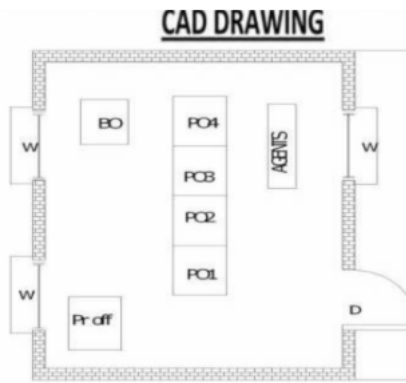

Google Map View

Polling Station Building Front View

Polling Station Front View

Cad View

Key MAP View

1 பெயர் : கௌரவி தந்தை பெயர்: இராவணன் வீட்டு எண் : 1-41A வயது : 28 பாலினம் : பெண்	ZLM0564799	Photo is available	2 பெயர் : கல்பனாதேவி தந்தை பெயர்: சித்தரஞ்சன் வீட்டு எண் : 1/150 வயது : 20 பாலினம் : பெண்	ZLM1575711	Photo is available	3 பெயர் : ஜலேந்திரன் தந்தை பெயர்: சின்னையன் வீட்டு எண் : 1/262 வயது : 34 பாலினம் : ஆண்	ZLM1630920	Photo is available
4 பெயர் : பொன்னுக்குடி தந்தை பெயர்: குஞ்சால் வீட்டு எண் : 1-300 வயது : 37 பாலினம் : ஆண்	ZLM0266734	Photo is available	5 பெயர் : விமலா கணவர் பெயர்: பொன்னுக்குடி வீட்டு எண் : 1-300 வயது : 35 பாலினம் : பெண்	ZLM0266882	Photo is available	6 பெயர் : அஜீஸ்குமார் தந்தை பெயர்: அருணாசலம் வீட்டு எண் : 2 வயது : 38 பாலினம் : ஆண்	ZLM0228486	Photo is available
7 பெயர் : வெங்கடேஷ் தந்தை பெயர்: சிற்றம்பலம் வீட்டு எண் : 2 வயது : 37 பாலினம் : ஆண்	ZLM0391433	Photo is available	8 பெயர் : விமலாதேவி தந்தை பெயர்: ராஜ்குமார் வீட்டு எண் : 2-1 வயது : 37 பாலினம் : ஆண்	ZLM0266981	Photo is available	9 பெயர் : மாலா தந்தை பெயர்: கணேசமூர்த்தி வீட்டு எண் : 2-3 வயது : 47 பாலினம் : பெண்	ZLM0637611	Photo is available
10 பெயர் : சம்பந்தம் தந்தை பெயர்: ஆறுமுகம் வீட்டு எண் : 2-4A வயது : 46 பாலினம் : ஆண்	LXH4461877	Photo is available	11 பெயர் : ரோஜாமணி கணவர் பெயர்: பிரகாஷ் வீட்டு எண் : 2/7 வயது : 31 பாலினம் : பெண்	ZLM1682699	Photo is available	12 பெயர் : பூவழகி தந்தை பெயர்: காசிநாதன் வீட்டு எண் : 2-8 வயது : 27 பாலினம் : பெண்	ZLM1389907	Photo is available
13 பெயர் : ஸ்ரீராம் தந்தை பெயர்: காசிநாதன் வீட்டு எண் : 2-8 வயது : 24 பாலினம் : ஆண்	ZLM1389915	Photo is available	14 பெயர் : ஸ்ரீசாந்த் தந்தை பெயர்: காசிநாதன் வீட்டு எண் : 2/8 வயது : 20 பாலினம் : ஆண்	ZLM1658459	Photo is available	15 பெயர் : கார்த்திபன் தந்தை பெயர்: கலியாசு வீட்டு எண் : 2/12 வயது : 21 பாலினம் : ஆண்	ZLM1621218	Photo is available
16 பெயர் : பூமீகா தந்தை பெயர்: ஆனந்தவேல் வீட்டு எண் : 2-18 வயது : 23 பாலினம் : பெண்	ZLM1465509	Photo is available	17 பெயர் : சன்மதி தந்தை பெயர்: செஞ்சிவேல் வீட்டு எண் : 2/19 வயது : 23 பாலினம் : பெண்	ZLM1532621	Photo is available	18 பெயர் : சாந்தி கணவர் பெயர்: அருண் குமார் வீட்டு எண் : 2-20 வயது : 38 பாலினம் : பெண்	ZLM0228528	Photo is available
19 பெயர் : திவ்யா கணவர் பெயர்: அஜீஸ்குமார் வீட்டு எண் : 2-20-2 வயது : 31 பாலினம் : பெண்	ZLM0355818	Photo is available	20 பெயர் : சாந்தினி தந்தை பெயர்: வெற்றிவேல் வீட்டு எண் : 2-22 வயது : 23 பாலினம் : பெண்	ZLM1465517	Photo is available	21 பெயர் : ஹரிஹரன் வெற்றிமயில் தந்தை பெயர்: வெற்றிமயில் வீட்டு எண் : 2/22 வயது : 21 பாலினம் : ஆண்	ZLM1680198	Photo is available
22 பெயர் : சகீலா கணவர் பெயர்: சுதாகர் வீட்டு எண் : 2-25 வயது : 35 பாலினம் : பெண்	ZLM0103069	Photo is available	23 பெயர் : பிரகாஷ் தந்தை பெயர்: செல்வத்துரை வீட்டு எண் : 2-27 வயது : 34 பாலினம் : ஆண்	ZLM0228890	Photo is available	24 பெயர் : செல்வராசு தந்தை பெயர்: அரசப்பன் வீட்டு எண் : 2-29 வயது : 77 பாலினம் : ஆண்	ZLM0861963	Photo is available
25 பெயர் : அன்னபாக்கியம் கணவர் பெயர்: செல்வராசு வீட்டு எண் : 2-29 வயது : 71 பாலினம் : பெண்	ZLM0861971	Photo is available	26 பெயர் : வெள்ளிக்கண்ணி கணவர் பெயர்: அரசப்பன் வீட்டு எண் : 2-29 வயது : 61 பாலினம் : பெண்	ZLM0861989	Photo is available	27 பெயர் : செய்க்குமார் தந்தை பெயர்: செல்வராசு வீட்டு எண் : 2-29 வயது : 45 பாலினம் : ஆண்	LXH2177475	Photo is available
28 பெயர் : விஜயகுமார் தந்தை பெயர்: செல்வராசு வீட்டு எண் : 2-29 வயது : 45 பாலினம் : ஆண்	LXH2177129	Photo is available	29 பெயர் : சிலம்பரசி கணவர் பெயர்: முருகானந்தம் வீட்டு எண் : 2-34 வயது : 42 பாலினம் : பெண்	ZLM0102962	Photo is available	30 பெயர் : ராஜலெட்சுமி கணவர் பெயர்: ரெத்தினவேலு வீட்டு எண் : 2-36-G வயது : 38 பாலினம் : பெண்	LXH4461752	Photo is available