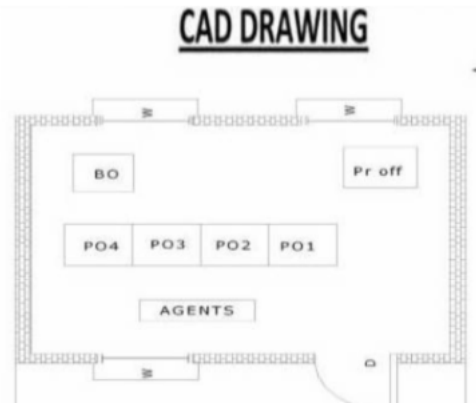

வாக்காளர் பதிவு அலுவலரின்
கையொப்பம்

Nazri Naksha

Google Map View

Polling Station Building Front View

Polling Station Front View

Cad View

Key MAP View

| | | | | | |
|--|----------------------------------|---|----------------------------------|--|----------------------------------|
| 1 பெயர் : உமாபதி தந்தை பெயர்: தயாளமூர்த்தி வீட்டு எண் : 1 வயது : 38 பாலினம் : பெண் | LXH4462693 Photo is available | 2 பெயர் : மதி தந்தை பெயர்: செளந்தரராஜன் வீட்டு எண் : 1 வயது : 35 பாலினம் : ஆண் | ZLM0201764 Photo is available | 3 பெயர் : சத்தியகிரி தந்தை பெயர்: சேகர் வீட்டு எண் : 1 வயது : 33 பாலினம் : ஆண் | ZLM0266999 Photo is available |
| 4 பெயர் : பிரகாஷ் தந்தை பெயர்: லெட்சுமணன் வீட்டு எண் : 1 வயது : 33 பாலினம் : ஆண் | ZLM0201772 Photo is available | 5 பெயர் : கார்த்தி தந்தை பெயர்: பன்னீர் வீட்டு எண் : 1 வயது : 31 பாலினம் : ஆண் | ZLM0406496 Photo is available | 6 பெயர் : ராஜேந்திரன் தந்தை பெயர்: பெருமாள் வீட்டு எண் : 1-9 வயது : 75 பாலினம் : ஆண் | LXH2177491 Photo is available |
| 7 பெயர் : பூர்ணம் கணவர் பெயர்: ராஜேந்திரன் வீட்டு எண் : 1-9 வயது : 70 பாலினம் : பெண் | LXH2177483 Photo is available | 8 பெயர் : தேவவிரதன் தந்தை பெயர்: ராஜேந்திரன் வீட்டு எண் : 1-9 வயது : 39 பாலினம் : ஆண் | LXH4445896 Photo is available | 9 பெயர் : விண்மதி கணவர் பெயர்: ரஞ்சித் வீட்டு எண் : 1-24 வயது : 34 பாலினம் : பெண் | ZLM0679191 Photo is available |
| 10 பெயர் : மணிகேசல் தந்தை பெயர்: காத்தவராயன் வீட்டு எண் : 1-30 வயது : 34 பாலினம் : ஆண் | ZLM0533430 Photo is available | 11 பெயர் : குழந்தைவேலு தந்தை பெயர்: சுப்பையன் வீட்டு எண் : 1-37 வயது : 52 பாலினம் : ஆண் | ZLM0267070 Photo is available | 12 பெயர் : மஞ்சளா கணவர் பெயர்: ராஜேந்திரன் வீட்டு எண் : 1-43 வயது : 41 பாலினம் : பெண் | LXH4438842 Photo is available |
| 13 பெயர் : சுதர்சன் தந்தை பெயர்: ராஜேந்திரன் வீட்டு எண் : 1/43 வயது : 27 பாலினம் : ஆண் | ZLM0727453 Photo is available | 14 பெயர் : விஜயக்குமாரி கணவர் பெயர்: வீரக்குமார் வீட்டு எண் : 1-46 வயது : 35 பாலினம் : பெண் | ZLM0533398 Photo is available | 15 பெயர் : நித்திஷ்குமார் தந்தை பெயர்: சக்திவேல் வீட்டு எண் : 1/49 வயது : 23 பாலினம் : ஆண் | ZLM1503747 Photo is available |
| 16 பெயர் : ஆறுமுகம் தந்தை பெயர்: சுப்பையன் வீட்டு எண் : 1-56A வயது : 57 பாலினம் : ஆண் | ZLM0267138 Photo is available | 17 பெயர் : தேவதர்கினி தந்தை பெயர்: ஆறுமுகம் வீட்டு எண் : 1/64 வயது : 20 பாலினம் : பெண் | ZLM1644160 Photo is available | 18 பெயர் : ஆறுமுகம் தந்தை பெயர்: சுப்பிரமணியன் வீட்டு எண் : 1-66 வயது : 71 பாலினம் : ஆண் | ZLM1390079 Photo is available |
| 19 பெயர் : விமல் தந்தை பெயர்: கிருஷ்ணராஜ் வீட்டு எண் : 1-87A வயது : 30 பாலினம் : ஆண் | ZLM0495218 Photo is available | 20 பெயர் : சுந்தரவேல் தாயின் பெயர்: லெட்சுமி வீட்டு எண் : 1-92 வயது : 37 பாலினம் : ஆண் | LXH4462099 Photo is available | 21 பெயர் : ஜெகநாதன் தந்தை பெயர்: பாலசுப்ரமணியன் வீட்டு எண் : 1-94 வயது : 34 பாலினம் : ஆண் | ZLM0623801 Photo is available |
| 22 பெயர் : நித்யா கணவர் பெயர்: ஜெகநாதன் வீட்டு எண் : 1-94 வயது : 27 பாலினம் : பெண் | ZLM0637728 Photo is available | 23 பெயர் : ஜெயபுரீ கணவர் பெயர்: தேவவிரதன் வீட்டு எண் : 1-98 வயது : 31 பாலினம் : பெண் | ZLM0564849 Photo is available | 24 பெயர் : வினிதா தந்தை பெயர்: ஆனந்தவேல் வீட்டு எண் : 1/99 வயது : 31 பாலினம் : பெண் | ZLM0472936 Photo is available |
| 25 பெயர் : லெட்சுமி தந்தை பெயர்: சிற்றம்பலம் வீட்டு எண் : 1-104 வயது : 60 பாலினம் : பெண் | LXH4462040 Photo is available | 26 பெயர் : லோகேஷ் தந்தை பெயர்: ரவி சந்திரன் வீட்டு எண் : 1-107 வயது : 24 பாலினம் : ஆண் | ZLM1390145 Photo is available | 27 பெயர் : ஹேமலக்ஷ்மி தந்தை பெயர்: ரவிசந்திரன் வீட்டு எண் : 1/107 வயது : 22 பாலினம் : பெண் | ZLM1518968 Photo is available |
| 28 பெயர் : சித்தார்த்தன் தந்தை பெயர்: ரவிசந்திரன் வீட்டு எண் : 1/107 வயது : 19 பாலினம் : ஆண் | ZLM1698513 Photo is available | 29 பெயர் : ரவிசந்திரன் தந்தை பெயர்: சின்னப்ப வீட்டு எண் : 1-107A வயது : 59 பாலினம் : ஆண் | ZLM0934679 Photo is available | 30 பெயர் : செல்வேந்திரன் தந்தை பெயர்: சதாசிவம் வீட்டு எண் : 1-108 வயது : 34 பாலினம் : ஆண் | ZLM0267088 Photo is available |