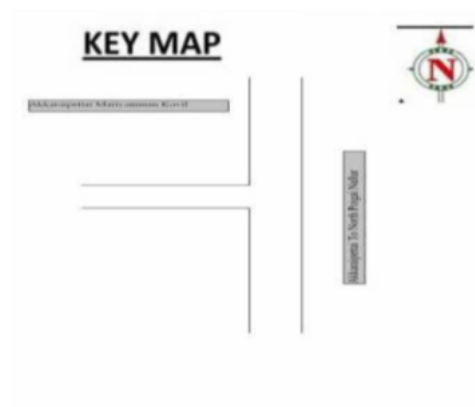

Key MAP View