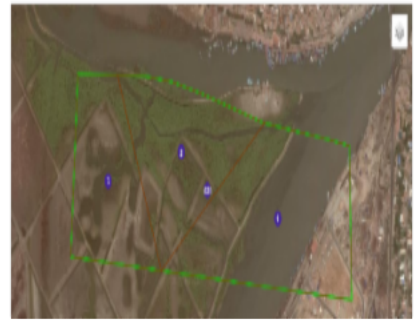

Google Map View