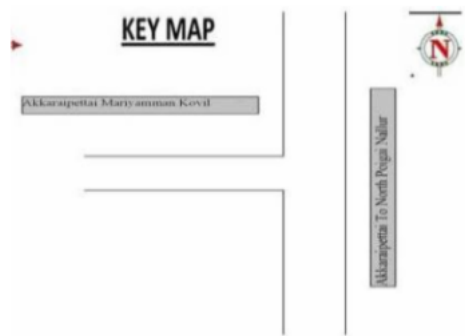

Key MAP View