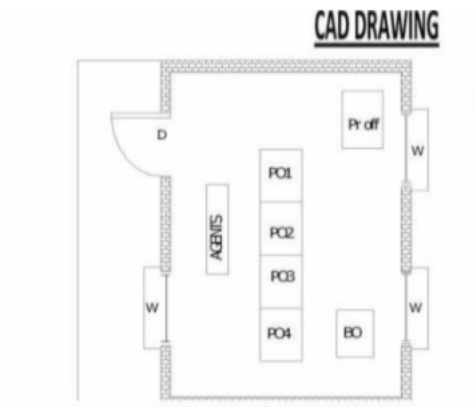

கையொப்பம்

Nazri Naksha

Google Map View

Polling Station Building Front View

Polling Station Front View

Cad View

Key MAP View

| | | | | | |
|---|----------------------------------|--|----------------------------------|---|----------------------------------|
| 1 பெயர் : விமலராஜன் தந்தை பெயர்: ஆறுமுகம் வீட்டு எண் : 3 வயது : 35 பாலினம் : ஆண் | ZLM0076067 Photo is available | 2 பெயர் : சுரேஷ்குமார் தந்தை பெயர்: ஆறுமுகம் வீட்டு எண் : 4 வயது : 32 பாலினம் : ஆண் | ZLM0272443 Photo is available | 3 பெயர் : ஆறுமுகம் தந்தை பெயர்: சுப்ரமணியன் வீட்டு எண் : 4-1 வயது : 61 பாலினம் : ஆண் | ZLM1342294 Photo is available |
| 4 பெயர் : மல்லிகா கணவர் பெயர்: வீட்டு எண் : 4-1 வயது : 55 பாலினம் : பெண் | ZLM0761106 Photo is available | 5 பெயர் : கிருஷ்ணமூர்த்தி தந்தை பெயர்: குப்புசாமி வீட்டு எண் : 4-1 வயது : 43 பாலினம் : ஆண் | ZLM0231555 Photo is available | 6 பெயர் : கலைச்செல்வி கணவர் பெயர்: சுப்பிரமணியன் வீட்டு எண் : 4-1A வயது : 45 பாலினம் : பெண் | ZLM0018366 Photo is available |
| 7 பெயர் : முத்தம்மாள் கணவர் பெயர்: வீட்டு எண் : 4-2 வயது : 75 பாலினம் : பெண் | ZLM0761098 Photo is available | 8 பெயர் : சுப்ரமணியன் தந்தை பெயர்: வீட்டு எண் : 4-2 வயது : 55 பாலினம் : ஆண் | ZLM0761429 Photo is available | 9 பெயர் : ஆறுமுகம் தந்தை பெயர்: வீட்டு எண் : 4-2 வயது : 50 பாலினம் : ஆண் | ZLM0761197 Photo is available |
| 10 பெயர் : செல்வம் தந்தை பெயர்: வீட்டு எண் : 4-2 வயது : 49 பாலினம் : ஆண் | ZLM0761189 Photo is available | 11 பெயர் : நாகரத்தினம் கணவர் பெயர்: ஆறுமுகம் வீட்டு எண் : 4-3 வயது : 68 பாலினம் : பெண் | ZLM1342302 Photo is available | 12 பெயர் : சக்திவேல் தந்தை பெயர்: ஆறுமுகம் வீட்டு எண் : 4-3 வயது : 40 பாலினம் : ஆண் | ZLM0231530 Photo is available |
| 13 பெயர் : உதயம் கணவர் பெயர்: சக்கிவேல் வீட்டு எண் : 4-3 வயது : 39 பாலினம் : பெண் | ZLM0497453 Photo is available | 14 பெயர் : வீரவேல் தந்தை பெயர்: ராஜசேகர் வீட்டு எண் : 4/3 வயது : 27 பாலினம் : ஆண் | ZLM1480250 Photo is available | 15 பெயர் : சுந்தரி கணவர் பெயர்: வீட்டு எண் : 4-5 வயது : 77 பாலினம் : பெண் | ZLM0761148 Photo is available |
| 16 பெயர் : ரவிச்சந்திரன் தந்தை பெயர்: வீட்டு எண் : 4-5 வயது : 58 பாலினம் : ஆண் | ZLM0761155 Photo is available | 17 பெயர் : ஆனந்தவேல் வெங்கடாசலம் தந்தை பெயர்: வெங்கடாசலம் வீட்டு எண் : 4/5 வயது : 45 பாலினம் : ஆண் | LXH4467536 Photo is available | 18 பெயர் : லட்சுமி கணவர் பெயர்: சங்கரய்யா வீட்டு எண் : 4-5 வயது : 44 பாலினம் : பெண் | LXH2206829 Photo is available |
| 19 பெயர் : அரிகிருஷ்ணன் தந்தை பெயர்: வீட்டு எண் : 4-5 வயது : 40 பாலினம் : ஆண் | ZLM0761163 Photo is available | 20 பெயர் : நடராஜன் தந்தை பெயர்: கணேசன் வீட்டு எண் : 4-7 வயது : 46 பாலினம் : ஆண் | LXH2207579 Photo is available | 21 பெயர் : வேலாயுதம் தந்தை பெயர்: கணேசன் வீட்டு எண் : 4-7 வயது : 44 பாலினம் : ஆண் | LXH2207496 Photo is available |
| 22 பெயர் : அமலா கணவர் பெயர்: ந்தாராஜந் வீட்டு எண் : 4/7 வயது : 29 பாலினம் : பெண் | ZLM1479674 Photo is available | 23 பெயர் : வேலாயுதம் தந்தை பெயர்: வீட்டு எண் : 4-8 வயது : 67 பாலினம் : ஆண் | ZLM1342310 Photo is available | 24 பெயர் : பன்னீர்செல்வம் தந்தை பெயர்: மாரியப்பன் வீட்டு எண் : 4-9 வயது : 64 பாலினம் : ஆண் | ZLM1342328 Photo is available |
| 25 பெயர் : அமிர்தவள்ளி கணவர் பெயர்: வீட்டு எண் : 4-9 வயது : 53 பாலினம் : பெண் | ZLM1342336 Photo is available | 26 பெயர் : செல்வகுமார் தந்தை பெயர்: பன்னீர்செல்வம் வீட்டு எண் : 4-9 வயது : 33 பாலினம் : ஆண் | ZLM0203901 Photo is available | 27 பெயர் : கௌரி கணவர் பெயர்: வீட்டு எண் : 4-10 வயது : 61 பாலினம் : பெண் | ZLM1342351 Photo is available |
| 28 பெயர் : கனகசுந்தரம் தந்தை பெயர்: வீட்டு எண் : 4-11 வயது : 56 பாலினம் : ஆண் | ZLM1342369 Photo is available | 29 பெயர் : சந்திரகுமார் தந்தை பெயர்: வீட்டு எண் : 4-12 வயது : 58 பாலினம் : ஆண் | ZLM0762286 Photo is available | 30 பெயர் : கமலா கணவர் பெயர்: சந்திரகுமார் வீட்டு எண் : 4-12 வயது : 56 பாலினம் : பெண் | ZLM1342377 Photo is available |