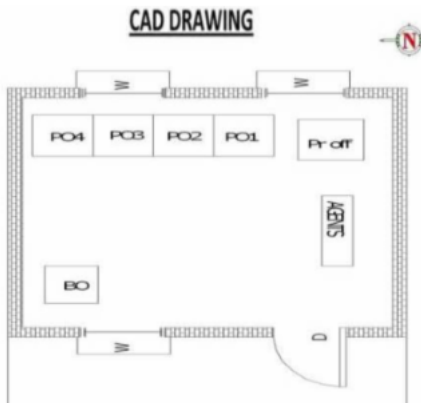

Nazri Naksha

Google Map View

Polling Station Building Front View

Polling Station Front View

Cad View

Key MAP View

1 பெயர் : வர்ஷா தந்தை பெயர்: மாசிலாமணி வீட்டு எண் : 1 வயது : 27 பாலினம் : பெண்	ZLM1498039 Photo is available	2 பெயர் : வள்ளியம்மை கணவர் பெயர்: பன்னீர்செல்வம் வீட்டு எண் : 1-1 வயது : 65 பாலினம் : பெண்	ZLM0840520 Photo is available	3 பெயர் : ஜோதிபாசு தந்தை பெயர்: பன்னீர்செல்வம் வீட்டு எண் : 1-1 வயது : 38 பாலினம் : ஆண்	ZLM0018713 Photo is available
4 பெயர் : ராஜிவ் காந்தி தாயின் பெயர்: வள்ளியம்மை வீட்டு எண் : 1-1 வயது : 30 பாலினம் : ஆண்	ZLM0410670 Photo is available	5 பெயர் : கனகராஜன் தந்தை பெயர்: வீராசாமி வீட்டு எண் : 1-3 வயது : 72 பாலினம் : ஆண்	LXH1325299 Photo is available	6 பெயர் : சுலோசனா கணவர் பெயர்: கனகராஜ் வீட்டு எண் : 1-3 வயது : 64 பாலினம் : பெண்	ZLM0840538 Photo is available
7 பெயர் : போஸ்கோ தந்தை பெயர்: கனகராஜ் வீட்டு எண் : 1-3 வயது : 43 பாலினம் : ஆண்	LXH4366837 Photo is available	8 பெயர் : கனிமொழி கணவர் பெயர்: போஸ்கோ வீட்டு எண் : 1-3-1 வயது : 39 பாலினம் : பெண்	ZLM0410589 Photo is available	9 பெயர் : பவரசிங் தந்தை பெயர்: வீராசாமி வீட்டு எண் : 1-4 வயது : 75 பாலினம் : ஆண்	LXH1286269 Photo is available
10 பெயர் : மாரியம்மாள் கணவர் பெயர்: பவரசிங் வீட்டு எண் : 1-4 வயது : 69 பாலினம் : பெண்	ZLM0840546 Photo is available	11 பெயர் : வீராகவன் தந்தை பெயர்: பவரசிங் வீட்டு எண் : 1-4 வயது : 45 பாலினம் : ஆண்	LXH2226074 Photo is available	12 பெயர் : தமிழரசி கணவர் பெயர்: தர்மலிங்கம் வீட்டு எண் : 1-5 வயது : 67 பாலினம் : பெண்	ZLM0840553 Photo is available
13 பெயர் : அருள்தாஸ் தந்தை பெயர்: கதிர்வேல் வீட்டு எண் : 1-5 வயது : 45 பாலினம் : ஆண்	LXH1197383 Photo is available	14 பெயர் : பிரேமா கணவர் பெயர்: அருள்தாஸ் வீட்டு எண் : 1-5 வயது : 44 பாலினம் : பெண்	LXH4468625 Photo is available	15 பெயர் : கோமதி கணவர் பெயர்: சொந்தர்ராஜன் வீட்டு எண் : 1-5 வயது : 43 பாலினம் : பெண்	LXH4468658 Photo is available
16 பெயர் : தமிழரசன் தந்தை பெயர்: தர்மலிங்கம் வீட்டு எண் : 1-5 வயது : 38 பாலினம் : ஆண்	ZLM0018754 Photo is available	17 பெயர் : சோழவர்மா தந்தை பெயர்: சொந்தர்ராஜன் வீட்டு எண் : 1/5 வயது : 19 பாலினம் : ஆண்	ZLM1683010 Photo is available	18 பெயர் : விஜயா கணவர் பெயர்: ஆதித்தன் வீட்டு எண் : 1-6 வயது : 56 பாலினம் : பெண்	ZLM0840561 Photo is available
19 பெயர் : அம்மாக்கண்ணு கணவர் பெயர்: தங்கவேலு வீட்டு எண் : 1-7 வயது : 84 பாலினம் : பெண்	ZLM0840579 Photo is available	20 பெயர் : ஆதித்தன் தந்தை பெயர்: பாலையன் வீட்டு எண் : 1-7 வயது : 61 பாலினம் : ஆண்	LXH1248871 Photo is available	21 பெயர் : அம்பலவாணன் தந்தை பெயர்: தங்கவேலு வீட்டு எண் : 1-7 வயது : 55 பாலினம் : ஆண்	ZLM0840587 Photo is available
22 பெயர் : ரேவதி கணவர் பெயர்: அன்பலவாணன் வீட்டு எண் : 1-7 வயது : 42 பாலினம் : பெண்	ZLM0358895 Photo is available	23 பெயர் : விஜயசுந்தரம் தந்தை பெயர்: பவரசிங் வீட்டு எண் : 1-7 வயது : 29 பாலினம் : ஆண்	ZLM0610261 Photo is available	24 பெயர் : மீனா தந்தை பெயர்: விவேகநாதன் வீட்டு எண் : 1/7 வயது : 29 பாலினம் : பெண்	ZLM0739698 Photo is available
25 பெயர் : ராஜேஸ்வரி கணவர் பெயர்: தமிழரசன் வீட்டு எண் : 1-8 வயது : 37 பாலினம் : பெண்	ZLM0474270 Photo is available	26 பெயர் : தமிழ்செல்வன் தாயின் பெயர்: தமிழரசி வீட்டு எண் : 1-8 வயது : 31 பாலினம் : ஆண்	ZLM0474197 Photo is available	27 பெயர் : பிரேமா கணவர் பெயர்: கலியபெருமாள் வீட்டு எண் : 1-10 வயது : 56 பாலினம் : பெண்	ZLM0840595 Photo is available
28 பெயர் : பிரதிப் தந்தை பெயர்: பழனிவேல் வீட்டு எண் : 1-11 வயது : 33 பாலினம் : ஆண்	ZLM0474171 Photo is available	29 பெயர் : ரஞ்சிதா ராஜேந்தரன் கணவர் பெயர்: ராஜிவ்காந்தி வீட்டு எண் : 1/11 வயது : 29 பாலினம் : பெண்	ZLM1638345 Photo is available	30 பெயர் : சென்பகவள்ளி கணவர் பெயர்: வீராச்சாமி வீட்டு எண் : 1-12 வயது : 76 பாலினம் : பெண்	ZLM0621185 Photo is available