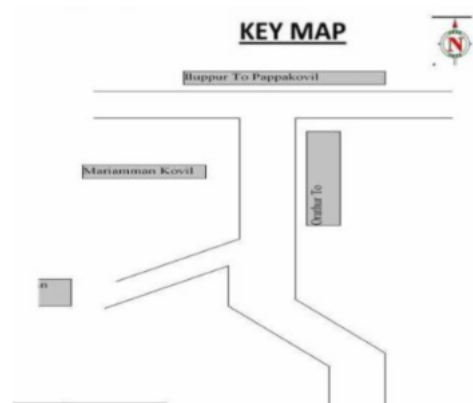

Key MAP View