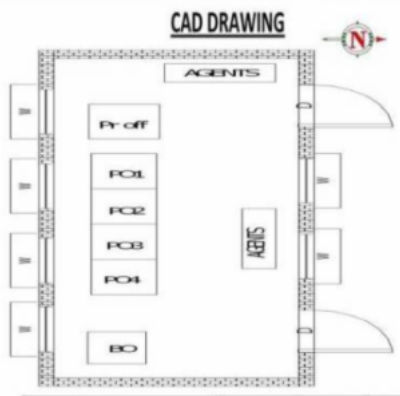

Cad View

Key MAP View