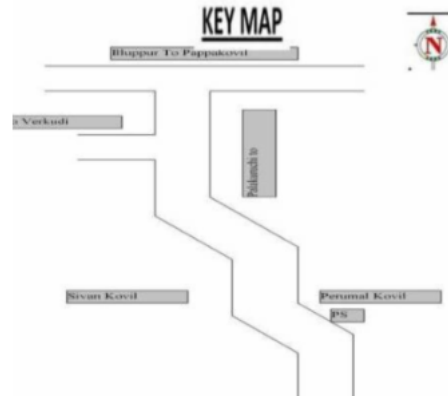

Cad View

Key MAP View