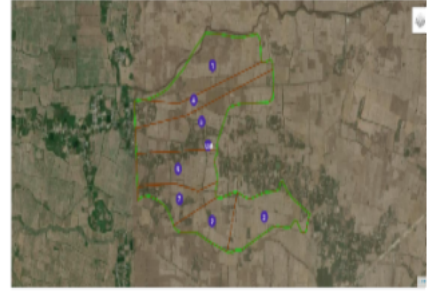

**3. வாக்குச் சாவடியின் விவரங்கள்**

<p><b>வாக்குச் சாவடியின் எண் மற்றும் பெயர் :</b></p> <p>54 - ஊராட்சி ஒன்றிய தொடக்கப்பள்ளி புதுச்சேரி ஒட்டுக்கட்டிடம் மேற்கு பார்த்தது முதல் அறை</p> <p><b>வாக்குச் சாவடியின் முகவரி :</b></p> <p>ஊராட்சி ஒன்றிய தொடக்கப்பள்ளி புதுச்சேரி, மேற்கு பார்த்தது முதல் அறை</p>	<p><b>வாக்குச் சாவடியின் வகைப்பாடு (ஆண்/பெண்/பொது)</b></p>	<p><b>பொது</b></p>
	<p><b>துணை வாக்குச் சாவடிகளின் எண்ணிக்கை :</b></p>	<p>0</p>

**4. வாக்காளர்களின் எண்ணிக்கை**

தொடங்கும் வரிசை எண்	முடியும் வரிசை எண்.	நிகர வாக்காளர்களின் எண்ணிக்கை			
		ஆண்	பெண்	மூன்றாம் பாலினம்	மொத்தம்
1	611	307	293	0	600

கையொப்பம்

Nazri Naksha

Google Map View

Polling Station Building Front View