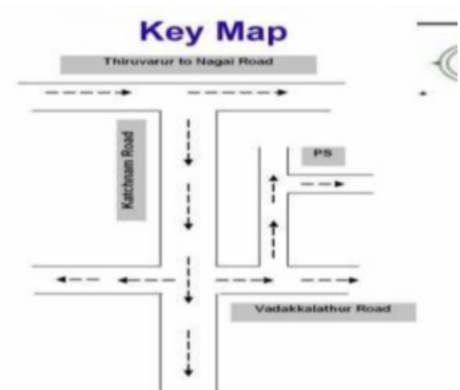

வாக்காளர் பதிவு அலுவலரின்
கையொப்பம்

Nazri Naksha

Google Map View

Polling Station Building Front View

Polling Station Front View

Cad View

Key MAP View

சட்டமன்றத் தொகுதியின் எண் மற்றும் பெயர் : 164-கீழ்வேளூர் பிரிவு எண் மற்றும் பெயர் 1-வடகாலத்தூர் (வ.கி) மற்றும் (ஊ), கீழ் காலனி, தெரு வார்டு-1