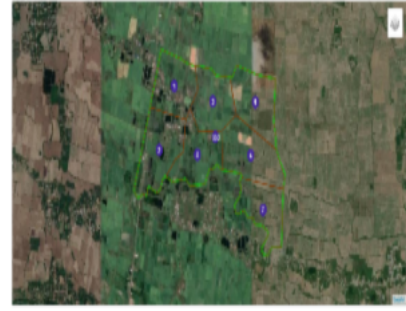

**3. வாக்குச் சாவடியின் விவரங்கள்**

<p><b>வாக்குச் சாவடியின் எண் மற்றும் பெயர் :</b></p> <p>57 - பொது சேவை மையம் பட்டமங்கலம் தெற்கு பார்த்த ஆர் சி சி கட்டிடம்</p> <p><b>வாக்குச் சாவடியின் முகவரி :</b></p> <p>பொது சேவை மையம் பட்டமங்கலம் தெற்கு பார்த்த ஆர் சி சி கட்டிடம்</p>	<p><b>வாக்குச் சாவடியின் வகைப்பாடு (ஆண்/பெண்/பொது)</b></p> <p><b>துணை வாக்குச் சாவடிகளின் எண்ணிக்கை :</b></p>	<p><b>பொது</b></p> <p style="font-size: 24px;">0</p>
---	---	--

**4. வாக்காளர்களின் எண்ணிக்கை**

தொடங்கும் வரிசை எண்	முடியும் வரிசை எண்.	நிகர வாக்காளர்களின் எண்ணிக்கை			
		ஆண்	பெண்	மூன்றாம் பாலினம்	மொத்தம்
1	618	302	314	0	616

கையொப்பம்

Nazri Naksha

Google Map View

Polling Station Building Front View