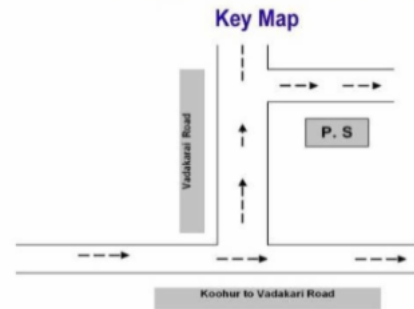

Google Map View

Polling Station Building Front View

Polling Station Front View

Cad View

Key MAP View

சட்டமன்றத் தொகுதியின் எண் மற்றும் பெயர் : 164-கீழ்வேளூர்
பிரிவு எண் மற்றும் பெயர் 1-வடகரை (வ.கி) மற்றும் (உ), வடகரை வார்டு -1