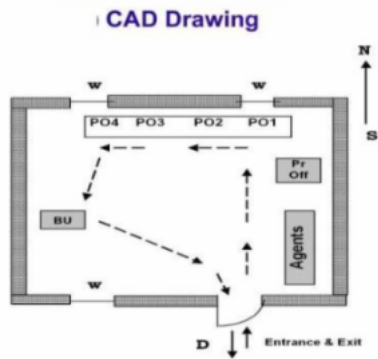

Google Map View

Polling Station Building Front View

Polling Station Front View

Cad View

Key MAP View

சட்டமன்றத் தொகுதியின் எண் மற்றும் பெயர் : 164-கீழ்வேளூர்
பிரிவு எண் மற்றும் பெயர் 1-வடகரை (வ.கி) மற்றும் (உ), வடகரை வார்டு -1