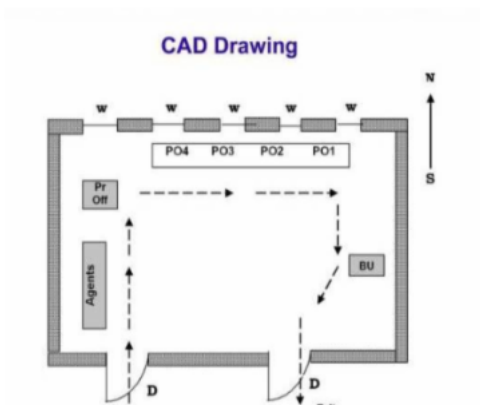

Google Map View

Polling Station Building Front View

Polling Station Front View

Cad View

Key MAP View

சட்டமன்றத் தொகுதியின் எண் மற்றும் பெயர் : 164-கீழ்வேளூர்
பிரிவு எண் மற்றும் பெயர் 1-செருநல்லூர் (வ.கி) மற்றும் (ஊ), செருநல்லூர் கீழ்த்தெரு வார்டு 1