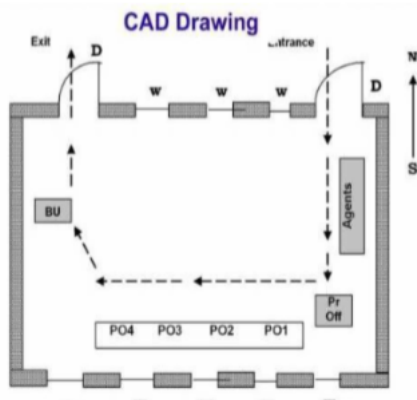

Google Map View

Polling Station Building Front View

Polling Station Front View

Cad View

Key MAP View

1 பெயர் : லலிதா கணவர் பெயர்: வீரகுமார் வீட்டு எண் : 1 வயது : 44 பாலினம் : பெண்	ZLM0022608 Photo is available	2 பெயர் : அன்புக்கரசி கணவர் பெயர்: சத்தியராஜ் வீட்டு எண் : 1 வயது : 35 பாலினம் : பெண்	ZLM0621706 Photo is available	3 பெயர் : கோமதி கணவர் பெயர்: விவேகானந்தன் வீட்டு எண் : 1 வயது : 35 பாலினம் : பெண்	ZLM1436971 Photo is available
4 பெயர் : அன்பழகன் தந்தை பெயர்: கல்யாணசுந்தரம் வீட்டு எண் : 1-15 வயது : 65 பாலினம் : ஆண்	ZLM0022632 Photo is available	5 பெயர் : தெய்வானை கணவர் பெயர்: அன்பழகன் வீட்டு எண் : 1-15 வயது : 61 பாலினம் : பெண்	ZLM0022657 Photo is available	6 பெயர் : சகிலா கணவர் பெயர்: சுரேஷ் வீட்டு எண் : 1-95 வயது : 37 பாலினம் : பெண்	ZLM0164806 Photo is available
7 பெயர் : சின்னராஜா தந்தை பெயர்: கேசவராஜ் வீட்டு எண் : 1-96 வயது : 37 பாலினம் : ஆண்	ZLM0090431 Photo is available	8 பெயர் : பிரிதிவிராஜன் தந்தை பெயர்: தமிழரசன் வீட்டு எண் : 1-158 வயது : 29 பாலினம் : ஆண்	ZLM0666008 Photo is available	9 பெயர் : இலக்கியா தந்தை பெயர்: நாகமுத்து வீட்டு எண் : 2 வயது : 23 பாலினம் : பெண்	ZLM1436864 Photo is available
10 பெயர் : சுரேஷ் குமார் தந்தை பெயர்: செல்வராஜ் வீட்டு எண் : 2 வயது : 23 பாலினம் : ஆண்	ZLM1436708 Photo is available	11 பெயர் : அன்புமணி தந்தை பெயர்: ராமமூர்த்தி வீட்டு எண் : 2-2 வயது : 31 பாலினம் : ஆண்	ZLM0414920 Photo is available	12 பெயர் : வீராசாமி தந்தை பெயர்: சுப்பிரமணியன் வீட்டு எண் : 2-8A வயது : 62 பாலினம் : ஆண்	ZLM0748392 Photo is available
13 பெயர் : விக்னேஷ் தந்தை பெயர்: பாஸ்கரன் வீட்டு எண் : 2-17A வயது : 26 பாலினம் : ஆண்	ZLM0680454 Photo is available	14 பெயர் : கார்த்திக்ராஜா தந்தை பெயர்: பாஸ்கரன் வீட்டு எண் : 2-17ஏ வயது : 24 பாலினம் : ஆண்	ZLM1436765 Photo is available	15 பெயர் : பாலராஜ் குப்புசாமி தந்தை பெயர்: குப்புசாமி வீட்டு எண் : 2/18டி வயது : 47 பாலினம் : ஆண்	DDQ1829084 Photo is available
16 பெயர் : தனலெட்சுமி கணவர் பெயர்: பாஸ்கரன் வீட்டு எண் : 2/22 வயது : 45 பாலினம் : பெண்	DDQ3002433 Photo is available	#2 17 பெயர் : ஆகாஷ் கி தந்தை பெயர்: கிருஷ்ணசாமி வீட்டு எண் : 2/24 வயது : 26 பாலினம் : ஆண்	ZLM0680462 Photo is available	18 பெயர் : பாரதி தந்தை பெயர்: குப்புசாமி வீட்டு எண் : 2-49 வயது : 50 பாலினம் : பெண்	ZLM0666024 Photo is available
19 பெயர் : ரேவதி கணவர் பெயர்: சிவகுருநாதன் வீட்டு எண் : 2-49 வயது : 41 பாலினம் : பெண்	ZLM0090373 Photo is available	20 பெயர் : கவிபிரியா தந்தை பெயர்: பக்கிரிசாமி வீட்டு எண் : 2-50 வயது : 27 பாலினம் : பெண்	ZLM0640342 Photo is available	21 பெயர் : பிரவின்குமார் தந்தை பெயர்: பக்கிரிசாமி வீட்டு எண் : 2/50 வயது : 25 பாலினம் : ஆண்	ZLM0714931 Photo is available
22 பெயர் : சண்முகபிரியா தந்தை பெயர்: கோவிந்தராஜன் வீட்டு எண் : 2-53 வயது : 33 பாலினம் : பெண்	ZLM0361550 Photo is available	23 பெயர் : தியாகராஜன் தந்தை பெயர்: வீரபாண்டியன் வீட்டு எண் : 2-56 வயது : 28 பாலினம் : ஆண்	ZLM0569442 Photo is available	24 பெயர் : ஜெயந்தி கணவர் பெயர்: மனோகர் வீட்டு எண் : 2-58 வயது : 54 பாலினம் : பெண்	ZLM0232835 Photo is available
25 பெயர் : உமா மகேஸ்வரி கணவர் பெயர்: சரவணன் வீட்டு எண் : 2-62 வயது : 35 பாலினம் : பெண்	ZLM1436914 Photo is available	26 பெயர் : லெட்சுமி கணவர் பெயர்: ரெகுபதி வீட்டு எண் : 2-63 வயது : 41 பாலினம் : பெண்	ZLM0165100 Photo is available	27 பெயர் : சசிகலா கணவர் பெயர்: பிரபு வீட்டு எண் : 2-63 வயது : 35 பாலினம் : பெண்	ZLM0680546 Photo is available
28 பெயர் : வெங்கடேஸ்வரி கணவர் பெயர்: முரளி வீட்டு எண் : 2-63 வயது : 32 பாலினம் : பெண்	ZLM0690370 Photo is available	29 பெயர் : கணேசுகுமார் தந்தை பெயர்: அசோகன் வீட்டு எண் : 2-70 வயது : 32 பாலினம் : ஆண்	ZLM0277947 Photo is available	30 பெயர் : மணிகண்டன் தந்தை பெயர்: கல்யாணசுந்தரம் வீட்டு எண் : 2/71 வயது : 23 பாலினம் : ஆண்	ZLM1620541 Photo is available