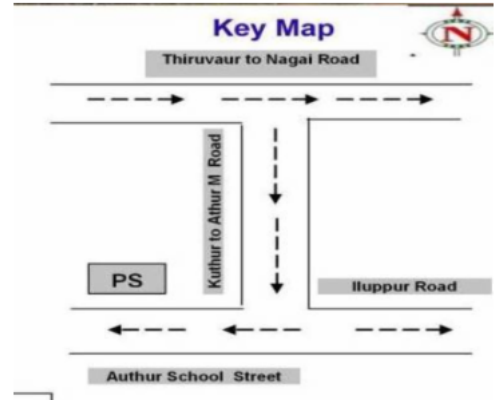

Cad View

Key MAP View