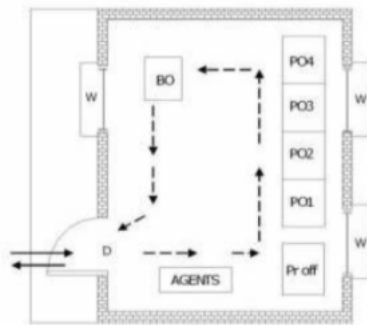

Google Map View

Polling Station Building Front View

Polling Station Front View

Cad View

Key MAP View

CAD DRAWING

KEY MAP

சட்டமன்றத் தொகுதியின் எண் மற்றும் பெயர் : 164-கீழ்வேளூர்  
பிரிவு எண் மற்றும் பெயர் 1-இராதாமங்கலம் (வ.கி) மற்றும் (ஊ), உட்புக்குழி வார்டு 1