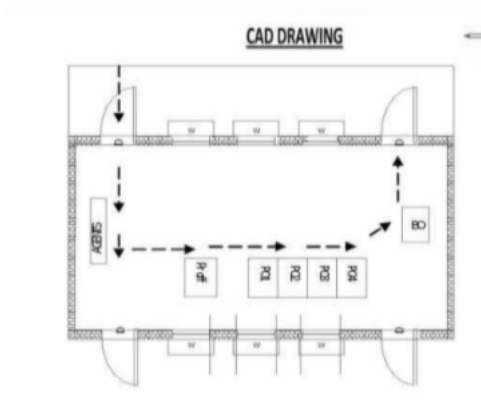

Google Map View

Polling Station Building Front View

Polling Station Front View

Cad View

Key MAP View

1 பெயர் : நக்கீரன் தந்தை பெயர்: காளியப்பன் வீட்டு எண் : 1-49B வயது : 36 பாலினம் : ஆண்	ZLM0166132 Photo is available	2 பெயர் : மணிகண்டன் தந்தை பெயர்: ஜீவபாரதி வீட்டு எண் : 1/49பீ வயது : 24 பாலினம் : ஆண்	ZLM1437821 Photo is available	3 பெயர் : பூதரன் தந்தை பெயர்: ஜீவபாரதி வீட்டு எண் : 1/49 பீ வயது : 22 பாலினம் : ஆண்	ZLM1518489 Photo is available
4 பெயர் : செளந்தர்யா கணவர் பெயர்: சதீஷ்பாபு வீட்டு எண் : 1/85 வயது : 27 பாலினம் : பெண்	ZLM0760116 Photo is available	5 பெயர் : ஐஸ்வர்யா கணவர் பெயர்: மணிகண்டன் வீட்டு எண் : 1-104 வயது : 32 பாலினம் : பெண்	ZLM1390616 Photo is available	6 பெயர் : மணிகண்டன் தந்தை பெயர்: மகாலிங்கம் வீட்டு எண் : 1-104 வயது : 32 பாலினம் : ஆண்	ZLM1390608 Photo is available
7 பெயர் : ஜீவிதா கணவர் பெயர்: மாதவன் வீட்டு எண் : 1-116 வயது : 40 பாலினம் : பெண்	ZLM0108407 Photo is available	8 பெயர் : மாதவன் தந்தை பெயர்: வீராசாமி வீட்டு எண் : 1-116 வயது : 38 பாலினம் : ஆண்	ZLM0108704 Photo is available	9 பெயர் : ராணி சந்திரா கணவர் பெயர்: ஜெயபிரகாசம் வீட்டு எண் : 1/196 வயது : 48 பாலினம் : பெண்	ZLM1611474 Photo is available
10 பெயர் : கவிதா கணவர் பெயர்: மாதவன் வீட்டு எண் : 1-279 வயது : 42 பாலினம் : பெண்	ZLM0680710 Photo is available	11 பெயர் : காயத்ரி கணவர் பெயர்: பாக்கியராஜ் வீட்டு எண் : 1/336 வயது : 30 பாலினம் : பெண்	ZLM0761957 Photo is available	12 பெயர் : சந்திரா கணவர் பெயர்: நாகராஜ் வீட்டு எண் : 2 வயது : 46 பாலினம் : பெண்	ZLM0416677 Photo is available
13 பெயர் : ராகுல் தந்தை பெயர்: ஜீவா வீட்டு எண் : 2-01 வயது : 25 பாலினம் : ஆண்	ZLM0764043 Photo is available	14 பெயர் : இலக்கியா தந்தை பெயர்: ஜீவா வீட்டு எண் : 2-01 வயது : 23 பாலினம் : பெண்	ZLM1426444 Photo is available	15 பெயர் : சிவரஞ்சனி தந்தை பெயர்: ஜீவா வீட்டு எண் : 2/01 வயது : 20 பாலினம் : பெண்	ZLM1578327 Photo is available
16 பெயர் : விஜய் தந்தை பெயர்: எழுமலை வீட்டு எண் : 2-5 வயது : 24 பாலினம் : ஆண்	ZLM1372465 Photo is available	17 பெயர் : பேபி கணவர் பெயர்: காளிதாஸ் வீட்டு எண் : 2-9 வயது : 65 பாலினம் : பெண்	ZLM0537068 Photo is available	18 பெயர் : பிரீணா தாயின் பெயர்: நீலாவதி வீட்டு எண் : 2/15பீ வயது : 22 பாலினம் : பெண்	ZLM1540426 Photo is available
19 பெயர் : காளிதாஸ் தந்தை பெயர்: முத்துசாமி வீட்டு எண் : 2/42ஏ வயது : 22 பாலினம் : ஆண்	ZLM1557719 Photo is available	#2 20 பெயர் : தயாநிதி ரெ ச தந்தை பெயர்: சண்முகசுந்தரம் வீட்டு எண் : 2/46 வயது : 25 பாலினம் : ஆண்	ZLM1413301 Photo is available	21 பெயர் : பாலமுருகன் தந்தை பெயர்: லோகநாதன் வீட்டு எண் : 2-287 வயது : 39 பாலினம் : ஆண்	ZLM0108944 Photo is available
22 பெயர் : பாஸ்கர் தந்தை பெயர்: லோகநாதன் வீட்டு எண் : 2-287 வயது : 34 பாலினம் : ஆண்	ZLM0108423 Photo is available	23 பெயர் : அகிலாண்டேஸ்வரி கணவர் பெயர்: துரைமுருகன் வீட்டு எண் : 2-300 வயது : 39 பாலினம் : பெண்	ZLM0108811 Photo is available	24 பெயர் : உமா கணவர் பெயர்: ஜெயசீலன் வீட்டு எண் : 2-307 வயது : 43 பாலினம் : பெண்	ZLM0109165 Photo is available
25 பெயர் : அருள்குமார் தந்தை பெயர்: தையான் வீட்டு எண் : 2-314 வயது : 42 பாலினம் : ஆண்	ZLM0108902 Photo is available	26 பெயர் : புவனா தந்தை பெயர்: தேவேந்திரன் வீட்டு எண் : 2/320 வயது : 26 பாலினம் : பெண்	ZLM0680736 Photo is available	27 பெயர் : திவாகரன் தந்தை பெயர்: குமார் வீட்டு எண் : 2-320 வயது : 24 பாலினம் : ஆண்	ZLM1372424 Photo is available
28 பெயர் : ஆர்த்தி தந்தை பெயர்: பக்கிரிசாமி வீட்டு எண் : 2-320 வயது : 23 பாலினம் : பெண்	ZLM1557727 Photo is available	29 பெயர் : தேவிகா கணவர் பெயர்: முருகேசன் வீட்டு எண் : 2-321 வயது : 38 பாலினம் : பெண்	ZLM0108530 Photo is available	30 பெயர் : அமர்நாத் தந்தை பெயர்: அருணாச்சலம் வீட்டு எண் : 2-324 வயது : 34 பாலினம் : ஆண்	ZLM0108787 Photo is available