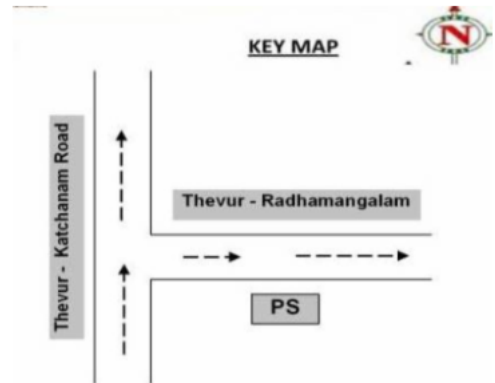

Google Map View

Polling Station Building Front View

Polling Station Front View

Cad View

Key MAP View

1 பெயர் : நக்கீரன் தந்தை பெயர்: காளியப்பன் வீட்டு எண் : 1-49B வயது : 36 பாலினம் : ஆண்	ZLM0166132 Photo is available	2 பெயர் : மணிகண்டன் தந்தை பெயர்: ஜீவபாரதி வீட்டு எண் : 1/49பீ வயது : 24 பாலினம் : ஆண்	ZLM1437821 Photo is available	3 பெயர் : பூதரன் தந்தை பெயர்: ஜீவபாரதி வீட்டு எண் : 1/49 பீ வயது : 22 பாலினம் : ஆண்	ZLM1518489 Photo is available
4 பெயர் : செளந்தர்யா கணவர் பெயர்: சதீஷ்பாபு வீட்டு எண் : 1/85 வயது : 27 பாலினம் : பெண்	ZLM0760116 Photo is available	5 பெயர் : ஐஸ்வர்யா கணவர் பெயர்: மணிகண்டன் வீட்டு எண் : 1-104 வயது : 32 பாலினம் : பெண்	ZLM1390616 Photo is available	6 பெயர் : மணிகண்டன் தந்தை பெயர்: மகாலிங்கம் வீட்டு எண் : 1-104 வயது : 32 பாலினம் : ஆண்	ZLM1390608 Photo is available
7 பெயர் : ஜீவிதா கணவர் பெயர்: மாதவன் வீட்டு எண் : 1-116 வயது : 40 பாலினம் : பெண்	ZLM0108407 Photo is available	8 பெயர் : மாதவன் தந்தை பெயர்: வீராசாமி வீட்டு எண் : 1-116 வயது : 38 பாலினம் : ஆண்	ZLM0108704 Photo is available	9 பெயர் : ராணி சந்திரா கணவர் பெயர்: ஜெயபிரகாசம் வீட்டு எண் : 1/196 வயது : 48 பாலினம் : பெண்	ZLM1611474 Photo is available
10 பெயர் : கவிதா கணவர் பெயர்: மாதவன் வீட்டு எண் : 1-279 வயது : 42 பாலினம் : பெண்	ZLM0680710 Photo is available	11 பெயர் : காயத்ரி கணவர் பெயர்: பாக்கியராஜ் வீட்டு எண் : 1/336 வயது : 30 பாலினம் : பெண்	ZLM0761957 Photo is available	12 பெயர் : சந்திரா கணவர் பெயர்: நாகராஜ் வீட்டு எண் : 2 வயது : 46 பாலினம் : பெண்	ZLM0416677 Photo is available
13 பெயர் : ராகுல் தந்தை பெயர்: ஜீவா வீட்டு எண் : 2-01 வயது : 25 பாலினம் : ஆண்	ZLM0764043 Photo is available	14 பெயர் : இலக்கியா தந்தை பெயர்: ஜீவா வீட்டு எண் : 2-01 வயது : 23 பாலினம் : பெண்	ZLM1426444 Photo is available	15 பெயர் : சிவரஞ்சனி தந்தை பெயர்: ஜீவா வீட்டு எண் : 2/01 வயது : 20 பாலினம் : பெண்	ZLM1578327 Photo is available
16 பெயர் : விஜய் தந்தை பெயர்: எழுமலை வீட்டு எண் : 2-5 வயது : 24 பாலினம் : ஆண்	ZLM1372465 Photo is available	17 பெயர் : பேபி கணவர் பெயர்: காளிதாஸ் வீட்டு எண் : 2-9 வயது : 65 பாலினம் : பெண்	ZLM0537068 Photo is available	18 பெயர் : பிரீணா தாயின் பெயர்: நீலாவதி வீட்டு எண் : 2/15பீ வயது : 22 பாலினம் : பெண்	ZLM1540426 Photo is available
19 பெயர் : காளிதாஸ் தந்தை பெயர்: முத்துசாமி வீட்டு எண் : 2/42ஏ வயது : 22 பாலினம் : ஆண்	ZLM1557719 Photo is available	#2 20 பெயர் : தயாநிதி ரெ ச தந்தை பெயர்: சண்முகசுந்தரம் வீட்டு எண் : 2/46 வயது : 25 பாலினம் : ஆண்	ZLM1413301 Photo is available	21 பெயர் : பாலமுருகன் தந்தை பெயர்: லோகநாதன் வீட்டு எண் : 2-287 வயது : 39 பாலினம் : ஆண்	ZLM0108944 Photo is available
22 பெயர் : பாஸ்கர் தந்தை பெயர்: லோகநாதன் வீட்டு எண் : 2-287 வயது : 34 பாலினம் : ஆண்	ZLM0108423 Photo is available	23 பெயர் : அகிலாண்டேஸ்வரி கணவர் பெயர்: துரைமுருகன் வீட்டு எண் : 2-300 வயது : 39 பாலினம் : பெண்	ZLM0108811 Photo is available	24 பெயர் : உமா கணவர் பெயர்: ஜெயசீலன் வீட்டு எண் : 2-307 வயது : 43 பாலினம் : பெண்	ZLM0109165 Photo is available
25 பெயர் : அருள்குமார் தந்தை பெயர்: தையான் வீட்டு எண் : 2-314 வயது : 42 பாலினம் : ஆண்	ZLM0108902 Photo is available	26 பெயர் : புவனா தந்தை பெயர்: தேவேந்திரன் வீட்டு எண் : 2/320 வயது : 26 பாலினம் : பெண்	ZLM0680736 Photo is available	27 பெயர் : திவாகரன் தந்தை பெயர்: குமார் வீட்டு எண் : 2-320 வயது : 24 பாலினம் : ஆண்	ZLM1372424 Photo is available
28 பெயர் : ஆர்த்தி தந்தை பெயர்: பக்கிரிசாமி வீட்டு எண் : 2-320 வயது : 23 பாலினம் : பெண்	ZLM1557727 Photo is available	29 பெயர் : தேவிகா கணவர் பெயர்: முருகேசன் வீட்டு எண் : 2-321 வயது : 38 பாலினம் : பெண்	ZLM0108530 Photo is available	30 பெயர் : அமர்நாத் தந்தை பெயர்: அருணாச்சலம் வீட்டு எண் : 2-324 வயது : 34 பாலினம் : ஆண்	ZLM0108787 Photo is available