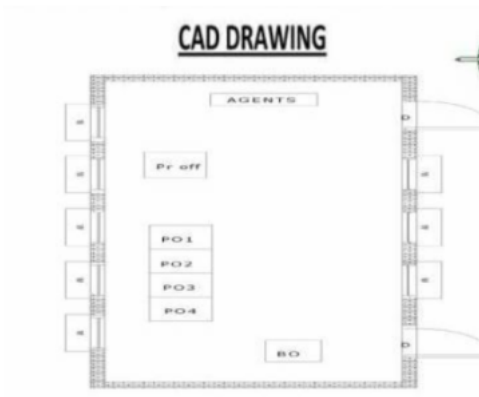

Google Map View

Polling Station Building Front View

Polling Station Front View

Cad View

Key MAP View

1 பெயர் : ரேஷ்மா மஸ்கோதா தந்தை பெயர்: அலித்தம்பி வீட்டு எண் : 1/23 வயது : 24 பாலினம் : பெண் Photo is available	ZLM1484658	2 பெயர் : ஜெயந்தி கணவர் பெயர்: இராமச்சந்திரன் வீட்டு எண் : 1-63 வயது : 61 பாலினம் : பெண் Photo is available	ZLM0891952	3 பெயர் : அறிவழகன் தந்தை பெயர்: பக்கிரிசாமிபடையாச்சி வீட்டு எண் : 1-64 வயது : 69 பாலினம் : ஆண் Photo is available	ZLM0891960
4 பெயர் : தேன்மொழி கணவர் பெயர்: அறிவழகன் வீட்டு எண் : 1-64 வயது : 59 பாலினம் : பெண் Photo is available	ZLM0891978	5 பெயர் : பிரசாத் தந்தை பெயர்: ஜெயபால் வீட்டு எண் : 1-64 வயது : 33 பாலினம் : ஆண் Photo is available	ZLM0279547	6 பெயர் : கார்த்திகேயன் தந்தை பெயர்: ராசமாணிக்கம் வீட்டு எண் : 1-65 வயது : 52 பாலினம் : ஆண் Photo is available	ZLM0891986
7 பெயர் : ஜெயபால் தந்தை பெயர்: நாராயணசாமி வீட்டு எண் : 1-66 வயது : 69 பாலினம் : ஆண் Photo is available	ZLM0891994	8 பெயர் : சித்ரா கணவர் பெயர்: ஜெயபால் வீட்டு எண் : 1-66 வயது : 62 பாலினம் : பெண் Photo is available	ZLM0892000	9 பெயர் : மனோகரன் தந்தை பெயர்: ராசமாணிக்கம் வீட்டு எண் : 1-67 வயது : 56 பாலினம் : ஆண் Photo is available	ZLM0892018
10 பெயர் : சூதா கணவர் பெயர்: மனோகரன் வீட்டு எண் : 1-67 வயது : 52 பாலினம் : பெண் Photo is available	LXH2010130	11 பெயர் : ரெங்கநாயகி கணவர் பெயர்: ராமு வீட்டு எண் : 1-68 வயது : 81 பாலினம் : பெண் Photo is available	ZLM0892034	12 பெயர் : இராஜா தந்தை பெயர்: ரெத்தினம் வீட்டு எண் : 1-69 வயது : 48 பாலினம் : ஆண் Photo is available	LXH2009736
13 பெயர் : மீனா கணவர் பெயர்: இராஜா வீட்டு எண் : 1-69 வயது : 47 பாலினம் : பெண் Photo is available	LXH2009744	14 பெயர் : ஶ்ரீபா கணவர் பெயர்: பாக்கியராஜ் வீட்டு எண் : 1-71 வயது : 39 பாலினம் : பெண் Photo is available	ZLM0023853	15 பெயர் : கோவிந்தராஜ் தந்தை பெயர்: மாரியப்பன் வீட்டு எண் : 1-72 வயது : 57 பாலினம் : ஆண் Photo is available	ZLM0621219
16 பெயர் : பாப்பாத்தி கணவர் பெயர்: கோவிந்தராஜ் வீட்டு எண் : 1-72 வயது : 53 பாலினம் : பெண் Photo is available	ZLM0611368	17 பெயர் : பாக்கியராஜ் தந்தை பெயர்: நடேசன் வீட்டு எண் : 1-72 வயது : 44 பாலினம் : ஆண் Photo is available	LXH2010510	18 பெயர் : அமுதா கணவர் பெயர்: ரெத்தினசாமி வீட்டு எண் : 1-74 வயது : 56 பாலினம் : பெண் Photo is available	ZLM0892067
19 பெயர் : ராஜ்குமார் தந்தை பெயர்: துரைராஜ் வீட்டு எண் : 1-74 வயது : 33 பாலினம் : ஆண் Photo is available	ZLM0279448	20 பெயர் : இராஜகோபால் தந்தை பெயர்: மாரியப்பன் வீட்டு எண் : 1-75 வயது : 71 பாலினம் : ஆண் Photo is available	ZLM0892075	21 பெயர் : பக்கிரிசாமி தந்தை பெயர்: ராஜகோபால் வீட்டு எண் : 1-75 வயது : 40 பாலினம் : ஆண் Photo is available	LXH2007706
22 பெயர் : ராஜேஸ்வரி கணவர் பெயர்: வினோத் வீட்டு எண் : 1-75 வயது : 36 பாலினம் : பெண் Photo is available	ZLM0109355	23 பெயர் : மாரிமுத்து கணவர் பெயர்: மாணிக்கம் வீட்டு எண் : 1-76 வயது : 80 பாலினம் : பெண் Photo is available	ZLM0892091	24 பெயர் : சசீலா கணவர் பெயர்: சுப்பாராவ் வீட்டு எண் : 1-77 வயது : 84 பாலினம் : பெண் Photo is available	LXH4401626
25 பெயர் : ஜெயபால் தந்தை பெயர்: வெள்ளையன் வீட்டு எண் : 1-79 வயது : 67 பாலினம் : ஆண் Photo is available	ZLM0892117	26 பெயர் : ராஜராமன் தந்தை பெயர்: முருகேசன் வீட்டு எண் : 1-79 வயது : 59 பாலினம் : ஆண் Photo is available	LXH4472551	27 பெயர் : புவனேஸ்வரி கணவர் பெயர்: ராஜராமன் வீட்டு எண் : 1-79 வயது : 52 பாலினம் : பெண் Photo is available	LXH4472569
28 பெயர் : சுப்ரமணியன் தந்தை பெயர்: குமார்நாயர் வீட்டு எண் : 1-81 வயது : 62 பாலினம் : ஆண் Photo is available	ZLM0892133	29 பெயர் : பங்கஜம் கணவர் பெயர்: சுப்ரமணியன் வீட்டு எண் : 1-81 வயது : 60 பாலினம் : பெண் Photo is available	ZLM0892141	30 பெயர் : இராமாமிர்தம் கணவர் பெயர்: பக்கிரிசாமி வீட்டு எண் : 1-82 வயது : 75 பாலினம் : பெண் Photo is available	ZLM0892158