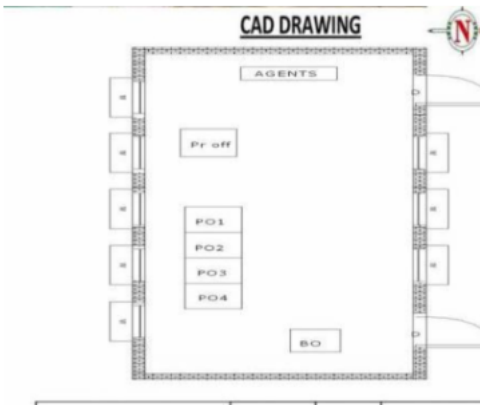

Google Map View

Polling Station Building Front View

Polling Station Front View

Cad View

Key MAP View

1 பெயர் : ஹேமலதா கணவர் பெயர்: மாரியப்பன் வீட்டு எண் : 1 வயது : 42 பாலினம் : பெண்	ZLM0388793 Photo is available	2 பெயர் : விக்னேஷ் தந்தை பெயர்: குமார் வீட்டு எண் : 1 வயது : 27 பாலினம் : ஆண்	ZLM0740951 Photo is available	3 பெயர் : பிரியா தந்தை பெயர்: குமார் வீட்டு எண் : 1-1-1 வயது : 23 பாலினம் : பெண்	ZLM1466747 Photo is available
4 பெயர் : பேபி கணவர் பெயர்: சின்னச்சாமி வீட்டு எண் : 1-2 வயது : 34 பாலினம் : பெண்	ZLM0931238 Photo is available	5 பெயர் : ஜனனி தந்தை பெயர்: ரமணி வீட்டு எண் : 1/2 வயது : 21 பாலினம் : பெண்	ZLM1689264 Photo is available	6 பெயர் : ராமதாஸ் தந்தை பெயர்: பிச்சைக்காரன் வீட்டு எண் : 1-4 வயது : 70 பாலினம் : ஆண்	ZLM0931246 Photo is available
7 பெயர் : ரமணி தந்தை பெயர்: ராமதாஸ் வீட்டு எண் : 1-4 வயது : 43 பாலினம் : ஆண்	LXH2242220 Photo is available	8 பெயர் : லெட்சுமி கணவர் பெயர்: ரமணி வீட்டு எண் : 1-4 வயது : 38 பாலினம் : பெண்	ZLM0109959 Photo is available	9 பெயர் : ஆச்சியம்மாள் கணவர் பெயர்: மாணிக்கம் வீட்டு எண் : 1-5 வயது : 75 பாலினம் : பெண்	ZLM0931253 Photo is available
10 பெயர் : சாந்தி கணவர் பெயர்: சுப்பிரமணியன் வீட்டு எண் : 1-6 வயது : 57 பாலினம் : பெண்	ZLM0931279 Photo is available	11 பெயர் : பன்னீர்செல்வம் தந்தை பெயர்: மாணிக்கம் வீட்டு எண் : 1-6-1 வயது : 62 பாலினம் : ஆண்	ZLM0931287 Photo is available	12 பெயர் : பாணு கணவர் பெயர்: பன்னீர்ச்செல்வம் வீட்டு எண் : 1-6-1 வயது : 46 பாலினம் : பெண்	LXH2242469 Photo is available
13 பெயர் : பக்கிரிசாமி தந்தை பெயர்: தையான் வீட்டு எண் : 1-7 வயது : 82 பாலினம் : ஆண்	ZLM0931295 Photo is available	14 பெயர் : பிரவின தந்தை பெயர்: பழனிவேல் வீட்டு எண் : 1-07 வயது : 24 பாலினம் : ஆண்	ZLM1372788 Photo is available	15 பெயர் : சரோஜா கணவர் பெயர்: முருகையன் வீட்டு எண் : 1-8 வயது : 70 பாலினம் : பெண்	ZLM0931311 Photo is available
16 பெயர் : சேகர் தந்தை பெயர்: சிங்காரம் வீட்டு எண் : 1-10 வயது : 58 பாலினம் : ஆண்	ZLM0931329 Photo is available	17 பெயர் : தமிழரசி கணவர் பெயர்: சேகர் வீட்டு எண் : 1-10 வயது : 54 பாலினம் : பெண்	ZLM0931337 Photo is available	18 பெயர் : மதியழகன் தந்தை பெயர்: சேகர் வீட்டு எண் : 1-10 வயது : 32 பாலினம் : ஆண்	ZLM0475574 Photo is available
19 பெயர் : குமார் தந்தை பெயர்: சிங்காரம் வீட்டு எண் : 1-11 வயது : 54 பாலினம் : ஆண்	ZLM0931352 Photo is available	20 பெயர் : குமார் தந்தை பெயர்: சுப்ரமணியன் வீட்டு எண் : 1-11 வயது : 53 பாலினம் : ஆண்	ZLM0024075 Photo is available	21 பெயர் : வாசுகி கணவர் பெயர்: குமார் வீட்டு எண் : 1-11 வயது : 50 பாலினம் : பெண்	ZLM0931360 Photo is available
22 பெயர் : சாந்தி கணவர் பெயர்: குமார் வீட்டு எண் : 1-11 வயது : 37 பாலினம் : பெண்	ZLM0024083 Photo is available	23 பெயர் : இந்திராணி கணவர் பெயர்: சீனிவாசன் வீட்டு எண் : 1-12 வயது : 61 பாலினம் : பெண்	ZLM0931386 Photo is available	24 பெயர் : ரவிச்சந்திரன் தந்தை பெயர்: கணேசன் வீட்டு எண் : 1-13 வயது : 47 பாலினம் : ஆண்	LXH2243293 Photo is available
25 பெயர் : கோபு தந்தை பெயர்: கணேசன் வீட்டு எண் : 1-13 வயது : 44 பாலினம் : ஆண்	LXH2242568 Photo is available	26 பெயர் : வாசுகி கணவர் பெயர்: ரவிச்சந்திரன் வீட்டு எண் : 1-13 வயது : 43 பாலினம் : பெண்	LXH2243111 Photo is available	27 பெயர் : இராமசந்திரன் தந்தை பெயர்: கணேசன் வீட்டு எண் : 1-14 வயது : 49 பாலினம் : ஆண்	ZLM0931394 Photo is available
28 பெயர் : நவந்தம் கணவர் பெயர்: இராமச்சந்திரன் வீட்டு எண் : 1-14 வயது : 44 பாலினம் : பெண்	LXH2243442 Photo is available	29 பெயர் : வான்நிலா கணவர் பெயர்: வடிவேல் வீட்டு எண் : 1-15 வயது : 48 பாலினம் : பெண்	LXH1308519 Photo is available	30 பெயர் : மகாலெட்சுமி தந்தை பெயர்: ராமதாஸ் வீட்டு எண் : 1-19 வயது : 58 பாலினம் : பெண்	ZLM0024034 Photo is available