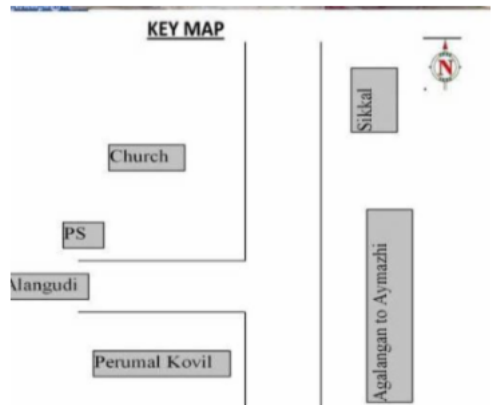

Google Map View

Polling Station Building Front View

Polling Station Front View

Cad View

Key MAP View

1 பெயர் : ஹேமலதா கணவர் பெயர்: மாரியப்பன் வீட்டு எண் : 1 வயது : 42 பாலினம் : பெண்	ZLM0388793 Photo is available	2 பெயர் : விக்னேஷ் தந்தை பெயர்: குமார் வீட்டு எண் : 1 வயது : 27 பாலினம் : ஆண்	ZLM0740951 Photo is available	3 பெயர் : பிரியா தந்தை பெயர்: குமார் வீட்டு எண் : 1-1-1 வயது : 23 பாலினம் : பெண்	ZLM1466747 Photo is available
4 பெயர் : பேபி கணவர் பெயர்: சின்னச்சாமி வீட்டு எண் : 1-2 வயது : 34 பாலினம் : பெண்	ZLM0931238 Photo is available	5 பெயர் : ஜனனி தந்தை பெயர்: ரமணி வீட்டு எண் : 1/2 வயது : 21 பாலினம் : பெண்	ZLM1689264 Photo is available	6 பெயர் : ராமதாஸ் தந்தை பெயர்: பிச்சைக்காரன் வீட்டு எண் : 1-4 வயது : 70 பாலினம் : ஆண்	ZLM0931246 Photo is available
7 பெயர் : ரமணி தந்தை பெயர்: ராமதாஸ் வீட்டு எண் : 1-4 வயது : 43 பாலினம் : ஆண்	LXH2242220 Photo is available	8 பெயர் : லெட்சுமி கணவர் பெயர்: ரமணி வீட்டு எண் : 1-4 வயது : 38 பாலினம் : பெண்	ZLM0109959 Photo is available	9 பெயர் : ஆச்சியம்மாள் கணவர் பெயர்: மாணிக்கம் வீட்டு எண் : 1-5 வயது : 75 பாலினம் : பெண்	ZLM0931253 Photo is available
10 பெயர் : சாந்தி கணவர் பெயர்: சுப்பிரமணியன் வீட்டு எண் : 1-6 வயது : 57 பாலினம் : பெண்	ZLM0931279 Photo is available	11 பெயர் : பன்னீர்செல்வம் தந்தை பெயர்: மாணிக்கம் வீட்டு எண் : 1-6-1 வயது : 62 பாலினம் : ஆண்	ZLM0931287 Photo is available	12 பெயர் : பாணு கணவர் பெயர்: பன்னீர்ச்செல்வம் வீட்டு எண் : 1-6-1 வயது : 46 பாலினம் : பெண்	LXH2242469 Photo is available
13 பெயர் : பக்கிரிசாமி தந்தை பெயர்: தையான் வீட்டு எண் : 1-7 வயது : 82 பாலினம் : ஆண்	ZLM0931295 Photo is available	14 பெயர் : பிரவின தந்தை பெயர்: பழனிவேல் வீட்டு எண் : 1-07 வயது : 24 பாலினம் : ஆண்	ZLM1372788 Photo is available	15 பெயர் : சரோஜா கணவர் பெயர்: முருகையன் வீட்டு எண் : 1-8 வயது : 70 பாலினம் : பெண்	ZLM0931311 Photo is available
16 பெயர் : சேகர் தந்தை பெயர்: சிங்காரம் வீட்டு எண் : 1-10 வயது : 58 பாலினம் : ஆண்	ZLM0931329 Photo is available	17 பெயர் : தமிழரசி கணவர் பெயர்: சேகர் வீட்டு எண் : 1-10 வயது : 54 பாலினம் : பெண்	ZLM0931337 Photo is available	18 பெயர் : மதியழகன் தந்தை பெயர்: சேகர் வீட்டு எண் : 1-10 வயது : 32 பாலினம் : ஆண்	ZLM0475574 Photo is available
19 பெயர் : குமார் தந்தை பெயர்: சிங்காரம் வீட்டு எண் : 1-11 வயது : 54 பாலினம் : ஆண்	ZLM0931352 Photo is available	20 பெயர் : குமார் தந்தை பெயர்: சுப்ரமணியன் வீட்டு எண் : 1-11 வயது : 53 பாலினம் : ஆண்	ZLM0024075 Photo is available	21 பெயர் : வாசுகி கணவர் பெயர்: குமார் வீட்டு எண் : 1-11 வயது : 50 பாலினம் : பெண்	ZLM0931360 Photo is available
22 பெயர் : சாந்தி கணவர் பெயர்: குமார் வீட்டு எண் : 1-11 வயது : 37 பாலினம் : பெண்	ZLM0024083 Photo is available	23 பெயர் : இந்திராணி கணவர் பெயர்: சீனிவாசன் வீட்டு எண் : 1-12 வயது : 61 பாலினம் : பெண்	ZLM0931386 Photo is available	24 பெயர் : ரவிச்சந்திரன் தந்தை பெயர்: கணேசன் வீட்டு எண் : 1-13 வயது : 47 பாலினம் : ஆண்	LXH2243293 Photo is available
25 பெயர் : கோபு தந்தை பெயர்: கணேசன் வீட்டு எண் : 1-13 வயது : 44 பாலினம் : ஆண்	LXH2242568 Photo is available	26 பெயர் : வாசுகி கணவர் பெயர்: ரவிச்சந்திரன் வீட்டு எண் : 1-13 வயது : 43 பாலினம் : பெண்	LXH2243111 Photo is available	27 பெயர் : இராமசந்திரன் தந்தை பெயர்: கணேசன் வீட்டு எண் : 1-14 வயது : 49 பாலினம் : ஆண்	ZLM0931394 Photo is available
28 பெயர் : நவந்தம் கணவர் பெயர்: இராமச்சந்திரன் வீட்டு எண் : 1-14 வயது : 44 பாலினம் : பெண்	LXH2243442 Photo is available	29 பெயர் : வான்நிலா கணவர் பெயர்: வடிவேல் வீட்டு எண் : 1-15 வயது : 48 பாலினம் : பெண்	LXH1308519 Photo is available	30 பெயர் : மகாலெட்சுமி தந்தை பெயர்: ராமதாஸ் வீட்டு எண் : 1-19 வயது : 58 பாலினம் : பெண்	ZLM0024034 Photo is available