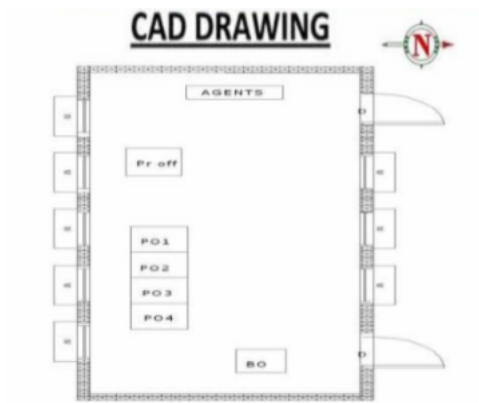

Google Map View

Polling Station Building Front View

Polling Station Front View

Cad View

Key MAP View

1 பெயர் : திவாகர் தந்தை பெயர்: மோகனசுந்தரம் வீட்டு எண் : 1 வயது : 33 பாலினம் : ஆண் Photo is available	ZLM0280529	2 பெயர் : ராஜமோகன் தந்தை பெயர்: ரெத்தினசாமி வீட்டு எண் : 1/177 வயது : 59 பாலினம் : ஆண் Photo is available	LXH1334499	3 பெயர் : நேஹ குமரி கணவர் பெயர்: பிரிதிவிராஜ் வீட்டு எண் : 1/177 வயது : 32 பாலினம் : பெண் Photo is available	ZLM1688027
4 பெயர் : சரண்யா தந்தை பெயர்: சரவணன் வீட்டு எண் : 1/186 வயது : 32 பாலினம் : ஆண் Photo is available	ZLM1489442	5 பெயர் : ஆகாஷ் தந்தை பெயர்: முருகையன் வீட்டு எண் : 2 வயது : 25 பாலினம் : ஆண் Photo is available	ZLM1484229	6 பெயர் : கௌசிகன் தந்தை பெயர்: முருகையன் வீட்டு எண் : 2 வயது : 23 பாலினம் : ஆண் Photo is available	ZLM1483031
7 பெயர் : ஜோயல் பெண்டிக்டா கணவர் பெயர்: ஆரோக்கிய டேனியல் வீட்டு எண் : 2-1 வயது : 31 பாலினம் : பெண் Photo is available	ZLM0728832	8 பெயர் : மாதரசி தந்தை பெயர்: ஆரோக்கியசாமி வீட்டு எண் : 2/1 வயது : 22 பாலினம் : பெண் Photo is available	ZLM1523273	9 பெயர் : செந்தில்குமார் தந்தை பெயர்: கோபால் வீட்டு எண் : 2-15 வயது : 53 பாலினம் : ஆண் Photo is available	ZLM0233817
10 பெயர் : சமதி கணவர் பெயர்: செந்தில் குமார் வீட்டு எண் : 2-15 வயது : 45 பாலினம் : பெண் Photo is available	ZLM0233809	11 பெயர் : ஆகாஷ் தந்தை பெயர்: முருகையன் வீட்டு எண் : 2-27 வயது : 24 பாலினம் : ஆண் Photo is available	ZLM1372895	12 பெயர் : பிரியதர்ஷினி தந்தை பெயர்: முருகையன் வீட்டு எண் : 2/27 வயது : 23 பாலினம் : பெண் Photo is available	ZLM1440122
13 பெயர் : மாலதி தந்தை பெயர்: பாலகிருஷ்ணன் வீட்டு எண் : 2/89 வயது : 33 பாலினம் : பெண் Photo is available	ZLM1489475	14 பெயர் : முத்துராமலிங்கம் தந்தை பெயர்: உத்திராபதி வீட்டு எண் : 2-108-1 வயது : 52 பாலினம் : ஆண் Photo is available	ZLM0363259	15 பெயர் : மாலதி கணவர் பெயர்: முத்துராமலிங்கம் வீட்டு எண் : 2-108-1 வயது : 43 பாலினம் : பெண் Photo is available	ZLM0363267
16 பெயர் : தீபிகா தந்தை பெயர்: முருகையன் வீட்டு எண் : 2/119 வயது : 22 பாலினம் : பெண் Photo is available	ZLM1528991	17 பெயர் : ரவிச்சந்திரன் தந்தை பெயர்: நடராஜன் வீட்டு எண் : 2-148 வயது : 47 பாலினம் : ஆண் Photo is available	LXH2210300	18 பெயர் : இந்திரா காந்தி கணவர் பெயர்: ரவிச்சந்திரன் வீட்டு எண் : 2-148 வயது : 45 பாலினம் : பெண் Photo is available	LXH3052768
19 பெயர் : ஜெயப்பிரதா கணவர் பெயர்: சுரேஷ்கண்ணன் வீட்டு எண் : 2-148 வயது : 43 பாலினம் : பெண் Photo is available	ZLM0233841	20 பெயர் : பிரவின் தந்தை பெயர்: பாஸ்கரன் வீட்டு எண் : 2-148 வயது : 34 பாலினம் : ஆண் Photo is available	ZLM0166645	21 பெயர் : பவிதாபுரி தந்தை பெயர்: ராஜ்மோகன் வீட்டு எண் : 2-177 வயது : 28 பாலினம் : பெண் Photo is available	ZLM0611657
22 பெயர் : மல்லிகா கணவர் பெயர்: ராஜ்மோகன் வீட்டு எண் : 2-177-1 வயது : 53 பாலினம் : பெண் Photo is available	LXH1306174	23 பெயர் : பிரித்திவிராஜ் தந்தை பெயர்: ராஜ்மோகன் வீட்டு எண் : 2-177-1 வயது : 31 பாலினம் : ஆண் Photo is available	ZLM0475640	24 பெயர் : காந்தியம்மாள் கணவர் பெயர்: ரமேஷ்கண்ணன் வீட்டு எண் : 2-182 வயது : 37 பாலினம் : பெண் Photo is available	ZLM0363440
25 பெயர் : ஹரிஹரன் தந்தை பெயர்: முத்தமிழ் செல்வன் வீட்டு எண் : 2-182 வயது : 23 பாலினம் : ஆண் Photo is available	ZLM1521269	26 பெயர் : எடிசன் தந்தை பெயர்: கோவிந்தராஜ் வீட்டு எண் : 2-184 வயது : 64 பாலினம் : ஆண் Photo is available	ZLM0959122	27 பெயர் : விஜயலெட்சுமி கணவர் பெயர்: எடிசன் வீட்டு எண் : 2-184 வயது : 54 பாலினம் : பெண் Photo is available	ZLM0959130
28 பெயர் : அண்ணாதுரை தந்தை பெயர்: செல்வராஜ் வீட்டு எண் : 2-185 வயது : 53 பாலினம் : ஆண் Photo is available	ZLM0959148	29 பெயர் : ஆதிலட்சுமி கணவர் பெயர்: அண்ணா துரை வீட்டு எண் : 2-185 வயது : 52 பாலினம் : பெண் Photo is available	LXH1288232	30 பெயர் : கலைவாணி தந்தை பெயர்: அண்ணாதுரை வீட்டு எண் : 2-185 வயது : 23 பாலினம் : பெண் Photo is available	ZLM1480425