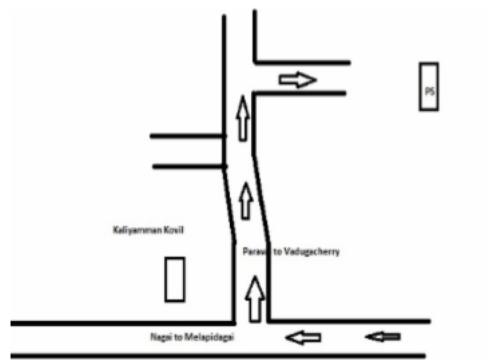

Google Map View

Polling Station Building Front View

Polling Station Front View

Cad View

Key MAP View

1 பெயர் : திவாகர் தந்தை பெயர்: மோகனசுந்தரம் வீட்டு எண் : 1 வயது : 33 பாலினம் : ஆண் Photo is available	ZLM0280529	2 பெயர் : ராஜமோகன் தந்தை பெயர்: ரெத்தினசாமி வீட்டு எண் : 1/177 வயது : 59 பாலினம் : ஆண் Photo is available	LXH1334499	3 பெயர் : நேஹ குமரி கணவர் பெயர்: பிரிதிவிராஜ் வீட்டு எண் : 1/177 வயது : 32 பாலினம் : பெண் Photo is available	ZLM1688027
4 பெயர் : சரண்யா தந்தை பெயர்: சரவணன் வீட்டு எண் : 1/186 வயது : 32 பாலினம் : ஆண் Photo is available	ZLM1489442	5 பெயர் : ஆகாஷ் தந்தை பெயர்: முருகையன் வீட்டு எண் : 2 வயது : 25 பாலினம் : ஆண் Photo is available	ZLM1484229	6 பெயர் : கௌசிகன் தந்தை பெயர்: முருகையன் வீட்டு எண் : 2 வயது : 23 பாலினம் : ஆண் Photo is available	ZLM1483031
7 பெயர் : ஜோயல் பெண்டிக்டா கணவர் பெயர்: ஆரோக்கிய டேனியல் வீட்டு எண் : 2-1 வயது : 31 பாலினம் : பெண் Photo is available	ZLM0728832	8 பெயர் : மாதரசி தந்தை பெயர்: ஆரோக்கியசாமி வீட்டு எண் : 2/1 வயது : 22 பாலினம் : பெண் Photo is available	ZLM1523273	9 பெயர் : செந்தில்குமார் தந்தை பெயர்: கோபால் வீட்டு எண் : 2-15 வயது : 53 பாலினம் : ஆண் Photo is available	ZLM0233817
10 பெயர் : சமதி கணவர் பெயர்: செந்தில் குமார் வீட்டு எண் : 2-15 வயது : 45 பாலினம் : பெண் Photo is available	ZLM0233809	11 பெயர் : ஆகாஷ் தந்தை பெயர்: முருகையன் வீட்டு எண் : 2-27 வயது : 24 பாலினம் : ஆண் Photo is available	ZLM1372895	12 பெயர் : பிரியதர்ஷினி தந்தை பெயர்: முருகையன் வீட்டு எண் : 2/27 வயது : 23 பாலினம் : பெண் Photo is available	ZLM1440122
13 பெயர் : மாலதி தந்தை பெயர்: பாலகிருஷ்ணன் வீட்டு எண் : 2/89 வயது : 33 பாலினம் : பெண் Photo is available	ZLM1489475	14 பெயர் : முத்துராமலிங்கம் தந்தை பெயர்: உத்திராபதி வீட்டு எண் : 2-108-1 வயது : 52 பாலினம் : ஆண் Photo is available	ZLM0363259	15 பெயர் : மாலதி கணவர் பெயர்: முத்துராமலிங்கம் வீட்டு எண் : 2-108-1 வயது : 43 பாலினம் : பெண் Photo is available	ZLM0363267
16 பெயர் : தீபிகா தந்தை பெயர்: முருகையன் வீட்டு எண் : 2/119 வயது : 22 பாலினம் : பெண் Photo is available	ZLM1528991	17 பெயர் : ரவிச்சந்திரன் தந்தை பெயர்: நடராஜன் வீட்டு எண் : 2-148 வயது : 47 பாலினம் : ஆண் Photo is available	LXH2210300	18 பெயர் : இந்திரா காந்தி கணவர் பெயர்: ரவிச்சந்திரன் வீட்டு எண் : 2-148 வயது : 45 பாலினம் : பெண் Photo is available	LXH3052768
19 பெயர் : ஜெயப்பிரதா கணவர் பெயர்: சுரேஷ்கண்ணன் வீட்டு எண் : 2-148 வயது : 43 பாலினம் : பெண் Photo is available	ZLM0233841	20 பெயர் : பிரவின் தந்தை பெயர்: பாஸ்கரன் வீட்டு எண் : 2-148 வயது : 34 பாலினம் : ஆண் Photo is available	ZLM0166645	21 பெயர் : பவிதாபுரி தந்தை பெயர்: ராஜ்மோகன் வீட்டு எண் : 2-177 வயது : 28 பாலினம் : பெண் Photo is available	ZLM0611657
22 பெயர் : மல்லிகா கணவர் பெயர்: ராஜ்மோகன் வீட்டு எண் : 2-177-1 வயது : 53 பாலினம் : பெண் Photo is available	LXH1306174	23 பெயர் : பிரித்திவிராஜ் தந்தை பெயர்: ராஜ்மோகன் வீட்டு எண் : 2-177-1 வயது : 31 பாலினம் : ஆண் Photo is available	ZLM0475640	24 பெயர் : காந்தியம்மாள் கணவர் பெயர்: ரமேஷ்கண்ணன் வீட்டு எண் : 2-182 வயது : 37 பாலினம் : பெண் Photo is available	ZLM0363440
25 பெயர் : ஹரிஹரன் தந்தை பெயர்: முத்தமிழ் செல்வன் வீட்டு எண் : 2-182 வயது : 23 பாலினம் : ஆண் Photo is available	ZLM1521269	26 பெயர் : எடிசன் தந்தை பெயர்: கோவிந்தராஜ் வீட்டு எண் : 2-184 வயது : 64 பாலினம் : ஆண் Photo is available	ZLM0959122	27 பெயர் : விஜயலெட்சுமி கணவர் பெயர்: எடிசன் வீட்டு எண் : 2-184 வயது : 54 பாலினம் : பெண் Photo is available	ZLM0959130
28 பெயர் : அண்ணாதுரை தந்தை பெயர்: செல்வராஜ் வீட்டு எண் : 2-185 வயது : 53 பாலினம் : ஆண் Photo is available	ZLM0959148	29 பெயர் : ஆதிலட்சுமி கணவர் பெயர்: அண்ணா துரை வீட்டு எண் : 2-185 வயது : 52 பாலினம் : பெண் Photo is available	LXH1288232	30 பெயர் : கலைவாணி தந்தை பெயர்: அண்ணாதுரை வீட்டு எண் : 2-185 வயது : 23 பாலினம் : பெண் Photo is available	ZLM1480425