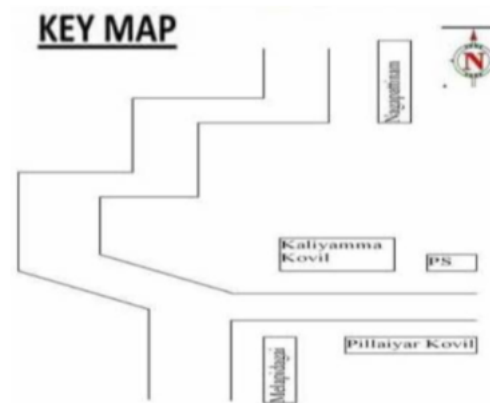

**Polling Station Building Front View**

**Polling Station Front View**

**Cad View**

**Key MAP View**

1 பெயர் : லதா கணவர் பெயர் : குணசேகரன் வீட்டு எண் : 1 வயது : 43 பாலினம் : பெண்	ZLM0363838 Photo is available	2 பெயர் : காரல்மார்க்ஸ் தந்தை பெயர் : காளிமுத்து வீட்டு எண் : 1 வயது : 41 பாலினம் : ஆண்	ZLM0418442 Photo is available	3 பெயர் : சித்ரா கணவர் பெயர் : காரல்மார்க்ஸ் வீட்டு எண் : 1 வயது : 39 பாலினம் : பெண்	ZLM0418459 Photo is available
4 பெயர் : இந்திராணி கணவர் பெயர் : முருகாணந்தம் வீட்டு எண் : 1 வயது : 35 பாலினம் : பெண்	ZLM0571653 Photo is available	5 பெயர் : கலையரசன் தந்தை பெயர் : குமரவேல் வீட்டு எண் : 1 வயது : 35 பாலினம் : ஆண்	ZLM0281089 Photo is available	6 பெயர் : உலகநாதன் தாயின் பெயர் : வில்வகனி வீட்டு எண் : 1 வயது : 35 பாலினம் : ஆண்	ZLM0281121 Photo is available
7 பெயர் : சாந்தி கணவர் பெயர் : நவராஜா வீட்டு எண் : 1 வயது : 35 பாலினம் : பெண்	ZLM0725176 Photo is available	8 பெயர் : ரம்யா கணவர் பெயர் : மகேந்திரன் வீட்டு எண் : 1 வயது : 32 பாலினம் : பெண்	ZLM0475954 Photo is available	9 பெயர் : அரியநாயகி கணவர் பெயர் : லெனின் வீட்டு எண் : 1-1 வயது : 38 பாலினம் : பெண்	ZLM0280859 Photo is available
10 பெயர் : முத்துராமலிங்கம் தந்தை பெயர் : காளிமுத்து வீட்டு எண் : 1-1C வயது : 47 பாலினம் : ஆண்	LXH1288711 Photo is available	11 பெயர் : நீலாவதி கணவர் பெயர் : அங்குசாமி வீட்டு எண் : 1-1C வயது : 47 பாலினம் : பெண்	LXH4370516 Photo is available	12 பெயர் : லெனின் தந்தை பெயர் : காளிமுத்து வீட்டு எண் : 1-1C வயது : 46 பாலினம் : ஆண்	LXH2233021 Photo is available
13 பெயர் : முத்து கணேஷ் தந்தை பெயர் : அங்குசாமி வீட்டு எண் : 1-1எ வயது : 25 பாலினம் : ஆண்	ZLM1391192 Photo is available	14 பெயர் : நவராஜா தந்தை பெயர் : வெங்கடாசலம் வீட்டு எண் : 1-4 வயது : 38 பாலினம் : ஆண்	ZLM0024778 Photo is available	15 பெயர் : லட்சுமி கணவர் பெயர் : கருப்பையா வீட்டு எண் : 1-5 வயது : 77 பாலினம் : பெண்	ZLM0975821 Photo is available
16 பெயர் : சாந்தி கணவர் பெயர் : கருப்பையா வீட்டு எண் : 1-5 வயது : 52 பாலினம் : பெண்	ZLM0975839 Photo is available	17 பெயர் : ராமலிங்கம் தந்தை பெயர் : காளிமுத்து வீட்டு எண் : 1-5 வயது : 52 பாலினம் : ஆண்	ZLM0975847 Photo is available	18 பெயர் : வள்ளி கணவர் பெயர் : ராமலிங்கம் வீட்டு எண் : 1-5 வயது : 50 பாலினம் : பெண்	ZLM0975854 Photo is available
19 பெயர் : கண்ணன் தந்தை பெயர் : கருப்பையா வீட்டு எண் : 1-5 வயது : 45 பாலினம் : ஆண்	LXH4370466 Photo is available	20 பெயர் : மணிகண்டன் தந்தை பெயர் : ஆறுமுகம் வீட்டு எண் : 1-5 வயது : 35 பாலினம் : ஆண்	ZLM0363762 Photo is available	21 பெயர் : பரசுராமன் தந்தை பெயர் : சுந்தரமூர்த்தி வீட்டு எண் : 1-6 வயது : 59 பாலினம் : ஆண்	ZLM0975862 Photo is available
22 பெயர் : விஜயலட்சுமி கணவர் பெயர் : பரசுராமன் வீட்டு எண் : 1-6 வயது : 55 பாலினம் : பெண்	ZLM0975870 Photo is available	23 பெயர் : பழனிவேல் தந்தை பெயர் : சுப்பையா வீட்டு எண் : 1-6B வயது : 39 பாலினம் : ஆண்	ZLM0621813 Photo is available	24 பெயர் : பாக்கியம் கணவர் பெயர் : முனியாண்டி வீட்டு எண் : 1-8 வயது : 73 பாலினம் : பெண்	LXH2233567 Photo is available
25 பெயர் : லிங்கம் தந்தை பெயர் : வேலு வீட்டு எண் : 1-10 வயது : 72 பாலினம் : ஆண்	ZLM0975904 Photo is available	26 பெயர் : மங்கலேஸ்வரி கணவர் பெயர் : லிங்கம் வீட்டு எண் : 1-10 வயது : 61 பாலினம் : பெண்	ZLM0975912 Photo is available	27 பெயர் : வில்வகனி கணவர் பெயர் : பாண்டியன் வீட்டு எண் : 1-10 வயது : 53 பாலினம் : பெண்	LXH2234045 Photo is available
28 பெயர் : சண்முகநாதன் தந்தை பெயர் : லிங்கம் வீட்டு எண் : 1-10 வயது : 44 பாலினம் : ஆண்	LXH1182427 Photo is available	29 பெயர் : கலைவாணி கணவர் பெயர் : சக்திவேல் வீட்டு எண் : 1-10 வயது : 37 பாலினம் : பெண்	ZLM0418418 Photo is available	30 பெயர் : கர்ணன் தந்தை பெயர் : பாண்டியன் வீட்டு எண் : 1-10 வயது : 31 பாலினம் : ஆண்	ZLM1682962 Photo is available