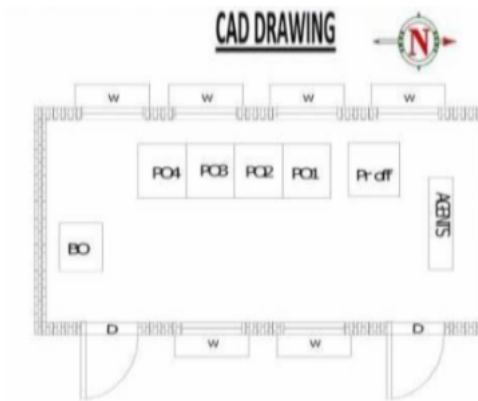

Cad View

Key MAP View