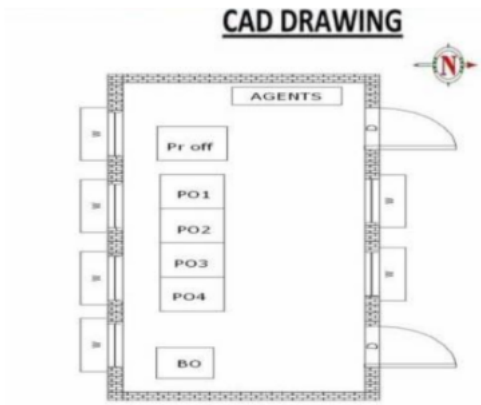

Google Map View

Polling Station Building Front View

Polling Station Front View

Cad View

Key MAP View

1 பெயர் : சுமிதரா தேவி கணவர் பெயர்: வீரப்பன் வீட்டு எண் : 1 வயது : 42 பாலினம் : பெண் Photo is available	ZLM0281931	2 பெயர் : மகேஸ்வரி கணவர் பெயர்: தர்மராஜ் வீட்டு எண் : 1 வயது : 37 பாலினம் : பெண் Photo is available	ZLM0281881	3 பெயர் : ஜெயராஜ் தந்தை பெயர்: வேலுசாமி வீட்டு எண் : 1 வயது : 27 பாலினம் : ஆண் Photo is available	ZLM0641605
4 பெயர் : ஸ்ரீராம் தந்தை பெயர்: ஸ்டாலின் வீட்டு எண் : 1 வயது : 19 பாலினம் : ஆண் Photo is available	ZLM1656073	5 பெயர் : மாலா கணவர் பெயர்: தனவந்தன் வீட்டு எண் : 1-1 வயது : 58 பாலினம் : பெண் Photo is available	ZLM0888735	6 பெயர் : பரமேஸ்வரி கணவர் பெயர்: முருகேசன் வீட்டு எண் : 1-2 வயது : 73 பாலினம் : பெண் Photo is available	ZLM0888750
7 பெயர் : மாயகிருஷ்ணன் தந்தை பெயர்: முருகேசன் வீட்டு எண் : 1-2 வயது : 40 பாலினம் : ஆண் Photo is available	ZLM0205880	8 பெயர் : முருகையன் தந்தை பெயர்: பழனிவேல் வீட்டு எண் : 1/3 வயது : 53 பாலினம் : ஆண் Photo is available	ZLM1657089	9 பெயர் : லலிதா கணவர் பெயர்: முருகையன் வீட்டு எண் : 1-3 வயது : 46 பாலினம் : பெண் Photo is available	ZLM0090688
10 பெயர் : வசந்தா கணவர் பெயர்: முருகையன் வீட்டு எண் : 1-4 வயது : 69 பாலினம் : பெண் Photo is available	ZLM0888776	11 பெயர் : குமார் தந்தை பெயர்: முருகையன் வீட்டு எண் : 1-4 வயது : 48 பாலினம் : ஆண் Photo is available	LXH2244713	12 பெயர் : சங்கர் தந்தை பெயர்: முருகையன் வீட்டு எண் : 1-4 வயது : 46 பாலினம் : ஆண் Photo is available	LXH4371985
13 பெயர் : கயல்விழி கணவர் பெயர்: குமார் வீட்டு எண் : 1-4 வயது : 43 பாலினம் : பெண் Photo is available	ZLM0281790	14 பெயர் : கலையரசி கணவர் பெயர்: ராமமூர்த்தி வீட்டு எண் : 1-5 வயது : 63 பாலினம் : பெண் Photo is available	ZLM0888784	15 பெயர் : ராமகிருஷ்ணன் தந்தை பெயர்: சுப்ரமணியன் வீட்டு எண் : 1-5 வயது : 63 பாலினம் : ஆண் Photo is available	ZLM0888792
16 பெயர் : வசந்தி கணவர் பெயர்: ராமகிருஷ்ணன் வீட்டு எண் : 1-5 வயது : 50 பாலினம் : பெண் Photo is available	LXH1305499	17 பெயர் : மல்லிகா கணவர் பெயர்: அய்யாக்கண்ணு வீட்டு எண் : 1-6 வயது : 63 பாலினம் : பெண் Photo is available	ZLM0888800	18 பெயர் : சேர சோழ பாண்டியன் தந்தை பெயர்: அய்யாக்கண்ணு வீட்டு எண் : 1-6 வயது : 38 பாலினம் : ஆண் Photo is available	ZLM0025148
19 பெயர் : சோழராஜன் தாயின் பெயர்: மல்லிகா வீட்டு எண் : 1-6 வயது : 37 பாலினம் : ஆண் Photo is available	ZLM0025106	20 பெயர் : விக்னேஷ் தந்தை பெயர்: ராமக்கிருஷ்ணன் வீட்டு எண் : 1-6 வயது : 24 பாலினம் : ஆண் Photo is available	ZLM1372994	21 பெயர் : ராஜகண்ணு தந்தை பெயர்: தங்கவேலு வீட்டு எண் : 1-7 வயது : 66 பாலினம் : ஆண் Photo is available	ZLM0888818
22 பெயர் : ராஜலெஷ்மி கணவர் பெயர்: ராஜகண்ணு வீட்டு எண் : 1-7 வயது : 58 பாலினம் : பெண் Photo is available	ZLM0888826	23 பெயர் : ரம்யா தந்தை பெயர்: ராசக்கண்ணு வீட்டு எண் : 1-7 வயது : 31 பாலினம் : பெண் Photo is available	ZLM0476002	24 பெயர் : செல்வராஜ் தந்தை பெயர்: மாரியப்பன் வீட்டு எண் : 1-10 வயது : 78 பாலினம் : ஆண் Photo is available	ZLM0888834
25 பெயர் : தங்கம் கணவர் பெயர்: செல்வராஜ் வீட்டு எண் : 1-10 வயது : 68 பாலினம் : பெண் Photo is available	ZLM0888842	26 பெயர் : நந்தகுமார் தந்தை பெயர்: செல்வராஜ் வீட்டு எண் : 1-10 வயது : 50 பாலினம் : ஆண் Photo is available	ZLM0888859	27 பெயர் : சசிகுமார் தந்தை பெயர்: செல்வராஜ் வீட்டு எண் : 1-10 வயது : 48 பாலினம் : ஆண் Photo is available	ZLM0888867
28 பெயர் : ஜெயசித்ரா கணவர் பெயர்: நந்தகுமார் வீட்டு எண் : 1-10 வயது : 44 பாலினம் : பெண் Photo is available	LXH2245843	29 பெயர் : ராம்குமார் தந்தை பெயர்: செல்வராஜ் வீட்டு எண் : 1-10 வயது : 43 பாலினம் : ஆண் Photo is available	LXH2245009	30 பெயர் : தர்ஷீனி தந்தை பெயர்: நந்தகுமார் வீட்டு எண் : 1/10-2 வயது : 22 பாலினம் : பெண் Photo is available	ZLM1653229