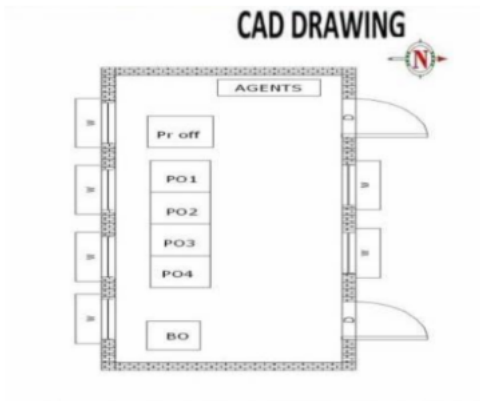

Google Map View

Polling Station Building Front View

Polling Station Front View

Cad View

Key MAP View

1 பெயர் : வினோத் தந்தை பெயர்: பாலசுப்ரமணியன் வீட்டு எண் : 0 வயது : 19 பாலினம் : ஆண் Photo is available	ZLM1649144	2 பெயர் : ரோஹித் தந்தை பெயர்: தவேந்திரன் வீட்டு எண் : 1 வயது : 28 பாலினம் : ஆண் Photo is available	ZLM0666628	3 பெயர் : துர்கா தேவி தந்தை பெயர்: ராமக்கிருஷ்ணன் வீட்டு எண் : 1-6 வயது : 26 பாலினம் : பெண் Photo is available	ZLM1391531
4 பெயர் : தமிழ்செல்வி கணவர் பெயர்: சசிகுமார் வீட்டு எண் : 1-10 வயது : 40 பாலினம் : பெண் Photo is available	LXH4471157	5 பெயர் : ரேவதி கணவர் பெயர்: மகேஸ்வரன் வீட்டு எண் : 1-17 வயது : 34 பாலினம் : பெண் Photo is available	ZLM0151357	6 பெயர் : வைரக்கண்ணு கணவர் பெயர்: பாலக்கிருஷ்ணன் வீட்டு எண் : 1-20 வயது : 55 பாலினம் : பெண் Photo is available	ZLM0571927
7 பெயர் : வினேஷ் தந்தை பெயர்: கலைச்செல்வன் வீட்டு எண் : 1/45 வயது : 25 பாலினம் : ஆண் Photo is available	ZLM0741231	8 பெயர் : மேகலா கணவர் பெயர்: ஜென்ஸ் ராஜ் வீட்டு எண் : 1/70-சி வயது : 24 பாலினம் : பெண் Photo is available	ZLM1696020	9 பெயர் : மணிகண்டன் தந்தை பெயர்: சாம்பசிவம் வீட்டு எண் : 1-71 வயது : 28 பாலினம் : ஆண் Photo is available	ZLM0572016
10 பெயர் : சிலம்பரசன் தாயின் பெயர்: சந்திரா வீட்டு எண் : 1-77 வயது : 37 பாலினம் : ஆண் Photo is available	ZLM0571968	11 பெயர் : மணிகண்டன் தந்தை பெயர்: வாகணன் வீட்டு எண் : 1-77 வயது : 34 பாலினம் : ஆண் Photo is available	ZLM0233890	12 பெயர் : அட்சயகுமார் தந்தை பெயர்: முருகையன் வீட்டு எண் : 1-78 வயது : 57 பாலினம் : ஆண் Photo is available	ZLM0895516
13 பெயர் : தர்மம்பாள் கணவர் பெயர்: மாசிலாமணி வீட்டு எண் : 1-79C வயது : 48 பாலினம் : பெண் Photo is available	LXH4471124	14 பெயர் : அப்துல்சலாம் தந்தை பெயர்: சிந்தாஸா வீட்டு எண் : 1-93 வயது : 37 பாலினம் : ஆண் Photo is available	LXH4440517	15 பெயர் : காயத்திரி கணவர் பெயர்: பாலசுப்பிரமணியன் வீட்டு எண் : 1-96 வயது : 39 பாலினம் : பெண் Photo is available	ZLM0537605
16 பெயர் : கிரேசி கணவர் பெயர்: மாசிலாமணி வீட்டு எண் : 1-101 வயது : 50 பாலினம் : பெண் Photo is available	ZLM0419424	17 பெயர் : வேம்பரசி கணவர் பெயர்: வீரமணி வீட்டு எண் : 1-103 வயது : 44 பாலினம் : பெண் Photo is available	LXH2246502	18 பெயர் : மாதவன் தந்தை பெயர்: நாகப்பன் வீட்டு எண் : 1-135 வயது : 24 பாலினம் : ஆண் Photo is available	ZLM1391523
19 பெயர் : மகாலெட்சுமி கணவர் பெயர்: முத்து வீட்டு எண் : 1-140C வயது : 37 பாலினம் : பெண் Photo is available	ZLM0090720	20 பெயர் : ராமகிருஷ்ணன் தந்தை பெயர்: செல்லையன் வீட்டு எண் : 1-168 வயது : 72 பாலினம் : ஆண் Photo is available	ZLM0895524	21 பெயர் : காந்திமதி கணவர் பெயர்: ராமகிருஷ்ணன் வீட்டு எண் : 1-168 வயது : 67 பாலினம் : பெண் Photo is available	LXH1184266
22 பெயர் : பஞ்சாபிகேசன் தந்தை பெயர்: ராமகிருஷ்ணன் வீட்டு எண் : 1-168 வயது : 39 பாலினம் : ஆண் Photo is available	LXH2970200	23 பெயர் : முருகானந்தம் தந்தை பெயர்: ராமகிருஷ்ணன் வீட்டு எண் : 1-168 வயது : 34 பாலினம் : ஆண் Photo is available	ZLM0167452	24 பெயர் : தானியலெட்சுமி தந்தை பெயர்: ராமகிருஷ்ணன் வீட்டு எண் : 1-168 வயது : 28 பாலினம் : பெண் Photo is available	ZLM0571778
25 பெயர் : சரோஜா கணவர் பெயர்: தங்கவேல் வீட்டு எண் : 1-170C வயது : 74 பாலினம் : பெண் Photo is available	ZLM0205856	26 பெயர் : சேகர் தந்தை பெயர்: தங்கவேல் வீட்டு எண் : 1-170C வயது : 54 பாலினம் : ஆண் Photo is available	ZLM0205849	27 பெயர் : மாரிமுத்து கணவர் பெயர்: சாம்பசிவம் வீட்டு எண் : 1-171 வயது : 61 பாலினம் : பெண் Photo is available	ZLM0895532
28 பெயர் : சா ராஜேஷ்வரி கணவர் பெயர்: சுப்ரமணியன் வீட்டு எண் : 1-171 வயது : 41 பாலினம் : பெண் Photo is available	LXH2247377	29 பெயர் : ராஜேஸ்வரி கணவர் பெயர்: ராஜமாணிக்கம் வீட்டு எண் : 1-177 வயது : 73 பாலினம் : பெண் Photo is available	ZLM0895540	30 பெயர் : ராஜேஸ்குமார் தந்தை பெயர்: ராஜமாணிக்கம் வீட்டு எண் : 1-177 வயது : 50 பாலினம் : ஆண் Photo is available	ZLM0895557