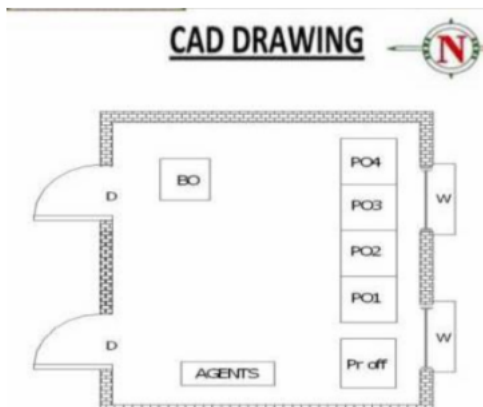

Nazri Naksha

Google Map View

Polling Station Building Front View

Polling Station Front View

Cad View

Key MAP View

சட்டமன்றத் தொகுதியின் எண் மற்றும் பெயர் : 164-கீழ்வேளூர் பிரிவு எண் மற்றும் பெயர் 1-தெற்குபொய்கைநல்லூர் (வ.கி) மற்றும் (ஊ), தெற்குபொய்கைநல்லூர் வடக்குகீழத்தெரு, நடுத்தெரு கீழ்