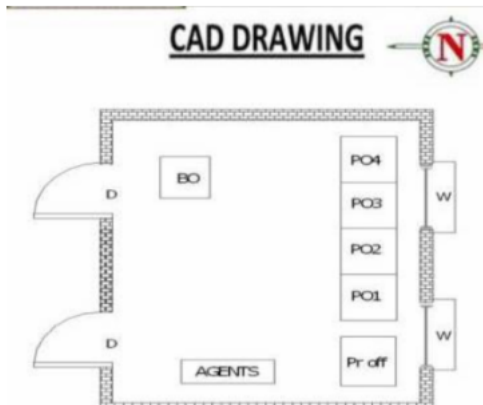

Google Map View

Polling Station Building Front View

Courtesy Google

Polling Station Front View

Courtesy Google

Cad View

Key MAP View

1	ZLM0206599	பெயர் : அருள்பாண்டி தந்தை பெயர்: யாகோப் வீட்டு எண் : 1 வயது : 35 பாலினம் : ஆண்	Photo is available	2	ZLM0206482	பெயர் : துர்கா தந்தை பெயர்: சுப்ரமணியன் வீட்டு எண் : 1 வயது : 35 பாலினம் : பெண்	Photo is available	3	ZLM0206508	பெயர் : மோகன் தந்தை பெயர்: ராஜேந்திரன் வீட்டு எண் : 1 வயது : 33 பாலினம் : ஆண்	Photo is available
4	ZLM0476176	பெயர் : நாகப்பன் தந்தை பெயர்: செல்வதுரை வீட்டு எண் : 1 வயது : 32 பாலினம் : ஆண்	Photo is available	5	ZLM0642116	பெயர் : செல்வராணி கணவர் பெயர்: தமிழ்செல்வம் வீட்டு எண் : 1-15B வயது : 47 பாலினம் : பெண்	Photo is available	6	ZLM1677426	பெயர் : ரோஹிந்த் தந்தை பெயர்: ரமேஷ்குமார் வீட்டு எண் : 1-48 வயது : 19 பாலினம் : ஆண்	Photo is available
7	ZLM1528363	பெயர் : பாலவெங்கடேஷ் த தந்தை பெயர்: தமிழ்செல்வம் தமிழ்செல்வம் வீட்டு எண் : 1-108 வயது : 25 பாலினம் : ஆண்	Photo is available	8	ZLM0283218	பெயர் : விஜயா கணவர் பெயர்: முருகையன் வீட்டு எண் : 1-130 வயது : 40 பாலினம் : பெண்	Photo is available	9	ZLM1641091	பெயர் : அருள் பாலசுப்ரமணியன் தந்தை பெயர்: பாலசுப்ரமணியன் வீட்டு எண் : 1/131 வயது : 20 பாலினம் : ஆண்	Photo is available
10	ZLM1538289	பெயர் : விக்கென்ஷ்வரன் பீ தாயின் பெயர்: மாரிமுத்து வீட்டு எண் : 2 வயது : 21 பாலினம் : ஆண்	Photo is available	11	ZLM0234039	பெயர் : வேதநாயகி கணவர் பெயர்: நாகராஜ் வீட்டு எண் : 2-48A வயது : 44 பாலினம் : பெண்	Photo is available	12	ZLM0612135	பெயர் : மாரிமுத்து கணவர் பெயர்: கணபதி வீட்டு எண் : 2-62a வயது : 61 பாலினம் : பெண்	Photo is available
13	ZLM0666768	பெயர் : பிரகாஷ் மூர்த்தி தந்தை பெயர்: பன்னீர் செல்வம் வீட்டு எண் : 2/134 ஊப் வயது : 27 பாலினம் : ஆண்	Photo is available	S 14	ZLM1691088	பெயர் : பாலாஜி செ தந்தை பெயர்: செல்லப்பன் வீட்டு எண் : 2/199ஏ வயது : 18 பாலினம் : ஆண்	Photo is available	15	ZLM1625979	பெயர் : ஜெயசீலன் வீரப்பன் தந்தை பெயர்: வீரப்பன் வீட்டு எண் : 2/208 வயது : 21 பாலினம் : ஆண்	Photo is available
16	ZLM0283192	பெயர் : சந்திரா கணவர் பெயர்: ராஜேந்திரன் வீட்டு எண் : 3 வயது : 41 பாலினம் : பெண்	Photo is available	17	ZLM0282806	பெயர் : இராஜசேகர் தந்தை பெயர்: தமிழ்செல்வம் வீட்டு எண் : 3 வயது : 38 பாலினம் : ஆண்	Photo is available	18	ZLM0283242	பெயர் : சக்திதேவி கணவர் பெயர்: கோவிந்தசாமி வீட்டு எண் : 3 வயது : 37 பாலினம் : பெண்	Photo is available
19	ZLM0282707	பெயர் : மகேந்திரன் தந்தை பெயர்: செல்வராஜ் வீட்டு எண் : 3 வயது : 34 பாலினம் : ஆண்	Photo is available	20	ZLM1391697	பெயர் : சத்தியா கணவர் பெயர்: குலோத்துங்கச் சோழன் வீட்டு எண் : 3-2ஏ வயது : 30 பாலினம் : பெண்	Photo is available	21	XFZ0213751	பெயர் : பார்வதி கணவர் பெயர்: செல்வம் வீட்டு எண் : 3-8 வயது : 51 பாலினம் : பெண்	Photo is available
22	ZLM1683168	பெயர் : கௌசல்யா செல்வம் தந்தை பெயர்: செல்வம் வீட்டு எண் : 3-8 வயது : 19 பாலினம் : பெண்	Photo is available	23	ZLM0419812	பெயர் : அசோக்குமார் தந்தை பெயர்: ராஜகோபால் வீட்டு எண் : 3-9 வயது : 44 பாலினம் : ஆண்	Photo is available	24	ZLM0419804	பெயர் : ரம்யா கணவர் பெயர்: அசோக்குமார் வீட்டு எண் : 3-9 வயது : 41 பாலினம் : பெண்	Photo is available
25	ZLM1391994	பெயர் : சூரியா தந்தை பெயர்: ஜெயபால் வீட்டு எண் : 3-9பீ வயது : 24 பாலினம் : ஆண்	Photo is available	26	ZLM0572255	பெயர் : அஜித்குமார் தந்தை பெயர்: கார்த்திகேயன் வீட்டு எண் : 3-16 வயது : 29 பாலினம் : ஆண்	Photo is available	27	ZLM1392042	பெயர் : மகேஸ்வரி கணவர் பெயர்: அன்பரசன் வீட்டு எண் : 3-16ஏ வயது : 33 பாலினம் : பெண்	Photo is available
28	ZLM0572230	பெயர் : புஷ்பராஜ் தந்தை பெயர்: கார்த்திகேசன் வீட்டு எண் : 3-16b வயது : 31 பாலினம் : ஆண்	Photo is available	29	ZLM0642173	பெயர் : டெனிஸ் ச தந்தை பெயர்: சந்தியாகு தால் வீட்டு எண் : 3-23 வயது : 27 பாலினம் : ஆண்	Photo is available	30	ZLM0501866	பெயர் : மோகன் தந்தை பெயர்: விஜயகுமார் வீட்டு எண் : 3-26ஏ வயது : 29 பாலினம் : ஆண்	Photo is available