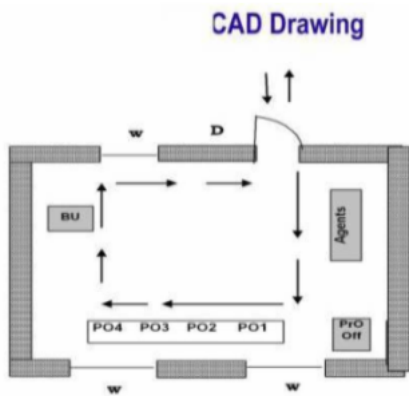

Google Map View

Polling Station Building Front View

Polling Station Front View

Cad View

Key MAP View

1 பெயர் : பாலஅழகன் .வீ தந்தை பெயர்: வீரப்பன் வீட்டு எண் : 1 வயது : 65 பாலினம் : ஆண் Photo is available	ZLM1663129	2 பெயர் : வில்லியம்ஜான் தந்தை பெயர்: அந்தோணிசாமி வீட்டு எண் : 1 வயது : 55 பாலினம் : ஆண் Photo is available	LXH4374013	3 பெயர் : மணிரெத்தினம் தந்தை பெயர்: மருதையன் வீட்டு எண் : 1 வயது : 33 பாலினம் : ஆண் Photo is available	ZLM1682111
4 பெயர் : உமா கணவர் பெயர்: மணிரெத்தினம் வீட்டு எண் : 1 வயது : 31 பாலினம் : பெண் Photo is available	ZLM1682129	5 பெயர் : சுமித்ரா தந்தை பெயர்: சாமிநாதன் வீட்டு எண் : 1-60 வயது : 29 பாலினம் : பெண் Photo is available	ZLM0503771	6 பெயர் : மோகனப்பிரியா தந்தை பெயர்: வெள்ளிமலை வீட்டு எண் : 1-64D வயது : 28 பாலினம் : பெண் Photo is available	ZLM0573063
7 பெயர் : வீரமணி தந்தை பெயர்: கருணாநிதி வீட்டு எண் : 1-68 வயது : 32 பாலினம் : ஆண் Photo is available	ZLM0284505	8 பெயர் : மேகநேத்ரா ச தந்தை பெயர்: சட்டநாதன் வீட்டு எண் : 1/86 வயது : 20 பாலினம் : பெண் Photo is available	ZLM1627082	9 பெயர் : புவனேஸ்வரி தந்தை பெயர்: சேகர் வீட்டு எண் : 1-86F வயது : 30 பாலினம் : பெண் Photo is available	ZLM0422311
10 பெயர் : புஷ்பவனேஸ்வரன்.சே தந்தை பெயர்: சேகர் வீட்டு எண் : 1/86 எஃப் வயது : 22 பாலினம் : ஆண் Photo is available	ZLM1601871	11 பெயர் : மூர்த்தி தந்தை பெயர்: ஆறுமுகம் வீட்டு எண் : 2 வயது : 43 பாலினம் : ஆண் Photo is available	ZLM0643064	12 பெயர் : கீதா கணவர் பெயர்: மூர்த்தி வீட்டு எண் : 2 வயது : 40 பாலினம் : பெண் Photo is available	ZLM0643056
13 பெயர் : சுசிலா தந்தை பெயர்: சுப்ரமணியன் வீட்டு எண் : 2 வயது : 30 பாலினம் : பெண் Photo is available	ZLM0573121	14 பெயர் : ஜெகவர்த்தினி தந்தை பெயர்: ரவிசந்திரன் வீட்டு எண் : 2 வயது : 25 பாலினம் : பெண் Photo is available	ZLM0742007	15 பெயர் : தினேஷ் தந்தை பெயர்: பன்னீர்செல்வம் வீட்டு எண் : 2-9 வயது : 36 பாலினம் : ஆண் Photo is available	ZLM0091025
16 பெயர் : பானுமதி தந்தை பெயர்: நாகராஜன் வீட்டு எண் : ஏ2/73A வயது : 32 பாலினம் : பெண் Photo is available	ZLM0761692	17 பெயர் : உதய குமார் ச தந்தை பெயர்: சந்திரமோகன் வீட்டு எண் : 3-60B வயது : 30 பாலினம் : ஆண் Photo is available	ZLM0476671	18 பெயர் : கருணாநிதி தந்தை பெயர்: கந்தசாமி வீட்டு எண் : 3-88 வயது : 60 பாலினம் : ஆண் Photo is available	ZLM0027300
19 பெயர் : தீபிகா தேவி தந்தை பெயர்: சிதம்பரம் வீட்டு எண் : 4பி வயது : 23 பாலினம் : பெண் Photo is available	ZLM1508837	S 20 பெயர் : அல்ரின் லியோ தந்தை பெயர்: ராஜரெத்தினம் வீட்டு எண் : 6 (9) வயது : 24 பாலினம் : ஆண் Photo is available	ZLM1473594	21 பெயர் : திவ்யா தந்தை பெயர்: வெள்ளிமலை வீட்டு எண் : 6ஏ வயது : 26 பாலினம் : பெண் Photo is available	ZLM0694414
22 பெயர் : யுகேந்திரன் தந்தை பெயர்: மீனாட்சிசுந்தரம் வீட்டு எண் : 6ஏ வயது : 23 பாலினம் : ஆண் Photo is available	ZLM1516491	23 பெயர் : ராஜ்குமார் தந்தை பெயர்: துரைசாமி வீட்டு எண் : 6B/1 வயது : 60 பாலினம் : ஆண் Photo is available	ZLM0894477	24 பெயர் : ரேவதி கணவர் பெயர்: ராஜ்குமார் வீட்டு எண் : 6B-1 வயது : 56 பாலினம் : பெண் Photo is available	ZLM0894485
25 பெயர் : பிரதீப்குமார் தந்தை பெயர்: ராஜ்குமார் வீட்டு எண் : 6B-1 வயது : 31 பாலினம் : ஆண் Photo is available	ZLM0503847	26 பெயர் : லட்சுமி பிரீத்தி ரா ரே தந்தை பெயர்: ராஜ்குமார் து வீட்டு எண் : 6B/1 வயது : 26 பாலினம் : பெண் Photo is available	ZLM0741926	27 பெயர் : கிஷோர் தந்தை பெயர்: இளங்கோவன் வீட்டு எண் : 7/15 வயது : 20 பாலினம் : ஆண் Photo is available	ZLM1575927
28 பெயர் : மேனகாதேவி தினேஷ் கணவர் பெயர்: தினேஷ் வீட்டு எண் : 7/15ஏ வயது : 35 பாலினம் : பெண் Photo is available	ZLM1618610	29 பெயர் : தவன்யா .ச கணவர் பெயர்: சந்தோஷ் குமார் வீட்டு எண் : 7/111 வயது : 26 பாலினம் : பெண் Photo is available	ZLM1580935	# 30 பெயர் : கலைச்செல்வன் நாகராஜ் தந்தை பெயர்: நாகராஜன் வீட்டு எண் : 8 வயது : 25 பாலினம் : ஆண் Photo is available	ZLM0760348