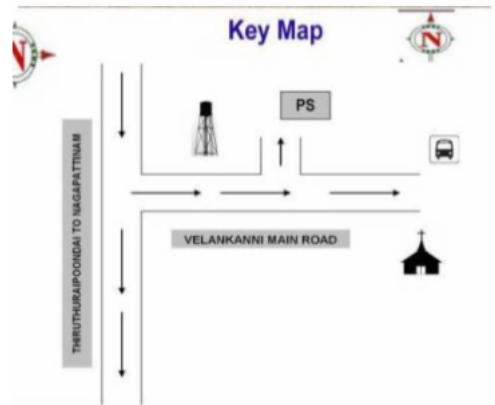

Google Map View

Polling Station Building Front View

Polling Station Front View

Cad View

Key MAP View

1 பெயர் : செண்பகவள்ளி கணவர் பெயர்: வைத்தியலிங்கம் வீட்டு எண் : 1 வயது : 84 பாலினம் : பெண்	ZLM0937995 Photo is available	2 பெயர் : லார்துபுஷ்பா கணவர் பெயர்: அருள்தாஸ் வீட்டு எண் : 1 வயது : 79 பாலினம் : பெண்	ZLM0915470 Photo is available	3 பெயர் : பக்கிரிசாமி தந்தை பெயர்: காளியப்பன் வீட்டு எண் : 1 வயது : 64 பாலினம் : ஆண்	LXH4222410 Photo is available
4 பெயர் : செல்வராணி கணவர் பெயர்: ராமச்சந்திரன் வீட்டு எண் : 1 வயது : 61 பாலினம் : பெண்	ZLM0915496 Photo is available	5 பெயர் : ஜெயலெட்சுமி கணவர் பெயர்: துரைசாமி வீட்டு எண் : 1 வயது : 56 பாலினம் : பெண்	LXH4374435 Photo is available	6 பெயர் : நாகலெட்சுமி கணவர் பெயர்: துரைசாமி வீட்டு எண் : 1 வயது : 55 பாலினம் : பெண்	ZLM0938019 Photo is available
S 7 பெயர் : ரெஜிஸ் எட்வின் ராஜ் தந்தை பெயர்: ஜெயராஜ் வீட்டு எண் : 1 வயது : 47 பாலினம் : ஆண்	ZLM0504472 Photo is available	8 பெயர் : மாரிமுத்து தந்தை பெயர்: அருணாச்சலம் வீட்டு எண் : 1 வயது : 45 பாலினம் : ஆண்	ZLM0422865 Photo is available	9 பெயர் : ரிச்சர்டு தந்தை பெயர்: அந்தோனி சின்ன ராஜன் வீட்டு எண் : 1 வயது : 42 பாலினம் : ஆண்	ZLM0285064 Photo is available
10 பெயர் : மோகன் தந்தை பெயர்: ரெங்கசாமி வீட்டு எண் : 1 வயது : 38 பாலினம் : ஆண்	ZLM0573659 Photo is available	11 பெயர் : மகேஸ்வரி கணவர் பெயர்: மாரிமுத்து வீட்டு எண் : 1 வயது : 37 பாலினம் : பெண்	ZLM0422873 Photo is available	12 பெயர் : அருண்குமார் தந்தை பெயர்: நாகராஜன் வீட்டு எண் : 1 வயது : 34 பாலினம் : ஆண்	ZLM0252395 Photo is available
13 பெயர் : மன்கூர் அலி தந்தை பெயர்: அப்துல் ஜாப்பர் வீட்டு எண் : 1 வயது : 32 பாலினம் : ஆண்	ZLM0423111 Photo is available	S 14 பெயர் : மெர்லின் மாதூரி தந்தை பெயர்: அழகராஜ் வீட்டு எண் : 1 வயது : 32 பாலினம் : பெண்	ZLM0423293 Photo is available	15 பெயர் : ரகுமான் தந்தை பெயர்: அப்துல் ஜாப்பர் வீட்டு எண் : 1 வயது : 31 பாலினம் : ஆண்	ZLM0423277 Photo is available
16 பெயர் : சூர்யா தந்தை பெயர்: கண்ணன் வீட்டு எண் : 1 வயது : 31 பாலினம் : பெண்	ZLM0423384 Photo is available	17 பெயர் : மேரி ஷர்மிளா தந்தை பெயர்: அந்தோணிராஜ் வீட்டு எண் : 1 வயது : 31 பாலினம் : பெண்	ZLM0423095 Photo is available	18 பெயர் : செல்வம் தந்தை பெயர்: ராஜகோபால் வீட்டு எண் : 1 வயது : 31 பாலினம் : ஆண்	ZLM0422923 Photo is available
19 பெயர் : நான்சி தந்தை பெயர்: பெஞ்சமின் வீட்டு எண் : 1 வயது : 31 பாலினம் : பெண்	RTO1907237 Photo is available	20 பெயர் : பரணிதரன் தந்தை பெயர்: ராஜா வீட்டு எண் : 1 வயது : 30 பாலினம் : ஆண்	ZLM0504365 Photo is available	21 பெயர் : சிவரஞ்சனி தந்தை பெயர்: சோமசுந்தரம் வீட்டு எண் : 1 வயது : 30 பாலினம் : பெண்	ZLM0504225 Photo is available
22 பெயர் : ரஹிம் தந்தை பெயர்: அப்துல் ஜாப்பர் வீட்டு எண் : 1 வயது : 30 பாலினம் : ஆண்	ZLM0423103 Photo is available	23 பெயர் : ராபர்ட் தந்தை பெயர்: செல்வம் வீட்டு எண் : 1 வயது : 30 பாலினம் : ஆண்	ZLM0423186 Photo is available	24 பெயர் : முருகன் தந்தை பெயர்: சுப்ரமணி வீட்டு எண் : 1 வயது : 30 பாலினம் : ஆண்	ZLM0423285 Photo is available
25 பெயர் : அரவிந்த்சாமி தந்தை பெயர்: கண்ணன் வீட்டு எண் : 1 வயது : 30 பாலினம் : ஆண்	ZLM0423160 Photo is available	26 பெயர் : ஜெகதீரட்சுக்கன் தந்தை பெயர்: செல்வம் வீட்டு எண் : 1 வயது : 27 பாலினம் : ஆண்	ZLM0761593 Photo is available	27 பெயர் : நிவேதா கணவர் பெயர்: பிரகாஷ் வீட்டு எண் : 1 வயது : 26 பாலினம் : பெண்	ZLM0760330 Photo is available
28 பெயர் : ஜெனிபர் மேரி கணவர் பெயர்: சார்லஸ் வீட்டு எண் : 1 வயது : 26 பாலினம் : பெண்	ZLM0761668 Photo is available	29 பெயர் : மார்க்கிரேட்செல்வி கணவர் பெயர்: அந்தோனிசின்னராசன் வீட்டு எண் : 1-1 வயது : 61 பாலினம் : பெண்	ZLM0917179 Photo is available	30 பெயர் : சாந்தி கணவர் பெயர்: கந்தன் வீட்டு எண் : 1-1 வயது : 56 பாலினம் : பெண்	ZLM0917187 Photo is available