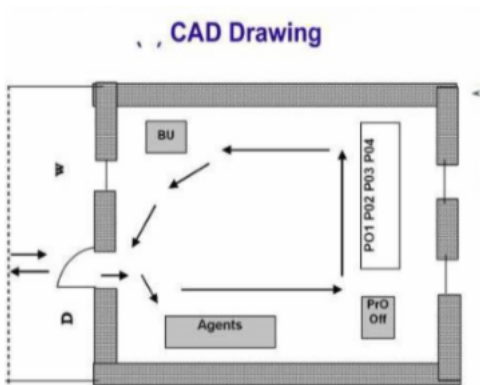

Google Map View

Polling Station Building Front View

Polling Station Front View

Cad View

Key MAP View

சட்டமன்றத் தொகுதியின் எண் மற்றும் பெயர் : 164-கீழ்வேளூர் பிரிவு எண் மற்றும் பெயர் 1-வேளாங்கண்ணி (பே), செபஸ்தியார் நகர் வார்டு 3