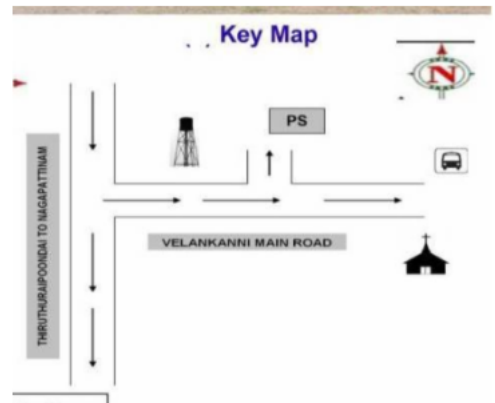

Google Map View

Polling Station Building Front View

Polling Station Front View

Cad View

Key MAP View

சட்டமன்றத் தொகுதியின் எண் மற்றும் பெயர் : 164-கீழ்வேளூர் பிரிவு எண் மற்றும் பெயர் 1-வேளாங்கண்ணி (பே), செபஸ்தியார் நகர் வார்டு 3