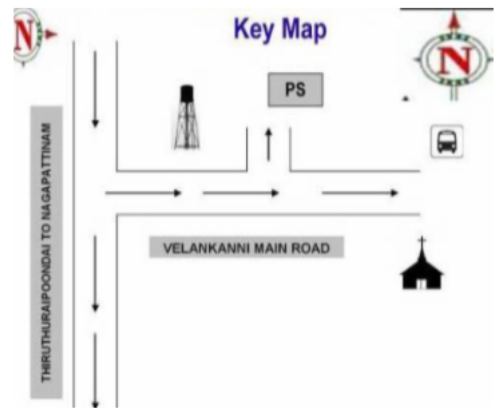

Google Map View

Polling Station Building Front View

Polling Station Front View

Cad View

Key MAP View

1 பெயர் : ஆராயி கணவர் பெயர் : தம்புராஜி வீட்டு எண் : 1 வயது : 76 பாலினம் : பெண்	ZLM0915421	Photo is available	2 பெயர் : நாகவள்ளி கணவர் பெயர் : பக்கிரிசாமி வீட்டு எண் : 1 வயது : 73 பாலினம் : பெண்	ZLM0921114	Photo is available	3 பெயர் : செல்வராஜ் தந்தை பெயர் : சுப்பிரமணியன் வீட்டு எண் : 1 வயது : 63 பாலினம் : ஆண்	ZLM0920868	Photo is available
4 பெயர் : சரோஜா கணவர் பெயர் : தவமணி வீட்டு எண் : 1 வயது : 60 பாலினம் : பெண்	ZLM0915462	Photo is available	5 பெயர் : ரெத்தினம்மா கணவர் பெயர் : சண்முகம் வீட்டு எண் : 1 வயது : 59 பாலினம் : பெண்	LXH4400867	Photo is available	6 பெயர் : மரியபாக்கியம் கணவர் பெயர் : ஆரோக்கியராஜ் வீட்டு எண் : 1 வயது : 59 பாலினம் : பெண்	ZLM0912790	Photo is available
7 பெயர் : ஏலாட்சி கணவர் பெயர் : செல்வராஜ் வீட்டு எண் : 1 வயது : 57 பாலினம் : பெண்	ZLM0915637	Photo is available	8 பெயர் : ரவி தந்தை பெயர் : சின்னப்பன் வீட்டு எண் : 1 வயது : 56 பாலினம் : ஆண்	LXH2580124	Photo is available	9 பெயர் : ஜான் தந்தை பெயர் : சூசைராஜ் வீட்டு எண் : 1 வயது : 55 பாலினம் : ஆண்	ZLM0915736	Photo is available
10 பெயர் : அல்போன்ஸ் கணவர் பெயர் : கிருஷ்ண செட்டியார் வீட்டு எண் : 1 வயது : 55 பாலினம் : பெண்	ZLM0912857	Photo is available	11 பெயர் : ரோஸ்மேரி கணவர் பெயர் : செல்வராஜ் வீட்டு எண் : 1 வயது : 53 பாலினம் : பெண்	ZLM0920876	Photo is available	S 12 பெயர் : ஜாக்குலின் தந்தை பெயர் : வெங்கடேசன் வீட்டு எண் : 1 வயது : 52 பாலினம் : ஆண்	LXH2582104	Photo is available
13 பெயர் : சக்திவேல் தந்தை பெயர் : ஆறுமுகம் வீட்டு எண் : 1 வயது : 50 பாலினம் : ஆண்	ZLM0921031	Photo is available	14 பெயர் : சரவணன் தந்தை பெயர் : கோவிந்தசாமி வீட்டு எண் : 1 வயது : 49 பாலினம் : ஆண்	LXH3149606	Photo is available	15 பெயர் : சகாயராஜ் தந்தை பெயர் : அருள் வீட்டு எண் : 1 வயது : 44 பாலினம் : ஆண்	LXH2582245	Photo is available
16 பெயர் : அனித்தா தந்தை பெயர் : லெனின் வீட்டு எண் : 1 வயது : 43 பாலினம் : பெண்	LXH4400891	Photo is available	17 பெயர் : விஜயா தந்தை பெயர் : தங்கவேல் வீட்டு எண் : 1 வயது : 42 பாலினம் : பெண்	LXH2582112	Photo is available	18 பெயர் : சகாயமேரி கணவர் பெயர் : அமுல்ராஜ் வீட்டு எண் : 1 வயது : 41 பாலினம் : பெண்	ZLM0538330	Photo is available
19 பெயர் : ராஜலெட்சுமி கணவர் பெயர் : ரவி வீட்டு எண் : 1 வயது : 41 பாலினம் : பெண்	LXH3150562	Photo is available	# 20 பெயர் : ராதிகா கணவர் பெயர் : நந்தகுமார் வீட்டு எண் : 1 வயது : 40 பாலினம் : பெண்	LBC2511376	Photo is available	21 பெயர் : கலைவாணி கணவர் பெயர் : கதிர்வேல் வீட்டு எண் : 1 வயது : 39 பாலினம் : பெண்	ZLM0168781	Photo is available
22 பெயர் : விவேக் தந்தை பெயர் : செல்வராஜ் வீட்டு எண் : 1 வயது : 39 பாலினம் : ஆண்	ZLM0344648	Photo is available	23 பெயர் : தினேஷ் தந்தை பெயர் : தனபால் வீட்டு எண் : 1 வயது : 38 பாலினம் : ஆண்	ZLM0079483	Photo is available	24 பெயர் : கயல்வேந்தன் தந்தை பெயர் : ஆறுமுகம் வீட்டு எண் : 1 வயது : 38 பாலினம் : ஆண்	ZLM0613497	Photo is available
25 பெயர் : ஜாஸ்மின்கேத்தரின் தந்தை பெயர் : லார்துராஜ் வீட்டு எண் : 1 வயது : 36 பாலினம் : பெண்	ZLM0079459	Photo is available	26 பெயர் : பாட்ரிக்கமரியராஜ் தந்தை பெயர் : இருதயராஜ் வீட்டு எண் : 1 வயது : 36 பாலினம் : ஆண்	ZLM0168831	Photo is available	27 பெயர் : செல்வம் தாயின் பெயர் : ரெத்தினம்மாள் வீட்டு எண் : 1 வயது : 35 பாலினம் : ஆண்	ZLM0603456	Photo is available
28 பெயர் : நவின் தந்தை பெயர் : செல்வராஜ் வீட்டு எண் : 1 வயது : 35 பாலினம் : ஆண்	ZLM0344432	Photo is available	29 பெயர் : அமலா கணவர் பெயர் : ஆறுமுகம் வீட்டு எண் : 1 வயது : 34 பாலினம் : பெண்	ZLM0423467	Photo is available	30 பெயர் : திவ்யா கணவர் பெயர் : கயல்வேந்தன் வீட்டு எண் : 1 வயது : 33 பாலினம் : பெண்	ZLM0613489	Photo is available