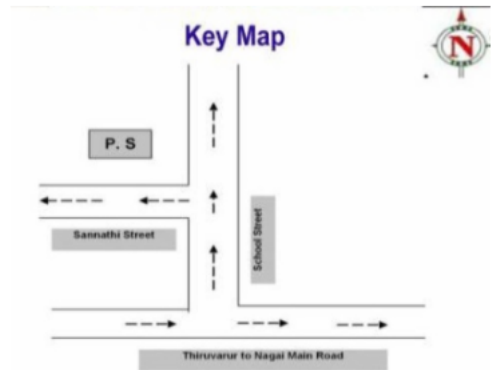

Cad View

Key MAP View