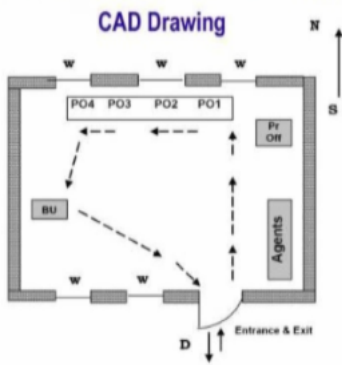

Google Map View

Polling Station Building Front View

Polling Station Front View

Cad View

Key MAP View

1	ZLM0395384	பெயர் : ராமலிங்கம் தந்தை பெயர்: ரெத்தினசாமி வீட்டு எண் : 1 வயது : 65 பாலினம் : ஆண்	Photo is available	2	ZLM0395376	பெயர் : லதா கணவர் பெயர்: ராமலிங்கம் வீட்டு எண் : 1 வயது : 55 பாலினம் : பெண்	Photo is available	3	ZLM0002790	பெயர் : ஜெயந்தி கணவர் பெயர்: சுவாமிநாதன் வீட்டு எண் : 1 வயது : 46 பாலினம் : பெண்	Photo is available
4	ZLM0002808	பெயர் : அனிதா கணவர் பெயர்: கருணாநிதி வீட்டு எண் : 1 வயது : 45 பாலினம் : பெண்	Photo is available	5	ZLM0002758	பெயர் : வளர்மதி கணவர் பெயர்: பாஸ்கர் வீட்டு எண் : 1 வயது : 45 பாலினம் : பெண்	Photo is available	6	ZLM0633263	பெயர் : ஆர்த்தி தந்தை பெயர்: பார்த்தசாரதி வீட்டு எண் : 1 வயது : 28 பாலினம் : பெண்	Photo is available
7	ZLM1563022	பெயர் : ஆர்த்தி தந்தை பெயர்: ராஜமாணிக்கம் வீட்டு எண் : 1 வயது : 22 பாலினம் : பெண்	Photo is available	8	ZLM0155481	பெயர் : திவ்யபாரதி க கணவர் பெயர்: கண்ணன் வீட்டு எண் : 1-36 வயது : 34 பாலினம் : பெண்	Photo is available	9	ZLM0528299	பெயர் : வெங்கடேசன் தந்தை பெயர்: பாஸ்கரன் வீட்டு எண் : 1-47 வயது : 37 பாலினம் : ஆண்	Photo is available
10	DDQ1995026	பெயர் : ராஜேந்திரன் தந்தை பெயர்: நடராஜன் வீட்டு எண் : 1-47A வயது : 46 பாலினம் : ஆண்	Photo is available	11	ZLM0257451	பெயர் : லெட்சுமி கணவர் பெயர்: சுந்தரம் வீட்டு எண் : 1-62 வயது : 46 பாலினம் : பெண்	Photo is available	12	ZLM0558189	பெயர் : சியாமளா கணவர் பெயர்: சேகர் வீட்டு எண் : 1-78 வயது : 35 பாலினம் : பெண்	Photo is available
13	ZLM0339499	பெயர் : மஞ்சளா தந்தை பெயர்: ராஜேந்திரன் வீட்டு எண் : 1-83 வயது : 33 பாலினம் : பெண்	Photo is available	14	ZLM0489252	பெயர் : நந்தகுமார் தந்தை பெயர்: ராஜேந்திரன் வீட்டு எண் : 1-86 வயது : 29 பாலினம் : ஆண்	Photo is available	15	ZLM0002683	பெயர் : சுப்பரமணியன் தந்தை பெயர்: கோதண்டபாணி வீட்டு எண் : 1-88 வயது : 52 பாலினம் : ஆண்	Photo is available
16	DDQ4680286	பெயர் : கருணாநிதி தந்தை பெயர்: ராஜேந்திரன் வீட்டு எண் : 1-92-A வயது : 38 பாலினம் : ஆண்	Photo is available	17	ZLM1427756	பெயர் : சாருமதி தந்தை பெயர்: ராஜேந்திரன் வீட்டு எண் : 1/96 வயது : 29 பாலினம் : பெண்	Photo is available	18	ZLM0155309	பெயர் : கஸ்தூரி கணவர் பெயர்: சக்திவேல் வீட்டு எண் : 1-107 வயது : 44 பாலினம் : பெண்	Photo is available
19	ZLM0002741	பெயர் : முருகன் தந்தை பெயர்: ராஜகோபால் வீட்டு எண் : 1-120 வயது : 48 பாலினம் : ஆண்	Photo is available	20	ZLM0097295	பெயர் : தமிழ்செல்வி கணவர் பெயர்: சரவணன் வீட்டு எண் : 1-122 வயது : 43 பாலினம் : பெண்	Photo is available	21	ZLM0002816	பெயர் : ஜெசிமபர்வின் கணவர் பெயர்: ஹாஜா சேக் அலாவுதீன் வீட்டு எண் : 1/125 வயது : 39 பாலினம் : பெண்	Photo is available
22	ZLM0002675	பெயர் : உமாமகேஸ்வரி கணவர் பெயர்: செந்தில்நாதன் வீட்டு எண் : 1-132 வயது : 45 பாலினம் : பெண்	Photo is available	23	ZLM0155507	பெயர் : ஹாஜா மெய்தீன் தந்தை பெயர்: அப்துல் வஹாப் வீட்டு எண் : 1-133 வயது : 44 பாலினம் : ஆண்	Photo is available	24	ZLM0155515	பெயர் : ஜன்னத்துல் பிர்தவுஸ் கணவர் பெயர்: ஹாஜா மெய்தீன் வீட்டு எண் : 1-133 வயது : 37 பாலினம் : பெண்	Photo is available
25	ZLM0155689	பெயர் : ராதாகிருஷ்ணன் தாயின் பெயர்: அமுதா வீட்டு எண் : 1-139 வயது : 36 பாலினம் : ஆண்	Photo is available	26	ZLM0558114	பெயர் : முத்துவேல் தந்தை பெயர்: உத்திராபதி வீட்டு எண் : 1-139 வயது : 28 பாலினம் : ஆண்	Photo is available	27	ZLM0792325	பெயர் : பார்த்தசாரதி தந்தை பெயர்: ராதாகிருஷ்ணன் வீட்டு எண் : 1-158 வயது : 50 பாலினம் : ஆண்	Photo is available
28	ZLM1418987	பெயர் : சுருதி தந்தை பெயர்: பார்த்தசாரதி வீட்டு எண் : 1-158 வயது : 24 பாலினம் : பெண்	Photo is available	29	ZLM0558106	பெயர் : பால்ராஜ் தந்தை பெயர்: குமார் வீட்டு எண் : 1-184 வயது : 28 பாலினம் : ஆண்	Photo is available	30	ZLM0795815	பெயர் : வாசுகி கணவர் பெயர்: கணபதி வீட்டு எண் : 1-196 வயது : 68 பாலினம் : பெண்	Photo is available